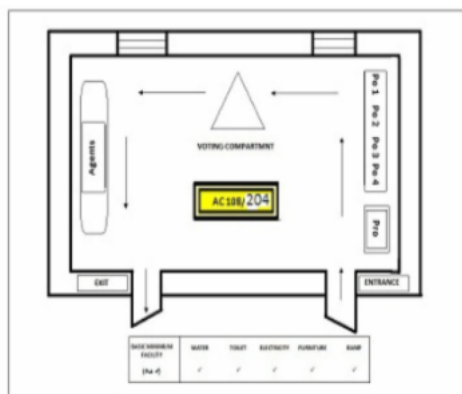

নির্বাচক নিবন্ধন আধিকারিকের স্বাক্ষর

Nazri Naksha

Google Map View

Polling Station Building Front View

Polling Station Front View

Cad View

Key MAP View

1 নাম : কনিজ ফাতমা স্বামীর নাম: মহঃ সোহেল বাড়ির নং : 1 বয়স : 33 লিঙ্গ : মহিলা	TQR1224450 ফটো উপলব্ধ	2 নাম : সরফরাজ আলম পিতার নাম: মহঃ শরিফ বাড়ির নং : 1 বয়স : 32 লিঙ্গ : পুরুষ	TQR1580893 ফটো উপলব্ধ	3 নাম : বিবি হাজরা স্বামীর নাম: মহঃ হানিফ বাড়ির নং : 1 বয়স : 59 লিঙ্গ : মহিলা	WB/19/133/270013 ফটো উপলব্ধ
4 নাম : মুন্নি বাসফোর স্বামীর নাম: বিনোদ বাসফোর বাড়ির নং : 1 বয়স : 38 লিঙ্গ : মহিলা	TQR2002459 ফটো উপলব্ধ	Q 5 নাম : চন্দমুনি তুড়িয়া স্বামীর নাম: কানাই তুড়িয়া বাড়ির নং : 20 বয়স : 46 লিঙ্গ : মহিলা	TQR2001998 ফটো উপলব্ধ	6 নাম : বিজয় ভূইয়া পিতার নাম: উমন ভূইয়া বাড়ির নং : 1 বয়স : 54 লিঙ্গ : পুরুষ	WB/19/133/270160 ফটো উপলব্ধ
7 নাম : ধনেশ্বরী দেবী ভূইয়া স্বামীর নাম: শিউচরন ভূইয়া বাড়ির নং : 1 বয়স : 60 লিঙ্গ : মহিলা	LYG2641934 ফটো উপলব্ধ	8 নাম : উর্মিলা ভূইয়া পিতার নাম: শিউচরন ভূইয়া বাড়ির নং : 1 বয়স : 35 লিঙ্গ : মহিলা	TQR1745884 ফটো উপলব্ধ	9 নাম : দীনেশ কুমার ভূইয়া পিতার নাম: শিউচরন ভূইয়া বাড়ির নং : 1 বয়স : 30 লিঙ্গ : পুরুষ	TQR1745892 ফটো উপলব্ধ
10 নাম : অজয় ভূইয়া পিতার নাম: উমন ভূইয়া বাড়ির নং : 1 বয়স : 47 লিঙ্গ : পুরুষ	TQR0705509 ফটো উপলব্ধ	11 নাম : বাসন্তী দেবী স্বামীর নাম: অজয় ভূইয়া বাড়ির নং : 1 বয়স : 43 লিঙ্গ : মহিলা	TQR2002111 ফটো উপলব্ধ	12 নাম : আসগারী বেগম স্বামীর নাম: আব্দুল শহীদ বাড়ির নং : 1 বয়স : 71 লিঙ্গ : মহিলা	WB/19/133/270107 ফটো উপলব্ধ
13 নাম : রুকসানা পরভীন স্বামীর নাম: আইনুল হক বাড়ির নং : 1 বয়স : 55 লিঙ্গ : মহিলা	LYG2255206 ফটো উপলব্ধ	14 নাম : সেখ মাসুম রেজা পিতার নাম: ফিদা হোসেন বাড়ির নং : 1 বয়স : 53 লিঙ্গ : পুরুষ	LYG2255172 ফটো উপলব্ধ	15 নাম : আব্দুল হামিদ পিতার নাম: আব্দুল সাহিদ বাড়ির নং : 1 বয়স : 47 লিঙ্গ : পুরুষ	LYG2255180 ফটো উপলব্ধ
16 নাম : জাভেদ আখতার পিতার নাম: আব্দুল সাহিদ বাড়ির নং : 1 বয়স : 37 লিঙ্গ : পুরুষ	LYG3135282 ফটো উপলব্ধ	17 নাম : মহঃ তারিফ আলম পিতার নাম: আব্দুল শাহিদ বাড়ির নং : 1 বয়স : 34 লিঙ্গ : পুরুষ	TQR1378488 ফটো উপলব্ধ	Q 18 নাম : রমেশ ভূইয়া পিতার নাম: উমন ভূইয়া বাড়ির নং : 1 বয়স : 46 লিঙ্গ : পুরুষ	TQR0705517 ফটো উপলব্ধ
Q 19 নাম : অনিতা দেবী স্বামীর নাম: রমেশ ভূইয়া বাড়ির নং : 1 বয়স : 40 লিঙ্গ : মহিলা	TQR1746023 ফটো উপলব্ধ	20 নাম : য়াসীন বিবি স্বামীর নাম: মহ মুমতাজ আনসারি বাড়ির নং : n0019 বয়স : 40 লিঙ্গ : মহিলা	TQR2001766 ফটো উপলব্ধ	21 নাম : মহঃ সাবির আলি পিতার নাম: আব্দুল সাহিদ বাড়ির নং : 1 বয়স : 37 লিঙ্গ : পুরুষ	LYG3138336 ফটো উপলব্ধ
22 নাম : মহ রেহান পিতার নাম: মহ হানিফ বাড়ির নং : 1 বয়স : 41 লিঙ্গ : পুরুষ	LYG2641876 ফটো উপলব্ধ	23 নাম : রাজা মাইনুদ্দিন পিতার নাম: মহম্মাদ হানিফ বাড়ির নং : 1 বয়স : 40 লিঙ্গ : পুরুষ	LYG2641868 ফটো উপলব্ধ	24 নাম : শরীফ মহম্মাদ পিতার নাম: মহম্মাদ খলিল বাড়ির নং : 1 বয়স : 67 লিঙ্গ : পুরুষ	TQR2569911 ফটো উপলব্ধ
25 নাম : আফতাব আলম পিতার নাম: আব্দুল সাহিদ বাড়ির নং : 1 বয়স : 44 লিঙ্গ : পুরুষ	LYG2255198 ফটো উপলব্ধ	26 নাম : রেশমা বানু স্বামীর নাম: আব্দুল হামিদ বাড়ির নং : 1 বয়স : 32 লিঙ্গ : মহিলা	TQR1746031 ফটো উপলব্ধ	27 নাম : শান্তি দেবী স্বামীর নাম: উমন ভূইয়া বাড়ির নং : 1 বয়স : 71 লিঙ্গ : মহিলা	WB/19/133/270039 ফটো উপলব্ধ
28 নাম : জিয়াউল হক পিতার নাম: মহঃ ইব্রাহিম বাড়ির নং : 1 বয়স : 39 লিঙ্গ : পুরুষ	TQR1056597 ফটো উপলব্ধ	29 নাম : নোশা নজমুন স্বামীর নাম: মহঃ ইব্রাহিম বাড়ির নং : 1 বয়স : 61 লিঙ্গ : মহিলা	WB/19/133/270012 ফটো উপলব্ধ	30 নাম : রেশমা বেগম স্বামীর নাম: মোহম্মাদ রেহন বাড়ির নং : 1 বয়স : 33 লিঙ্গ : মহিলা	LYG3250669 ফটো উপলব্ধ