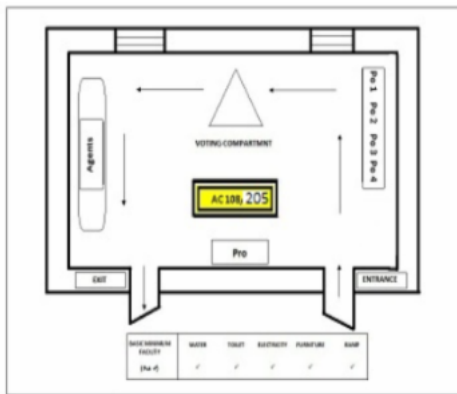

নির্বাচক নিবন্ধন আধিকারিকের স্বাক্ষর

Nazri Naksha

Google Map View

Polling Station Building Front View

Polling Station Front View

Cad View

Key MAP View

Q 1 নাম : ছায়া দেবী স্বামীর নাম : যোগেশ্বর প্রসাদ বাড়ির নং : বয়স : 57 বছর : মহিলা	TQR1747138 ফটো উপলব্ধ	2 নাম : সুনীতা দেবী স্বামীর নাম : নরেশ রাম বাড়ির নং : n0249 বয়স : 49 বছর : মহিলা	TQR1746940 ফটো উপলব্ধ	Q 3 নাম : কবিতা দেবী স্বামীর নাম : বিজয় কুমার খাদব বাড়ির নং : বয়স : 40 বছর : মহিলা	TQR1944610 ফটো উপলব্ধ
4 নাম : কান্তি দেবী স্বামীর নাম : সন্তোষ ডোম বাড়ির নং : n0288 বয়স : 36 বছর : মহিলা	TQR1046457 ফটো উপলব্ধ	5 নাম : মনিষা কুমারী পিতার নাম : নরেশ রাম বাড়ির নং : n0332 বয়স : 26 বছর : মহিলা	TQR2311561 ফটো উপলব্ধ	6 নাম : রমন ভগত পিতার নাম : গোপাল ভগত বাড়ির নং : n0136 বয়স : 65 বছর : পুরুষ	TQR0711069 ফটো উপলব্ধ
Q 7 নাম : অমরদীপ চৌধুরী পিতার নাম : শিউনথ চৌধুরী বাড়ির নং : বয়স : 46 বছর : পুরুষ	LYG1157791 ফটো উপলব্ধ	8 নাম : ডিও কুমার দাস পিতার নাম : শিউরতন দাস বাড়ির নং : n0166 বয়স : 55 বছর : পুরুষ	TQR2395960 ফটো উপলব্ধ	Q 9 নাম : রাজু দাস পিতার নাম : শম্ভু দাস বাড়ির নং : 96/বি/1 বয়স : 29 বছর : পুরুষ	TQR1944214 ফটো উপলব্ধ
Q 10 নাম : পুনম দেবী স্বামীর নাম : পাঞ্জ কুমার যাদব বাড়ির নং : বয়স : 32 বছর : মহিলা	TQR2299410 ফটো উপলব্ধ	11 নাম : সন্তোষ ডোম পিতার নাম : নেবুলাল ডোম বাড়ির নং : n0258 বয়স : 45 বছর : পুরুষ	TQR1944453 ফটো উপলব্ধ	12 নাম : লালজী হেলা পিতার নাম : বংশী হেলা বাড়ির নং : n0240 বয়স : 59 বছর : পুরুষ	TQR1581453 ফটো উপলব্ধ
Q 13 নাম : সন্তোষ কুমার হেলা পিতার নাম : হীরালাল হেলা বাড়ির নং : বয়স : 54 বছর : পুরুষ	TQR1057215 ফটো উপলব্ধ	14 নাম : পুতুল হেলা স্বামীর নাম : লালজী হেলা বাড়ির নং : n0239 বয়স : 53 বছর : মহিলা	TQR1581446 ফটো উপলব্ধ	15 নাম : অনিতা হেলা স্বামীর নাম : রামপ্রসাদ হেলা বাড়ির নং : n0122 বয়স : 51 বছর : মহিলা	TQR0710830 ফটো উপলব্ধ
Q 16 নাম : বিনোদ কুমার হেলা পিতার নাম : বচনলাল হেলা বাড়ির নং : বয়স : 49 বছর : পুরুষ	TQR0711937 ফটো উপলব্ধ	Q 17 নাম : মঞ্জু দেবী হেলা স্বামীর নাম : জগন্নাথ হেলা বাড়ির নং : বয়স : 43 বছর : মহিলা	TQR0860122 ফটো উপলব্ধ	Q 18 নাম : রীনা হেলা স্বামীর নাম : সঞ্জয় হেলা বাড়ির নং : বয়স : 43 বছর : মহিলা	TQR1944586 ফটো উপলব্ধ
19 নাম : সুরজ কুমার হেলা পিতার নাম : নারায়ন হেলা বাড়ির নং : n0020 বয়স : 41 বছর : পুরুষ	LYG2823714 ফটো উপলব্ধ	20 নাম : বিকাশ হেলা পিতার নাম : গনেশ হেলা বাড়ির নং : n0105 বয়স : 35 বছর : পুরুষ	TQR1746718 ফটো উপলব্ধ	21 নাম : রিক্তি হেলা স্বামীর নাম : নিকিলেশ হেলা বাড়ির নং : n0122 বয়স : 34 বছর : মহিলা	TQR1056969 ফটো উপলব্ধ
Q 22 নাম : সরিতা হেলা পিতার নাম : লালজী হেলা বাড়ির নং : বয়স : 30 বছর : মহিলা	TQR1747146 ফটো উপলব্ধ	23 নাম : কামিনী হেলা পিতার নাম : সন্তোষ কুমার হেলা বাড়ির নং : n0226 বয়স : 29 বছর : পুরুষ	TQR1944230 ফটো উপলব্ধ	Q 24 নাম : অনিতা মল্লিক পিতার নাম : রাজু মল্লিক বাড়ির নং : বয়স : 29 বছর : মহিলা	TQR2002970 ফটো উপলব্ধ
25 নাম : অমিত প্রকাশ মিশ্র পিতার নাম : ভরতেন্দু কুমার মিশ্র বাড়ির নং : n0144 বয়স : 48 বছর : পুরুষ	LYG2253755 ফটো উপলব্ধ	Q 26 নাম : টুনটুন মুখিয়া পিতার নাম : রাম প্রসাদ মুখিয়া বাড়ির নং : বয়স : 34 বছর : পুরুষ	TQR1746924 ফটো উপলব্ধ	27 নাম : পবন কুমার পান্ডে পিতার নাম : অশোক কুমার পান্ডে বাড়ির নং : n0210 বয়স : 44 বছর : পুরুষ	LYG2294254 ফটো উপলব্ধ
Q 28 নাম : প্রতীন কুমার পান্ডে পিতার নাম : অশোক কুমার পান্ডে বাড়ির নং : বয়স : 38 বছর : পুরুষ	LYG2823664 ফটো উপলব্ধ	29 নাম : প্রিয়ান্বিতা পান্ডে স্বামীর নাম : প্রতীন কুমার পান্ডে বাড়ির নং : n0205 বয়স : 37 বছর : মহিলা	TQR1392240 ফটো উপলব্ধ	30 নাম : বসন্তী দেবী প্রসাদ স্বামীর নাম : বিজয় প্রসাদ বাড়ির নং : n0254 বয়স : 50 বছর : মহিলা	TQR2146082 ফটো উপলব্ধ