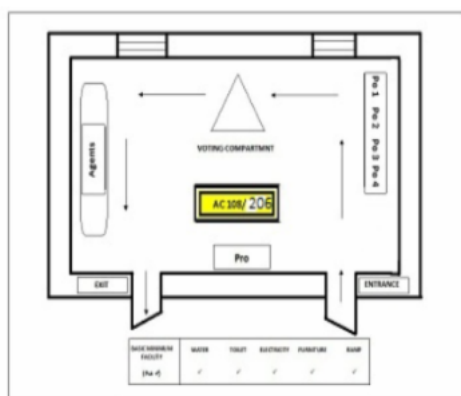

নির্বাচক নিবন্ধন আধিকারিকের স্বাক্ষর

Nazri Naksha

Google Map View

Polling Station Building Front View

Polling Station Front View

Cad View

Key MAP View

| | | | | | |
|---|--------------------------------|---|--------------------------------|--|--------------------------------|
| Q 1 নাম : বিধান সিকদার শিকদার পিতার নাম: হরিচরণ শিকদার বাড়ির নং : বয়স : 64 বছর : পুরুষ | LYG0910401 ফটো উপলব্ধ | Q 2 নাম : লক্ষী বি স্বামীর নাম: চন্দার গাও বি বাড়ির নং : বয়স : 64 বছর : মহিলা | WB/19/133/337407 ফটো উপলব্ধ | Q 3 নাম : শিউ কুমারী দেবী স্বামীর নাম: শ্যামলী যাদব বাড়ির নং : বয়স : 63 বছর : মহিলা | LYG3252665 ফটো উপলব্ধ |
| 4 নাম : প্রবির চক্রবর্তী চক্রবর্তী পিতার নাম: আকানী চক্রবর্তী চক্রবর্তী বাড়ির নং : n0098 বয়স : 59 বছর : পুরুষ | TQR2388395 ফটো উপলব্ধ | 5 নাম : আসমা বিবি স্বামীর নাম: মুরতুজা বাড়ির নং : n0135 বয়স : 51 বছর : মহিলা | LYG2649580 ফটো উপলব্ধ | 6 নাম : বি. রাজেশ্বরী স্বামীর নাম: বি. কৃষ্ণ রাও বাড়ির নং : n0233 বয়স : 50 বছর : মহিলা | TQR1945013 ফটো উপলব্ধ |
| 7 নাম : এস লক্ষী পিতার নাম: এস বিষ্ণু বাড়ির নং : n00403 বয়স : 43 বছর : মহিলা | LYG3252582 ফটো উপলব্ধ | 8 নাম : অঞ্জু শেখ স্বামীর নাম: ডায়র শেখ বাড়ির নং : n02133 বয়স : 49 বছর : মহিলা | TQR1747435 ফটো উপলব্ধ | 9 নাম : সন্দীপ আচার্য পিতার নাম: প্রদীপ আচার্য বাড়ির নং : বয়স : 37 বছর : পুরুষ | LYG3252277 ফটো উপলব্ধ |
| 10 নাম : আলো ব্যানার্জী স্বামীর নাম: শম্ভু ব্যানার্জী বাড়ির নং : n0129 বয়স : 71 বছর : মহিলা | WB/19/133/279024 ফটো উপলব্ধ | 11 নাম : শ্যামাচরন ব্যানার্জী পিতার নাম: দাণ্ড ব্যানার্জী বাড়ির নং : n0134 বয়স : 55 বছর : পুরুষ | LYG2824548 ফটো উপলব্ধ | 12 নাম : শ্যামলী ব্যানার্জী স্বামীর নাম: শ্যামাচরন ব্যানার্জী বাড়ির নং : বয়স : 50 বছর : মহিলা | LYG2824555 ফটো উপলব্ধ |
| 13 নাম : আশা বাঁশফোড় স্বামীর নাম: কৈলাশ বাঁশফোড় বাড়ির নং : n0135 বয়স : 51 বছর : মহিলা | LYG3027299 ফটো উপলব্ধ | 14 নাম : বুধন ভূঁইয়া পিতার নাম: কালি বাড়ির নং : n0135 বয়স : 67 বছর : পুরুষ | LYG0911080 ফটো উপলব্ধ | 15 নাম : গুণীদেবী ভূঁইয়া পিতার নাম: খেমলাল ভূঁইয়া বাড়ির নং : n0135 বয়স : 61 বছর : পুরুষ | LYG2649226 ফটো উপলব্ধ |
| 16 নাম : জামিলা বিবি স্বামীর নাম: নুরহাসান বাড়ির নং : n0135 বয়স : 56 বছর : মহিলা | LYG2649507 ফটো উপলব্ধ | 17 নাম : জয়দেব চক্রবর্তী পিতার নাম: সুধীর চক্রবর্তী বাড়ির নং : n0037 বয়স : 48 বছর : পুরুষ | LYG0907736 ফটো উপলব্ধ | 18 নাম : অশোক কুমার দাস পিতার নাম: অর্জুন কুমার দাস বাড়ির নং : n0135 বয়স : 54 বছর : পুরুষ | WB/19/133/279237 ফটো উপলব্ধ |
| 19 নাম : সাধন দাস পিতার নাম: অনিল দাস বাড়ির নং : n0100 বয়স : 53 বছর : পুরুষ | TQR0715391 ফটো উপলব্ধ | Q 20 নাম : শঙ্কর দাস পিতার নাম: নিতাই দাস বাড়ির নং : বয়স : 51 বছর : পুরুষ | WB/19/133/417310 ফটো উপলব্ধ | 21 নাম : বানী দাস পিতার নাম: জীবনকৃষ্ণ পাল বাড়ির নং : n0135 বয়স : 47 বছর : মহিলা | LYG2649283 ফটো উপলব্ধ |
| 22 নাম : ছায়া দাস স্বামীর নাম: সাধন দাস বাড়ির নং : n0100 বয়স : 44 বছর : মহিলা | LYG3252384 ফটো উপলব্ধ | 23 নাম : সমীর দাস পিতার নাম: রঞ্জিত দাস বাড়ির নং : n0041 বয়স : 42 বছর : পুরুষ | LYG3252210 ফটো উপলব্ধ | Q 24 নাম : আকাশ কুমার দাস পিতার নাম: হৃদয় নারায়ণ দাস বাড়ির নং : বয়স : 37 বছর : পুরুষ | TQR0716787 ফটো উপলব্ধ |
| 25 নাম : অসীম দে মায়ের নাম: স্বপ্না দে বাড়ির নং : n0017 বয়স : 39 বছর : পুরুষ | TQR0860379 ফটো উপলব্ধ | 26 নাম : বনানী গাঙ্গুলী স্বামীর নাম: অমিত কুমার গাঙ্গুলী বাড়ির নং : n0116 বয়স : 49 বছর : মহিলা | DMG1848068 ফটো উপলব্ধ | 27 নাম : রাজু ঘোষ পিতার নাম: তপন ঘোষ বাড়ির নং : n0088 বয়স : 38 বছর : পুরুষ | LYG3252400 ফটো উপলব্ধ |
| 28 নাম : শর্মিষ্ঠা ঘোষ স্বামীর নাম: রাজু ঘোষ বাড়ির নং : n0088 বয়স : 36 বছর : মহিলা | TQR1392281 ফটো উপলব্ধ | 29 নাম : বিক্রম গ্ৰোভার পিতার নাম: রাজ কুমার গ্ৰোভার বাড়ির নং : n0117 বয়স : 50 বছর : পুরুষ | LYG0340612 ফটো উপলব্ধ | 30 নাম : শঙ্কর প্রসাদ গুপ্তা পিতার নাম: সত্যনারায়ন গুপ্তা বাড়ির নং : n0012 বয়স : 51 বছর : পুরুষ | WB/19/133/273214 ফটো উপলব্ধ |