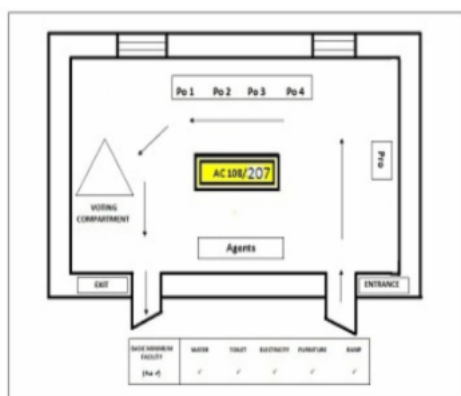

নির্বাচক নিবন্ধন আধিকারিকের স্বাক্ষর

Nazri Naksha

Google Map View

Polling Station Building Front View

Polling Station Front View

Cad View

Key MAP View

বিধানসভা নির্বাচনক্ষেত্রের নং, নাম : 108-ব্যারাকপুর
ভাগ নং, নাম : 1-বি টি রোড (বিবেক নগর)