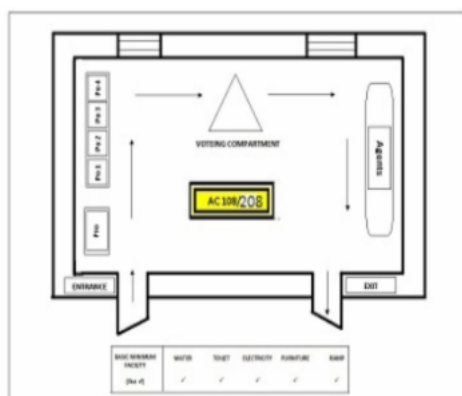

নির্বাচক নিবন্ধন আধিকারিকের স্বাক্ষর

Nazri Naksha

Google Map View

Polling Station Building Front View

Polling Station Front View

Cad View

Key MAP View

1 নাম : পার্বতী বর্মা স্বামীর নাম: গনেশ বর্মা বাড়ির নং : n0012 বয়স : 52 লিঙ্গ : মহিলা	TQR0722165 ফটো উপলব্ধ	2 নাম : সত্যনারায়ন প্রসাদ বর্মণ পিতার নাম: মথুরা প্রসাদ বর্মণ বাড়ির নং : n0061 বয়স : 67 লিঙ্গ : পুরুষ	WB/19/133/273136 ফটো উপলব্ধ	3 নাম : বীণাদেবী বর্মণ স্বামীর নাম: সত্যনারায়ন বর্মণ বাড়ির নং : n0061 বয়স : 62 লিঙ্গ : মহিলা	WB/19/133/273131 ফটো উপলব্ধ
4 নাম : আশাদেবী বর্মণ স্বামীর নাম: সুর্যনারায়ন বর্মণ বাড়ির নং : n0061 বয়স : 53 লিঙ্গ : মহিলা	WB/19/133/273127 ফটো উপলব্ধ	5 নাম : নম নারায়ন বর্মণ পিতার নাম: মথুরাপ্রসাদ বর্মণ বাড়ির নং : n0061 বয়স : 50 লিঙ্গ : পুরুষ	WB/19/133/273132 ফটো উপলব্ধ	6 নাম : রাজ রাও বশেট্টি পিতার নাম: বৈরাগী বশেট্টি বাড়ির নং : n0288 বয়স : 58 লিঙ্গ : পুরুষ	TQR2386639 ফটো উপলব্ধ
7 নাম : তুলসী বাসেট্টী পিতার নাম: রাজা রাও বাসেট্টী বাড়ির নং : স্বভূমী অ্যাপার্টমেন্ট তৃতীয় ফ্ল বয়স : 22 লিঙ্গ : মহিলা	TQR2633600 ফটো উপলব্ধ	8 নাম : শ্রাবন্তী ভট্টাচার্য পিতার নাম: শ্যাম সুন্দর ভট্টাচার্য বাড়ির নং : সাথি অ্যাপার্টমেন্ট বয়স : 29 লিঙ্গ : মহিলা	TQR1945989 ফটো উপলব্ধ	9 নাম : সায়ন ভট্টাচার্য পিতার নাম: মনোরঞ্জন ভট্টাচার্য বাড়ির নং : n0244 বয়স : 27 লিঙ্গ : পুরুষ	TQR2288165 ফটো উপলব্ধ
10 নাম : মীরা বিশ্বাস স্বামীর নাম: সারদা রঞ্জন বিশ্বাস বাড়ির নং : n0182 বয়স : 62 লিঙ্গ : মহিলা	WB/19/133/279274 ফটো উপলব্ধ	11 নাম : ভুবন বিশ্বাস মায়ের নাম: কনক বিশ্বাস বাড়ির নং : n0071 বয়স : 46 লিঙ্গ : পুরুষ	LYG2646826 ফটো উপলব্ধ	12 নাম : শ্যামলী বিশ্বাস পিতার নাম: সারদা রঞ্জন বিশ্বাস বাড়ির নং : n0187 বয়স : 45 লিঙ্গ : মহিলা	LYG3139383 ফটো উপলব্ধ
13 নাম : মাধুরী বিশ্বাস পিতার নাম: সারদা রঞ্জন বিশ্বাস বাড়ির নং : n0188 বয়স : 43 লিঙ্গ : মহিলা	LYG3139375 ফটো উপলব্ধ	14 নাম : জয়া বিশ্বাস পিতার নাম: সারদা রঞ্জন বিশ্বাস বাড়ির নং : n0189 বয়স : 40 লিঙ্গ : মহিলা	TQR0860346 ফটো উপলব্ধ	15 নাম : রনদীপা বিশ্বাস পিতার নাম: রতনলাল বিশ্বাস বাড়ির নং : n0124 বয়স : 39 লিঙ্গ : মহিলা	TQR0719385 ফটো উপলব্ধ
16 নাম : বিশ্বনাথ চক্রবর্তী পিতার নাম: সুধাংশু চক্রবর্তী বাড়ির নং : n0037 বয়স : 51 লিঙ্গ : পুরুষ	LYG0330472 ফটো উপলব্ধ	17 নাম : তনুশ্রী চক্রবর্তী স্বামীর নাম: বিশ্বনাথ চক্রবর্তী বাড়ির নং : n0155 বয়স : 46 লিঙ্গ : মহিলা	LYG3026382 ফটো উপলব্ধ	18 নাম : মনিকা চক্রবর্তী স্বামীর নাম: দেবাশীষ চক্রবর্তী বাড়ির নং : n0087 বয়স : 43 লিঙ্গ : মহিলা	LYG3252095 ফটো উপলব্ধ
Q 19 নাম : প্রদীপ রায় চৌধুরী পিতার নাম: রমেশ প্রায় চৌধুরী বাড়ির নং : বয়স : 67 লিঙ্গ : পুরুষ	WB/19/133/276694 ফটো উপলব্ধ	Q 20 নাম : বিমলা দেবী দাস স্বামীর নাম: গোবিন্দ দাস বাড়ির নং : বয়স : 66 লিঙ্গ : মহিলা	LYG3138997 ফটো উপলব্ধ	21 নাম : বরুণ দাস পিতার নাম: হরিপদ দাস বাড়ির নং : n0013 বয়স : 53 লিঙ্গ : পুরুষ	WB/19/133/273073 ফটো উপলব্ধ
22 নাম : অমিয় দাস পিতার নাম: চিত্তরঞ্জন বাড়ির নং : n0135 বয়স : 51 লিঙ্গ : পুরুষ	WB/19/133/279310 ফটো উপলব্ধ	23 নাম : বিশ্বজিৎ দাস পিতার নাম: বাদল দাস বাড়ির নং : n0005 বয়স : 37 লিঙ্গ : পুরুষ	TQR0860684 ফটো উপলব্ধ	24 নাম : বাসু দে পিতার নাম: রমনী মোহন দে বাড়ির নং : n0168 বয়স : 59 লিঙ্গ : পুরুষ	TQR0860767 ফটো উপলব্ধ
25 নাম : টুকুন দে পিতার নাম: জয়দেব দে বাড়ির নং : n0188 বয়স : 39 লিঙ্গ : মহিলা	LYG3251808 ফটো উপলব্ধ	26 নাম : পম্পা দে পিতার নাম: স্বপন দে বাড়ির নং : n0243 বয়স : 28 লিঙ্গ : মহিলা	TQR2288157 ফটো উপলব্ধ	27 নাম : দীনেশ প্রসাদ হেলা পিতার নাম: পিয়ারে লাল হেলা বাড়ির নং : n0110 বয়স : 54 লিঙ্গ : পুরুষ	LYG3251923 ফটো উপলব্ধ
28 নাম : সুনিতা হেলা স্বামীর নাম: দীনেশ প্রসাদ হেলা বাড়ির নং : n0110 বয়স : 48 লিঙ্গ : মহিলা	LYG3251915 ফটো উপলব্ধ	29 নাম : প্রিয়া জয়সাওয়াল(সাঁউ) স্বামীর নাম: রাহুল কুমার সাঁউ বাড়ির নং : n0242 বয়স : 33 লিঙ্গ : মহিলা	TQR2288140 ফটো উপলব্ধ	30 নাম : কাশীনাথ কেওট পিতার নাম: শম্ভু কেওট বাড়ির নং : n0177 বয়স : 42 লিঙ্গ : পুরুষ	TQR1058593 ফটো উপলব্ধ