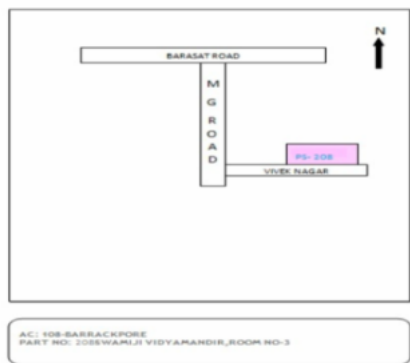

Nazri Naksha