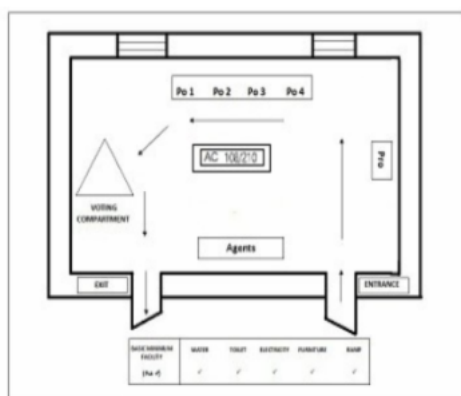

নির্বাচক নিবন্ধন আধিকারিকের স্বাক্ষর

Nazri Naksha

Google Map View

Polling Station Building Front View

Polling Station Front View

Cad View

Key MAP View

1 নাম : রবীন চৌধুরী পিতার নাম: পৃথ্বীশ চৌধুরী বাড়ির নং : n0291 বয়স : 39 লিঙ্গ : পুরুষ	TQR1957935 ফটো উপলব্ধ	2 নাম : আনার দাস স্বামীর নাম: রাজু দাস বাড়ির নং : n0801 বয়স : 40 লিঙ্গ : মহিলা	TQR2004075 ফটো উপলব্ধ	3 নাম : বিজয় কুমার দাস মায়ের নাম: শেফালী দাস বাড়ির নং : n0040 বয়স : 39 লিঙ্গ : পুরুষ	TQR0860874 ফটো উপলব্ধ
4 নাম : অমিত দাস পিতার নাম: বীরেন দাস বাড়ির নং : n0157 বয়স : 32 লিঙ্গ : পুরুষ	TQR1748615 ফটো উপলব্ধ	5 নাম : সুব্রত দেব পিতার নাম: খগেন্দ্র দেব বাড়ির নং : n0107 বয়স : 57 লিঙ্গ : পুরুষ	TQR2394948 ফটো উপলব্ধ	6 নাম : সৃজিত গাঙ্গুলী পিতার নাম: শৈলেন্দ্রনাথ গাঙ্গুলী বাড়ির নং : n0111 বয়স : 72 লিঙ্গ : পুরুষ	LYG2653566 ফটো উপলব্ধ
7 নাম : অরিজিৎ গাঙ্গুলী পিতার নাম: শৈলেন্দ্র নাথ গাঙ্গুলী বাড়ির নং : n0111 বয়স : 62 লিঙ্গ : পুরুষ	LYG2825073 ফটো উপলব্ধ	8 নাম : সীতেশ মুখোপাধ্যায় পিতার নাম: শৈলেশ মুখার্জী বাড়ির নং : n0313 বয়স : 59 লিঙ্গ : পুরুষ	CDK1060102 ফটো উপলব্ধ	9 নাম : গীতা পাশী স্বামীর নাম: পাণ্ডু পাশী বাড়ির নং : n0302 বয়স : 46 লিঙ্গ : মহিলা	TQR2004083 ফটো উপলব্ধ
10 নাম : রমা রায় স্বামীর নাম: সুব্রত রায় বাড়ির নং : n0070 বয়স : 47 লিঙ্গ : মহিলা	TQR0724948 ফটো উপলব্ধ	11 নাম : টুন সরকার স্বামীর নাম: সুনীল সরকার বাড়ির নং : n0115 বয়স : 56 লিঙ্গ : মহিলা	LYG2825230 ফটো উপলব্ধ	12 নাম : সোমা সরকার স্বামীর নাম: রাজীব সরকার বাড়ির নং : n0008 বয়স : 47 লিঙ্গ : মহিলা	TQR0724740 ফটো উপলব্ধ
Q 13 নাম : সুনীতা সরোজ (পাশী) স্বামীর নাম: তারকনাথ সরোজ বাড়ির নং : বয়স : 51 লিঙ্গ : মহিলা	TQR2004067 ফটো উপলব্ধ	14 নাম : শচীন কুমার সাউ পিতার নাম: শম্ভু সাউ বাড়ির নং : n0310 বয়স : 32 লিঙ্গ : পুরুষ	TQR2129278 ফটো উপলব্ধ	Q 15 নাম : সুরেন্দ্র সিং পিতার নাম: রামদেব সিং বাড়ির নং : বয়স : 57 লিঙ্গ : পুরুষ	WB/19/133/282015 ফটো উপলব্ধ
Q 16 নাম : পুনম সিং স্বামীর নাম: সুরেন্দ্র সিং বাড়ির নং : বয়স : 52 লিঙ্গ : মহিলা	LYG2651818 ফটো উপলব্ধ	Q 17 নাম : পাণ্ডু সিং পিতার নাম: সুরেন্দ্র সিং বাড়ির নং : বয়স : 32 লিঙ্গ : পুরুষ	TQR1748557 ফটো উপলব্ধ	Q 18 নাম : রাহুল সিনহা পিতার নাম: জগদীশ প্রসাদ সিনহা বাড়ির নং : বয়স : 40 লিঙ্গ : পুরুষ	TQR2129310 ফটো উপলব্ধ
19 নাম : সোমা চ্যাটাৰ্জী পিতার নাম: রবীন চ্যাটাৰ্জী বাড়ির নং : 1 বয়স : 38 লিঙ্গ : মহিলা	TQR1748722 ফটো উপলব্ধ	Q 20 নাম : অঞ্জলি সিংহ পিতার নাম: ওম প্রকাশ সিংহ বাড়ির নং : 2জী বয়স : 23 লিঙ্গ : মহিলা	TQR2537918 ফটো উপলব্ধ	21 নাম : দীপ্তি বালা(দাস) স্বামীর নাম: কমল বালা বাড়ির নং : 3 বয়স : 44 লিঙ্গ : মহিলা	LYG2265676 ফটো উপলব্ধ
22 নাম : শম্পা দাস মায়ের নাম: আপ্পনা দাস বাড়ির নং : 4 বয়স : 27 লিঙ্গ : মহিলা	TQR2307296 ফটো উপলব্ধ	Q 23 নাম : সুব্রত সাউ পিতার নাম: রাম রতন সাউ বাড়ির নং : 5 বয়স : 25 লিঙ্গ : পুরুষ	TQR2422525 ফটো উপলব্ধ	24 নাম : সৌরভ ধর পিতার নাম: শংকর ধর বাড়ির নং : 6 বয়স : 25 লিঙ্গ : পুরুষ	TQR2347359 ফটো উপলব্ধ
25 নাম : প্রিয়ান্বিতা ভৌমিক পিতার নাম: পিন্টু ভৌমিক বাড়ির নং : 7 বয়স : 27 লিঙ্গ : মহিলা	TQR2288504 ফটো উপলব্ধ	26 নাম : তরুন দাস পিতার নাম: শান্তিরঞ্জন দাস বাড়ির নং : 10 বয়স : 59 লিঙ্গ : পুরুষ	WB/19/133/282480 ফটো উপলব্ধ	27 নাম : অয়ন দাস পিতার নাম: তরুন দাস বাড়ির নং : 10 বয়স : 30 লিঙ্গ : পুরুষ	TQR2288470 ফটো উপলব্ধ
28 নাম : কুম্ভা গাঙ্গুলী স্বামীর নাম: সৃজিত গাঙ্গুলী বাড়ির নং : 10A বয়স : 72 লিঙ্গ : মহিলা	WB/27/182/444008 ফটো উপলব্ধ	Q 29 নাম : বী দীপিকা পিতার নাম: এস বালাসুব্রামানিয়ান বাড়ির নং : 11 বয়স : 27 লিঙ্গ : মহিলা	TQR2520963 ফটো উপলব্ধ	30 নাম : সীমা শর্মা পিতার নাম: শ্যামলী শর্মা বাড়ির নং : 11 বয়স : 25 লিঙ্গ : মহিলা	TQR2504322 ফটো উপলব্ধ