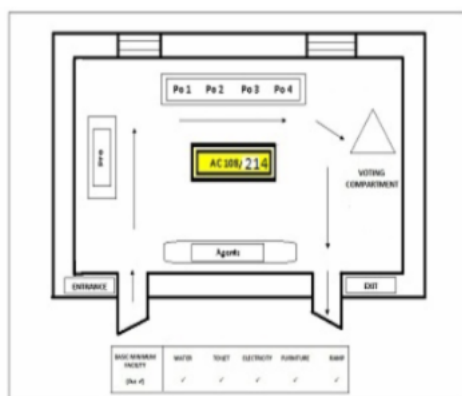

নির্বাচক নিবন্ধন আধিকারিকের স্বাক্ষর

Nazri Naksha

Google Map View

Polling Station Building Front View

Polling Station Front View

Cad View

Key MAP View

| | | | | | |
|--|--------------------------|---|--------------------------------|--|--------------------------|
| 1 নাম : মহসিনা পিতার নাম : আব্দুলগনি বাড়ির নং : n0045 বয়স : 38 লিঙ্গ : পুরুষ | LYG2745990 ফটো উপলব্ধ | 2 নাম : রাজিয়া খাতুন স্বামীর নাম : মহসিন রাজ বাড়ির নং : n0046 বয়স : 49 লিঙ্গ : মহিলা | WB/19/133/234436 ফটো উপলব্ধ | 3 নাম : মহঃ ফিরোজ পিতার নাম : মহঃ সিরাজ বাড়ির নং : n0045 বয়স : 32 লিঙ্গ : পুরুষ | TQR1823764 ফটো উপলব্ধ |
| 4 নাম : শ্যাম আগরওয়াল পিতার নাম : ঘনশ্যাম আগরওয়াল বাড়ির নং : n0235 বয়স : 28 লিঙ্গ : পুরুষ | TQR2289429 ফটো উপলব্ধ | 5 নাম : রমেশ ভরতরাজ পিতার নাম : দেওরাজ ভরতরাজ বাড়ির নং : n0033 বয়স : 53 লিঙ্গ : পুরুষ | TQR1380765 ফটো উপলব্ধ | 6 নাম : সুমনা ভৌমিক স্বামীর নাম : নিখিল ভৌমিক বাড়ির নং : n0232 বয়স : 53 লিঙ্গ : মহিলা | TQR2289395 ফটো উপলব্ধ |
| 7 নাম : রিঙ্কি চৌধুরী মায়ের নাম : সবিতা চৌধুরী বাড়ির নং : n0007 বয়স : 37 লিঙ্গ : মহিলা | TQR1060524 ফটো উপলব্ধ | 8 নাম : শিবা চৌধুরী মায়ের নাম : সবিতা চৌধুরী বাড়ির নং : n0007 বয়স : 36 লিঙ্গ : পুরুষ | TQR1060532 ফটো উপলব্ধ | 9 নাম : অডিশেক কুমার চৌধুরী পিতার নাম : বিনোদ কুমার চৌধুরী বাড়ির নং : n0236 বয়স : 28 লিঙ্গ : পুরুষ | TQR2289437 ফটো উপলব্ধ |
| 10 নাম : বিক্রম চৌধুরী মায়ের নাম : শান্তি চৌধুরী বাড়ির নং : n0007 বয়স : 34 লিঙ্গ : পুরুষ | TQR1060433 ফটো উপলব্ধ | 11 নাম : শঙ্কু চৌধুরী পিতার নাম : শিবলাল চৌধুরী বাড়ির নং : n0007 বয়স : 43 লিঙ্গ : পুরুষ | LYG1121250 ফটো উপলব্ধ | 12 নাম : শঙ্কু চৌধুরী পিতার নাম : শিবলাল চৌধুরী বাড়ির নং : n0007 বয়স : 43 লিঙ্গ : পুরুষ | LYG1121243 ফটো উপলব্ধ |
| 13 নাম : লীলা চৌধুরী স্বামীর নাম : বাসুদেব চৌধুরী বাড়ির নং : n0007 বয়স : 47 লিঙ্গ : মহিলা | TQR0861716 ফটো উপলব্ধ | 14 নাম : মন্দিরা গুপ্তা স্বামীর নাম : রমেশ গুপ্তা বাড়ির নং : n0001 বয়স : 50 লিঙ্গ : মহিলা | LYG0935180 ফটো উপলব্ধ | 15 নাম : সুশিল গুপ্তা পিতার নাম : রাজেন্দ্র গুপ্তা বাড়ির নং : n0237 বয়স : 45 লিঙ্গ : পুরুষ | TQR2289445 ফটো উপলব্ধ |
| 16 নাম : সনীতা দেবী জয়েশ্বরী স্বামীর নাম : বাদল জয়েশ্বরী বাড়ির নং : n0003 বয়স : 43 লিঙ্গ : মহিলা | TQR0861732 ফটো উপলব্ধ | 17 নাম : কে কৃষ্ণা কুমারী স্বামীর নাম : কে মোহন রাও বাড়ির নং : n0056 বয়স : 41 লিঙ্গ : মহিলা | LYG2830198 ফটো উপলব্ধ | 18 নাম : রবীনা পরভীন পিতার নাম : মহঃ সাফিক পরভীন বাড়ির নং : n0245 বয়স : 27 লিঙ্গ : মহিলা | TQR2289544 ফটো উপলব্ধ |
| 19 নাম : মেহজাবিন পরবিন পিতার নাম : মহঃ সিরাজ বাড়ির নং : n0233 বয়স : 27 লিঙ্গ : মহিলা | TQR2289403 ফটো উপলব্ধ | 20 নাম : দীনেশ রাজভর পিতার নাম : মোহন রাজভর বাড়ির নং : n0016 বয়স : 49 লিঙ্গ : পুরুষ | LYG1117845 ফটো উপলব্ধ | 21 নাম : রাজ কুমার রাম পিতার নাম : বেচন রাম বাড়ির নং : n0022 বয়স : 42 লিঙ্গ : পুরুষ | TQR0861773 ফটো উপলব্ধ |
| 22 নাম : কে মোহন রাও পিতার নাম : কে ত্রিনাথম বাড়ির নং : n0055 বয়স : 51 লিঙ্গ : পুরুষ | LYG2293611 ফটো উপলব্ধ | 23 নাম : মিতা রায় স্বামীর নাম : বিজয় কুমার রায় বাড়ির নং : n0011 বয়স : 42 লিঙ্গ : মহিলা | TQR0861682 ফটো উপলব্ধ | 24 নাম : রিতিক গুপ্তা পিতার নাম : মহেশ গুপ্তা বাড়ির নং : 0001 বয়স : 24 লিঙ্গ : পুরুষ | TQR2433969 ফটো উপলব্ধ |
| #2 25 নাম : রিতু গুপ্তা পিতার নাম : সুরেশ গুপ্তা বাড়ির নং : 0001 বয়স : 24 লিঙ্গ : মহিলা | TQR2431781 ফটো উপলব্ধ | 26 নাম : মহেশ গুপ্তা পিতার নাম : বাবুলাল গুপ্তা বাড়ির নং : 4 বয়স : 52 লিঙ্গ : পুরুষ | WB/19/133/414491 ফটো উপলব্ধ | 27 নাম : অঞ্জু রাজভর স্বামীর নাম : নরেশ রাজভর বাড়ির নং : 4 বয়স : 36 লিঙ্গ : মহিলা | TQR2004828 ফটো উপলব্ধ |
| 28 নাম : জিতেন্দ্র কুমার সিং পিতার নাম : দিনেশ সিং বাড়ির নং : 4 বয়স : 35 লিঙ্গ : পুরুষ | TQR1750819 ফটো উপলব্ধ | 29 নাম : পূজা সিং স্বামীর নাম : চন্দন সিং বাড়ির নং : 004 বয়স : 27 লিঙ্গ : মহিলা | TQR2507333 ফটো উপলব্ধ | 30 নাম : পঙ্কী চৌধুরী স্বামীর নাম : শঙ্কু চৌধুরী বাড়ির নং : 7 বয়স : 37 লিঙ্গ : মহিলা | TQR1750785 ফটো উপলব্ধ |