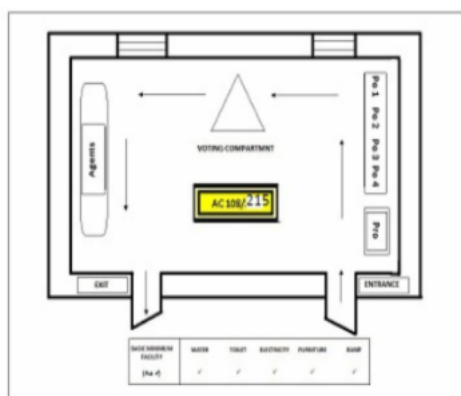

নির্বাচক নিবন্ধন আধিকারিকের স্বাক্ষর

Nazri Naksha

Google Map View

Polling Station Building Front View

Polling Station Front View

Cad View

Key MAP View

1	WB/19/133/417315	ফটো উপলব্ধ	#2	2	LYG0936857	ফটো উপলব্ধ	3	WB/19/133/387494	ফটো উপলব্ধ
নাম : সাবেরা খাতুন স্বামীর নাম: ইব্রাহীম বাড়ির নং : n0137 বয়স : 61 লিঙ্গ : মহিলা			নাম : আসগরি বিবি স্বামীর নাম: আবদুল মান্নান আনসারি বাড়ির নং : n0137 বয়স : 58 লিঙ্গ : মহিলা				নাম : হায়দার আলি পিতার নাম: সিকত আলি বাড়ির নং : n0270 বয়স : 52 লিঙ্গ : পুরুষ		
4	TQR1060938	ফটো উপলব্ধ	5		LYG2749489	ফটো উপলব্ধ	6		LYG2749471
নাম : মহঃ রিয়াজউদ্দিন পিতার নাম: মহঃ ইয়াসিন বাড়ির নং : n0218 বয়স : 46 লিঙ্গ : পুরুষ			নাম : মহ আসলাম মায়ের নাম: সামসুন নেশা বাড়ির নং : n0106 বয়স : 45 লিঙ্গ : পুরুষ				নাম : মহ ইকবাল মায়ের নাম: সামসুন নেশা বাড়ির নং : n0106 বয়স : 41 লিঙ্গ : পুরুষ		
7	LYG2749349	ফটো উপলব্ধ	8		LYG3263969	ফটো উপলব্ধ	9		TQR1381102
নাম : সারফারাজ আলাম আলম পিতার নাম: মহঃ শাহজাহান আলম বাড়ির নং : n0149 বয়স : 40 লিঙ্গ : পুরুষ			নাম : সালমা খাতুন পিতার নাম: মহঃ ইব্রাহিম বাড়ির নং : n0178 বয়স : 40 লিঙ্গ : মহিলা				নাম : সিরাজ পিতার নাম: আলী সেক বাড়ির নং : n0194 বয়স : 38 লিঙ্গ : পুরুষ		
10	LYG3264074	ফটো উপলব্ধ	11		TQR2131415	ফটো উপলব্ধ	12		LYG2749356
নাম : আফসানা খাতুন পিতার নাম: রউফ হুসেন বাড়ির নং : n0143 বয়স : 38 লিঙ্গ : মহিলা			নাম : নাজবুন বিবি স্বামীর নাম: ইদু আনসারী বাড়ির নং : n0131 বয়স : 35 লিঙ্গ : মহিলা				নাম : শহনওয়াজ আলম পিতার নাম: মহ শাজাহান আলম বাড়ির নং : n0150 বয়স : 44 লিঙ্গ : পুরুষ		
13	TQR0861989	ফটো উপলব্ধ	14		TQR1060821	ফটো উপলব্ধ	15		LYG3271707
নাম : আজাদ আলম পিতার নাম: ফারুক হুসেন বাড়ির নং : n0160 বয়স : 36 লিঙ্গ : পুরুষ			নাম : ইদু আনসারি পিতার নাম: জুলমত আনসারি বাড়ির নং : n0131 বয়স : 46 লিঙ্গ : পুরুষ				নাম : উমা ভদ্র (দে) স্বামীর নাম: অভিজিৎ ভদ্র বাড়ির নং : n0060 বয়স : 49 লিঙ্গ : মহিলা		
16	CDK1582147	ফটো উপলব্ধ	17		TQR0862227	ফটো উপলব্ধ	18		TQR1060870
নাম : সুপর্ণা ভৌমিক স্বামীর নাম: সুশান্ত ভৌমিক বাড়ির নং : n0049 বয়স : 48 লিঙ্গ : মহিলা			নাম : নুরি বিবি স্বামীর নাম: মহ আমিন বাড়ির নং : n0032 বয়স : 45 লিঙ্গ : মহিলা				নাম : জয়ন্ত বিশ্বাস পিতার নাম: জ্যোতিময় বিশ্বাস বাড়ির নং : n0023 বয়স : 35 লিঙ্গ : পুরুষ		
19	TQR0746578	ফটো উপলব্ধ	Q	20	TQR1060904	ফটো উপলব্ধ	21		TQR1060847
নাম : দেবরাজ বোস পিতার নাম: দিলীপ বোস বাড়ির নং : n0091 বয়স : 36 লিঙ্গ : পুরুষ			নাম : দুলাল দাস পিতার নাম: জ্ঞানেন্দ্রনাথ দাস বাড়ির নং : বয়স : 78 লিঙ্গ : পুরুষ				নাম : পিন্টু দাস পিতার নাম: কার্তিক দাস বাড়ির নং : n0214 বয়স : 42 লিঙ্গ : পুরুষ		
22	TQR1060987	ফটো উপলব্ধ	23		WB/19/133/417440	ফটো উপলব্ধ	24		WB/19/133/417094
নাম : ববিতা দাস স্বামীর নাম: মিঠুন দাস বাড়ির নং : n0059 বয়স : 35 লিঙ্গ : মহিলা			নাম : ববিতা গাঙ্গুলী স্বামীর নাম: গোপাল গাঙ্গুলী বাড়ির নং : n0109 বয়স : 54 লিঙ্গ : মহিলা				নাম : তপন গাঙ্গুলী পিতার নাম: বিমলেন্দু গাঙ্গুলী বাড়ির নং : n0021 বয়স : 50 লিঙ্গ : পুরুষ		
25	TQR0862193	ফটো উপলব্ধ	26		TQR0862029	ফটো উপলব্ধ	27		TQR1061126
নাম : উজ্জল গাঙ্গুলী পিতার নাম: গোপাল গাঙ্গুলী বাড়ির নং : n0109 বয়স : 35 লিঙ্গ : পুরুষ			নাম : সত্যজিৎ ঘোষ পিতার নাম: শ্রীকান্ত ঘোষ বাড়ির নং : n0108 বয়স : 39 লিঙ্গ : পুরুষ				নাম : শোভন ঘোষ পিতার নাম: শঙ্কর ঘোষ বাড়ির নং : n0012 বয়স : 35 লিঙ্গ : পুরুষ		
28	LYG1119403	ফটো উপলব্ধ	29		LYG3264082	ফটো উপলব্ধ	30		TQR0861997
নাম : পুলক হাজারী পিতার নাম: শীতল চন্দ্র হাজারী বাড়ির নং : n0195 বয়স : 44 লিঙ্গ : পুরুষ			নাম : জাহাঙ্গীর হুসেন পিতার নাম: রউফ হুসেন বাড়ির নং : n0143 বয়স : 37 লিঙ্গ : পুরুষ				নাম : শানা জাহা পিতার নাম: আব্দুল সালাম কুরাইশি বাড়ির নং : n0116 বয়স : 35 লিঙ্গ : মহিলা		