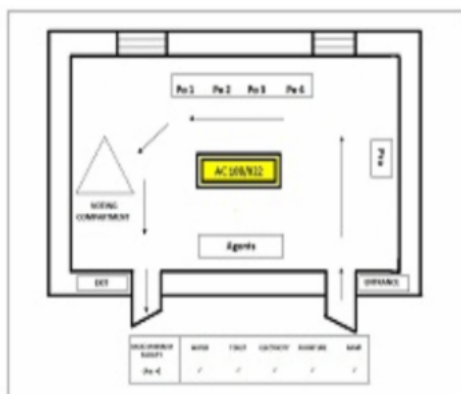

নির্বাচক নিবন্ধন আধিকারিকের স্বাক্ষর

Nazri Naksha

Google Map View

Polling Station Building Front View

Polling Station Front View

Cad View

Key MAP View

1 নাম : সমর ব্যানার্জী পিতার নাম: মনোরঞ্জন ব্যানার্জী বাড়ির নং : n0160 বয়স : 56 লিঙ্গ : পুরুষ	KVV0222224 ফটো উপলব্ধ	2 নাম : সীমা ব্যানার্জী স্বামীর নাম: সমর ব্যানার্জী বাড়ির নং : n0160 বয়স : 45 লিঙ্গ : মহিলা	KVV2458248 ফটো উপলব্ধ	3 নাম : কৃষ্ণা ভরদ্বাজ স্বামীর নাম: উদয় শঙ্কর ভরদ্বাজ বাড়ির নং : n0316 বয়স : 61 লিঙ্গ : মহিলা	FKY3764511 ফটো উপলব্ধ
4 নাম : অনন্য ভরদ্বাজ মায়ের নাম: কৃষ্ণা ভরদ্বাজ বাড়ির নং : n0317 বয়স : 29 লিঙ্গ : পুরুষ	TQR2064236 ফটো উপলব্ধ	5 নাম : পঙ্কজ কুমার বোস পিতার নাম: হরিপদ বোস বাড়ির নং : n0035 বয়স : 69 লিঙ্গ : পুরুষ	KVV2370310 ফটো উপলব্ধ	6 নাম : মিঠুন বোস পিতার নাম: সঞ্জিৎ বোস বাড়ির নং : n0074 বয়স : 42 লিঙ্গ : পুরুষ	KVV2370757 ফটো উপলব্ধ
7 নাম : পিয়ালী বোস স্বামীর নাম: মিঠুন বোস বাড়ির নং : n0314 বয়স : 31 লিঙ্গ : মহিলা	TQR1531755 ফটো উপলব্ধ	8 নাম : রঞ্জনা চক্রবর্তী স্বামীর নাম: স্বপন চক্রবর্তী বাড়ির নং : n0115 বয়স : 51 লিঙ্গ : মহিলা	TQR0089714 ফটো উপলব্ধ	9 নাম : অভিষেক চন্দ পিতার নাম: শ্যামল চন্দ বাড়ির নং : n0230 বয়স : 34 লিঙ্গ : পুরুষ	XZP1338078 ফটো উপলব্ধ
10 নাম : অদिति চন্দ স্বামীর নাম: অভিষেক চন্দ বাড়ির নং : n0230 বয়স : 29 লিঙ্গ : মহিলা	TQR1892009 ফটো উপলব্ধ	11 নাম : চৈতালী চ্যাটাঙ্গী স্বামীর নাম: বাসুদেব চ্যাটাঙ্গী বাড়ির নং : n0213 বয়স : 48 লিঙ্গ : মহিলা	TQR2466639 ফটো উপলব্ধ	12 নাম : সম্পূর্ণা চ্যাটাঙ্গী পিতার নাম: বাসুদেব চ্যাটাঙ্গী বাড়ির নং : n0326 বয়স : 26 লিঙ্গ : মহিলা	TQR2327328 ফটো উপলব্ধ
13 নাম : চায়না চৌধুরি পিতার নাম: কার্তিক চন্দ্র চৌধুরি বাড়ির নং : n0289 বয়স : 81 লিঙ্গ : মহিলা	TQR2254191 ফটো উপলব্ধ	14 নাম : তাপসী দলুই স্বামীর নাম: নেপাল দলুই বাড়ির নং : n0301 বয়স : 61 লিঙ্গ : মহিলা	TQR2254308 ফটো উপলব্ধ	15 নাম : অমল দে পিতার নাম: গোপাল দে বাড়ির নং : n0252 বয়স : 60 লিঙ্গ : পুরুষ	TQR1891928 ফটো উপলব্ধ
16 নাম : রঞ্জনা দে স্বামীর নাম: অমল দে বাড়ির নং : n0252 বয়স : 55 লিঙ্গ : মহিলা	TQR1891936 ফটো উপলব্ধ	17 নাম : পায়েল দে পিতার নাম: পরিতোষ দে বাড়ির নং : n0315 বয়স : 36 লিঙ্গ : মহিলা	TQR1661693 ফটো উপলব্ধ	18 নাম : সুমন দে পিতার নাম: অমল দে বাড়ির নং : n0253 বয়স : 34 লিঙ্গ : পুরুষ	TQR1891985 ফটো উপলব্ধ
19 নাম : মৌসুমী দলুই স্বামীর নাম: অসীম দলুই বাড়ির নং : o বয়স : 39 লিঙ্গ : মহিলা	TQR2327344 ফটো উপলব্ধ	20 নাম : সমীর কুমার দত্ত মায়ের নাম: মীনারানী দত্ত বাড়ির নং : n0091 বয়স : 72 লিঙ্গ : পুরুষ	TQR0093237 ফটো উপলব্ধ	21 নাম : গুন্ডা ঘোষ স্বামীর নাম: সমরকান্তি ঘোষ বাড়ির নং : n0111 বয়স : 60 লিঙ্গ : মহিলা	WB/19/132/489285 ফটো উপলব্ধ
22 নাম : র্বনা ঘোষ স্বামীর নাম: সঞ্জয় ঘোষ বাড়ির নং : n0150 বয়স : 55 লিঙ্গ : মহিলা	KVV2371425 ফটো উপলব্ধ	23 নাম : সন্ধ্যা ঘোষ স্বামীর নাম: সুকমল ঘোষ বাড়ির নং : n0215 বয়স : 54 লিঙ্গ : মহিলা	TQR1247022 ফটো উপলব্ধ	24 নাম : মহাদেব ঘোষ পিতার নাম: হরিনারায়ন ঘোষ বাড়ির নং : n0462 বয়স : 50 লিঙ্গ : পুরুষ	TQR2566578 ফটো উপলব্ধ
25 নাম : সোমা ঘোষ স্বামীর নাম: বিশুজিত ঘোষ বাড়ির নং : n0126 বয়স : 48 লিঙ্গ : মহিলা	KVV2610517 ফটো উপলব্ধ	26 নাম : শর্মিষ্ঠা ঘোষ স্বামীর নাম: মহাদেব ঘোষ বাড়ির নং : n0463 বয়স : 40 লিঙ্গ : মহিলা	GNN2526077 ফটো উপলব্ধ	27 নাম : সায়েন ঘোষ পিতার নাম: তপন ঘোষ বাড়ির নং : n0126 বয়স : 31 লিঙ্গ : পুরুষ	TQR1660414 ফটো উপলব্ধ
28 নাম : টুলু কর্মকার স্বামীর নাম: অমল কর্মকার বাড়ির নং : n0149 বয়স : 51 লিঙ্গ : মহিলা	KVV2371417 ফটো উপলব্ধ	Q 29 নাম : শোভা রানী মণ্ডল স্বামীর নাম: নরেন্দ্র নাথ মণ্ডল বাড়ির নং : বয়স : 61 লিঙ্গ : মহিলা	TQR1892058 ফটো উপলব্ধ	30 নাম : কমল মুখার্জী পিতার নাম: শিবদাস মুখার্জী বাড়ির নং : n0227 বয়স : 65 লিঙ্গ : পুরুষ	TQR2010874 ফটো উপলব্ধ