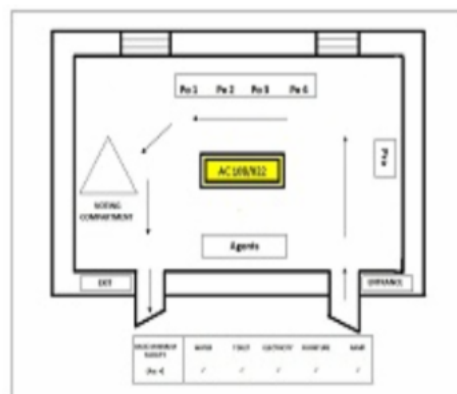

নির্বাচক নিবন্ধন আধিকারিকের স্বাক্ষর

Nazri Naksha

Google Map View

Polling Station Building Front View

Polling Station Front View

Cad View

Key MAP View

1 নাম : সমর ব্যানার্জী পিতার নাম: মনোরঞ্জন ব্যানার্জী বাড়ির নং : n0160 বয়স : 56 লিঙ্গ : পুরুষ	KVV0222224 ফটো উপলব্ধ	2 নাম : সীমা ব্যানার্জী স্বামীর নাম: সমর ব্যানার্জী বাড়ির নং : n0160 বয়স : 45 লিঙ্গ : মহিলা	KVV2458248 ফটো উপলব্ধ	3 নাম : কৃষ্ণা ভরদ্বাজ স্বামীর নাম: উদয় শঙ্কর ভরদ্বাজ বাড়ির নং : n0316 বয়স : 61 লিঙ্গ : মহিলা	FKY3764511 ফটো উপলব্ধ
4 নাম : অনন্য ভরদ্বাজ মায়ের নাম: কৃষ্ণা ভরদ্বাজ বাড়ির নং : n0317 বয়স : 29 লিঙ্গ : পুরুষ	TQR2064236 ফটো উপলব্ধ	5 নাম : পঙ্কজ কুমার বোস পিতার নাম: হরিপদ বোস বাড়ির নং : n0035 বয়স : 69 লিঙ্গ : পুরুষ	KVV2370310 ফটো উপলব্ধ	6 নাম : মিঠুন বোস পিতার নাম: সঞ্জিৎ বোস বাড়ির নং : n0074 বয়স : 42 লিঙ্গ : পুরুষ	KVV2370757 ফটো উপলব্ধ
7 নাম : পিয়ালী বোস স্বামীর নাম: মিঠুন বোস বাড়ির নং : n0314 বয়স : 31 লিঙ্গ : মহিলা	TQR1531755 ফটো উপলব্ধ	8 নাম : রঞ্জনা চক্রবর্তী স্বামীর নাম: স্বপন চক্রবর্তী বাড়ির নং : n0115 বয়স : 51 লিঙ্গ : মহিলা	TQR0089714 ফটো উপলব্ধ	9 নাম : অভিষেক চন্দ পিতার নাম: শ্যামল চন্দ বাড়ির নং : n0230 বয়স : 34 লিঙ্গ : পুরুষ	XZP1338078 ফটো উপলব্ধ
10 নাম : অদिति চন্দ স্বামীর নাম: অভিষেক চন্দ বাড়ির নং : n0230 বয়স : 29 লিঙ্গ : মহিলা	TQR1892009 ফটো উপলব্ধ	11 নাম : চৈতালী চ্যাটাঙ্গী স্বামীর নাম: বাসুদেব চ্যাটাঙ্গী বাড়ির নং : n0213 বয়স : 48 লিঙ্গ : মহিলা	TQR2466639 ফটো উপলব্ধ	12 নাম : সম্পূর্ণা চ্যাটাঙ্গী পিতার নাম: বাসুদেব চ্যাটাঙ্গী বাড়ির নং : n0326 বয়স : 26 লিঙ্গ : মহিলা	TQR2327328 ফটো উপলব্ধ
13 নাম : চায়না চৌধুরি পিতার নাম: কার্তিক চন্দ্র চৌধুরি বাড়ির নং : n0289 বয়স : 81 লিঙ্গ : মহিলা	TQR2254191 ফটো উপলব্ধ	14 নাম : তাপসী দলুই স্বামীর নাম: নেপাল দলুই বাড়ির নং : n0301 বয়স : 61 লিঙ্গ : মহিলা	TQR2254308 ফটো উপলব্ধ	15 নাম : অমল দে পিতার নাম: গোপাল দে বাড়ির নং : n0252 বয়স : 60 লিঙ্গ : পুরুষ	TQR1891928 ফটো উপলব্ধ
16 নাম : রঞ্জনা দে স্বামীর নাম: অমল দে বাড়ির নং : n0252 বয়স : 55 লিঙ্গ : মহিলা	TQR1891936 ফটো উপলব্ধ	17 নাম : পায়েল দে পিতার নাম: পরিতোষ দে বাড়ির নং : n0315 বয়স : 36 লিঙ্গ : মহিলা	TQR1661693 ফটো উপলব্ধ	18 নাম : সুমন দে পিতার নাম: অমল দে বাড়ির নং : n0253 বয়স : 34 লিঙ্গ : পুরুষ	TQR1891985 ফটো উপলব্ধ
19 নাম : মৌসুমী দলুই স্বামীর নাম: অসীম দলুই বাড়ির নং : o বয়স : 39 লিঙ্গ : মহিলা	TQR2327344 ফটো উপলব্ধ	20 নাম : সমীর কুমার দত্ত মায়ের নাম: মীনারানী দত্ত বাড়ির নং : n0091 বয়স : 72 লিঙ্গ : পুরুষ	TQR0093237 ফটো উপলব্ধ	21 নাম : গুন্ডা ঘোষ স্বামীর নাম: সমরকান্তি ঘোষ বাড়ির নং : n0111 বয়স : 60 লিঙ্গ : মহিলা	WB/19/132/489285 ফটো উপলব্ধ
22 নাম : র্বনা ঘোষ স্বামীর নাম: সঞ্জয় ঘোষ বাড়ির নং : n0150 বয়স : 55 লিঙ্গ : মহিলা	KVV2371425 ফটো উপলব্ধ	23 নাম : সন্ধ্যা ঘোষ স্বামীর নাম: সুকমল ঘোষ বাড়ির নং : n0215 বয়স : 54 লিঙ্গ : মহিলা	TQR1247022 ফটো উপলব্ধ	24 নাম : মহাদেব ঘোষ পিতার নাম: হরিনারায়ন ঘোষ বাড়ির নং : n0462 বয়স : 50 লিঙ্গ : পুরুষ	TQR2566578 ফটো উপলব্ধ
25 নাম : সোমা ঘোষ স্বামীর নাম: বিশুজিত ঘোষ বাড়ির নং : n0126 বয়স : 48 লিঙ্গ : মহিলা	KVV2610517 ফটো উপলব্ধ	26 নাম : শর্মিষ্ঠা ঘোষ স্বামীর নাম: মহাদেব ঘোষ বাড়ির নং : n0463 বয়স : 40 লিঙ্গ : মহিলা	GNN2526077 ফটো উপলব্ধ	27 নাম : সায়েন ঘোষ পিতার নাম: তপন ঘোষ বাড়ির নং : n0126 বয়স : 31 লিঙ্গ : পুরুষ	TQR1660414 ফটো উপলব্ধ
28 নাম : টুলু কর্মকার স্বামীর নাম: অমল কর্মকার বাড়ির নং : n0149 বয়স : 51 লিঙ্গ : মহিলা	KVV2371417 ফটো উপলব্ধ	Q 29 নাম : শোভা রানী মণ্ডল স্বামীর নাম: নরেন্দ্র নাথ মণ্ডল বাড়ির নং : বয়স : 61 লিঙ্গ : মহিলা	TQR1892058 ফটো উপলব্ধ	30 নাম : কমল মুখার্জী পিতার নাম: শিবদাস মুখার্জী বাড়ির নং : n0227 বয়স : 65 লিঙ্গ : পুরুষ	TQR2010874 ফটো উপলব্ধ