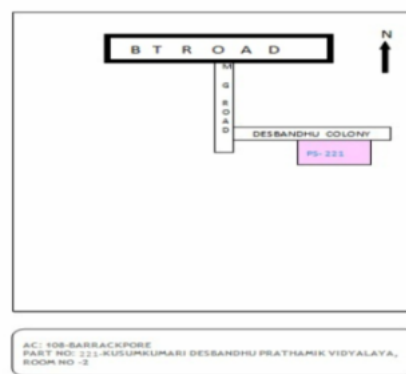

নির্বাচক নিবন্ধন আধিকারিকের স্বাক্ষর

Nazri Naksha

Google Map View

Polling Station Building Front View

Polling Station Front View

Cad View

Key MAP View

1 নাম : ইন্দ্রাবতী দেবী স্বামীর নাম: মহাবীর প্রসাদ বাড়ির নং : n0228 বয়স : 71 লিঙ্গ : মহিলা	WB/19/133/430004	ফটো উপলব্ধ	2 নাম : বিদ্যা দেবী স্বামীর নাম: রাজকুমার জয়সোয়াল বাড়ির নং : n0044 বয়স : 60 লিঙ্গ : মহিলা	LYG3264975	ফটো উপলব্ধ	3 নাম : দুর্গাবতী দেবী স্বামীর নাম: গয়া প্রসাদ যাদব বাড়ির নং : n0020 বয়স : 50 লিঙ্গ : মহিলা	TQR2007250	ফটো উপলব্ধ
4 নাম : নির্মালা কুমারী পিতার নাম: জয়মঙ্গল সাউ বাড়ির নং : n0254 বয়স : 33 লিঙ্গ : মহিলা	TQR1585520	ফটো উপলব্ধ	5 নাম : সাহেব আনসারি পিতার নাম: মহম্মদ কালু বাড়ির নং : n0268 বয়স : 28 লিঙ্গ : পুরুষ	TQR2304749	ফটো উপলব্ধ	6 নাম : বিজয় অধিকারী পিতার নাম: বিজয় অধিকারী বাড়ির নং : n0049 বয়স : 27 লিঙ্গ : পুরুষ	TQR2291060	ফটো উপলব্ধ
7 নাম : জয়প্রকাশ বারি পিতার নাম: গঙ্গা বারি বাড়ির নং : n0009 বয়স : 50 লিঙ্গ : পুরুষ	TQR0863415	ফটো উপলব্ধ	Q 8 নাম : চন্দ্রা বারি স্বামীর নাম: বিজয় বারি বাড়ির নং : বয়স : 41 লিঙ্গ : মহিলা	TQR1951565	ফটো উপলব্ধ	9 নাম : জীতেন্দ্র বারি পিতার নাম: রাম দয়াল বারি বাড়ির নং : n0009 বয়স : 39 লিঙ্গ : পুরুষ	TQR1756311	ফটো উপলব্ধ
10 নাম : রমেশ বারি পিতার নাম: চন্দ্রিকা বারি বাড়ির নং : n0021 বয়স : 32 লিঙ্গ : পুরুষ	TQR1756329	ফটো উপলব্ধ	11 নাম : রাখি বারি পিতার নাম: জীতেন্দ্র বারি বাড়ির নং : n0009 বয়স : 40 লিঙ্গ : মহিলা	TQR1756303	ফটো উপলব্ধ	Q 12 নাম : আকাশ বারি পিতার নাম: জয়প্রকাশ বারি বাড়ির নং : বয়স : 28 লিঙ্গ : পুরুষ	TQR2134328	ফটো উপলব্ধ
13 নাম : মনা চ্যাটার্জী স্বামীর নাম: প্রবীর চ্যাটার্জী বাড়ির নং : n0236 বয়স : 54 লিঙ্গ : মহিলা	WB/19/133/273335	ফটো উপলব্ধ	14 নাম : লক্ষ্মী দেবী চৌধুরী স্বামীর নাম: হীরালাল চৌধুরী বাড়ির নং : n0231 বয়স : 71 লিঙ্গ : মহিলা	WB/19/133/414203	ফটো উপলব্ধ	15 নাম : রাজেশ চৌধুরী পিতার নাম: হীরালাল চৌধুরী বাড়ির নং : n0229 বয়স : 56 লিঙ্গ : পুরুষ	TQR0864371	ফটো উপলব্ধ
16 নাম : শোভা চৌধুরী স্বামীর নাম: রাজেশ চৌধুরী বাড়ির নং : n0230 বয়স : 53 লিঙ্গ : মহিলা	WB/19/133/414264	ফটো উপলব্ধ	17 নাম : সনু চৌধুরী পিতার নাম: রাজেশ চৌধুরী বাড়ির নং : n0232 বয়স : 34 লিঙ্গ : পুরুষ	TQR1240274	ফটো উপলব্ধ	Q 18 নাম : দিনেশ দাস পিতার নাম: শিবশংকর দাস বাড়ির নং : বয়স : 55 লিঙ্গ : পুরুষ	TQR1756394	ফটো উপলব্ধ
19 নাম : শান্তি দাস স্বামীর নাম: দীনেশ দাস বাড়ির নং : n0218 বয়স : 50 লিঙ্গ : মহিলা	TQR1756360	ফটো উপলব্ধ	20 নাম : ভরত কুমার দাস পিতার নাম: শিউ কুমার দাস বাড়ির নং : n0001 বয়স : 36 লিঙ্গ : পুরুষ	TQR1951524	ফটো উপলব্ধ	21 নাম : অজয় কুমার দাস পিতার নাম: রাম অজিতারাম দাস বাড়ির নং : n0018 বয়স : 35 লিঙ্গ : পুরুষ	TQR2134286	ফটো উপলব্ধ
22 নাম : শঙ্কর দাস পিতার নাম: শিউ কুমার দাস বাড়ির নং : n0001 বয়স : 34 লিঙ্গ : পুরুষ	TQR1951557	ফটো উপলব্ধ	23 নাম : শঙ্কর দাস পিতার নাম: শিউ কুমার দাস বাড়ির নং : n0001 বয়স : 32 লিঙ্গ : পুরুষ	TQR1951540	ফটো উপলব্ধ	24 নাম : পূজা দাস পিতার নাম: শিউ কুমার দাস বাড়ির নং : n0001 বয়স : 31 লিঙ্গ : মহিলা	TQR1951532	ফটো উপলব্ধ
25 নাম : অনিমা গোয়ালা স্বামীর নাম: মঙ্গল গোয়ালা বাড়ির নং : n0233 বয়স : 65 লিঙ্গ : মহিলা	TQR2134294	ফটো উপলব্ধ	26 নাম : রাম বিলাস গুপ্তা পিতার নাম: রামসকল গুপ্তা বাড়ির নং : n0011 বয়স : 36 লিঙ্গ : পুরুষ	LYG3265014	ফটো উপলব্ধ	27 নাম : অনিল জসওয়াল পিতার নাম: রাজকুমার জয়সোয়াল বাড়ির নং : n0045 বয়স : 38 লিঙ্গ : পুরুষ	LYG3264983	ফটো উপলব্ধ
28 নাম : ভরত জয়সোয়াল পিতার নাম: শ্যামলাল জয়সোয়াল বাড়ির নং : n0046 বয়স : 48 লিঙ্গ : পুরুষ	LYG3271772	ফটো উপলব্ধ	29 নাম : ইয়াসমিন খাতুন পিতার নাম: আয়নুল হক বাড়ির নং : n0247 বয়স : 27 লিঙ্গ : মহিলা	TQR2291045	ফটো উপলব্ধ	30 নাম : শান্তি রায় স্বামীর নাম: জয়দেব রায় বাড়ির নং : n0051 বয়স : 54 লিঙ্গ : মহিলা	TQR1383066	ফটো উপলব্ধ