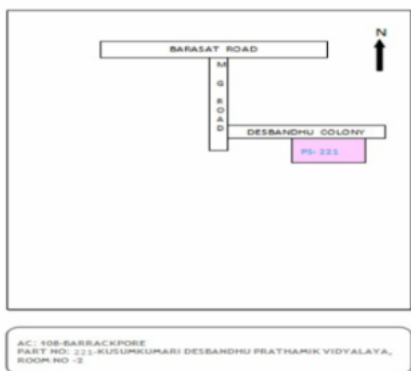

Nazri Naksha