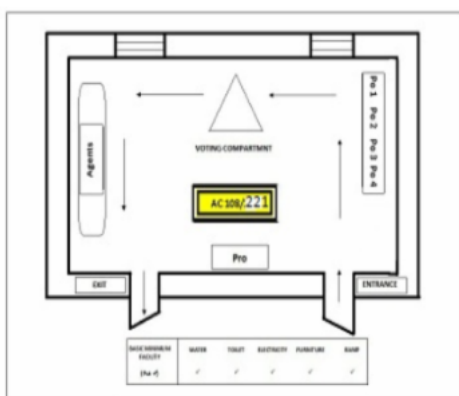

নির্বাচক নিবন্ধন আধিকারিকের স্বাক্ষর

Nazri Naksha

Google Map View

Polling Station Building Front View

Polling Station Front View

Cad View

Key MAP View

1 নাম : ইন্দ্রাবতী দেবী স্বামীর নাম: মহাবীর প্রসাদ বাড়ির নং : n0228 বয়স : 71 লিঙ্গ : মহিলা	WB/19/133/430004	ফটো উপলব্ধ	2 নাম : বিদ্যা দেবী স্বামীর নাম: রাজকুমার জয়সোয়াল বাড়ির নং : n0044 বয়স : 60 লিঙ্গ : মহিলা	LYG3264975	ফটো উপলব্ধ	3 নাম : দুর্গাবতী দেবী স্বামীর নাম: গয়া প্রসাদ যাদব বাড়ির নং : n0020 বয়স : 50 লিঙ্গ : মহিলা	TQR2007250	ফটো উপলব্ধ
4 নাম : নির্মালা কুমারী পিতার নাম: জয়মঙ্গল সাউ বাড়ির নং : n0254 বয়স : 33 লিঙ্গ : মহিলা	TQR1585520	ফটো উপলব্ধ	5 নাম : সাহেব আনসারি পিতার নাম: মহম্মদ কালু বাড়ির নং : n0268 বয়স : 28 লিঙ্গ : পুরুষ	TQR2304749	ফটো উপলব্ধ	6 নাম : বিজয় অধিকারী পিতার নাম: বিজয় অধিকারী বাড়ির নং : n0049 বয়স : 27 লিঙ্গ : পুরুষ	TQR2291060	ফটো উপলব্ধ
7 নাম : জয়প্রকাশ বারি পিতার নাম: গঙ্গা বারি বাড়ির নং : n0009 বয়স : 50 লিঙ্গ : পুরুষ	TQR0863415	ফটো উপলব্ধ	Q 8 নাম : চন্দ্রা বারি স্বামীর নাম: বিজয় বারি বাড়ির নং : বয়স : 41 লিঙ্গ : মহিলা	TQR1951565	ফটো উপলব্ধ	9 নাম : জীতেন্দ্র বারি পিতার নাম: রাম দয়াল বারি বাড়ির নং : n0009 বয়স : 39 লিঙ্গ : পুরুষ	TQR1756311	ফটো উপলব্ধ
10 নাম : রমেশ বারি পিতার নাম: চন্দ্রিকা বারি বাড়ির নং : n0021 বয়স : 32 লিঙ্গ : পুরুষ	TQR1756329	ফটো উপলব্ধ	11 নাম : রাখি বারি পিতার নাম: জীতেন্দ্র বারি বাড়ির নং : n0009 বয়স : 40 লিঙ্গ : মহিলা	TQR1756303	ফটো উপলব্ধ	Q 12 নাম : আকাশ বারি পিতার নাম: জয়প্রকাশ বারি বাড়ির নং : বয়স : 28 লিঙ্গ : পুরুষ	TQR2134328	ফটো উপলব্ধ
13 নাম : মনা চ্যাটার্জী স্বামীর নাম: প্রবীর চ্যাটার্জী বাড়ির নং : n0236 বয়স : 54 লিঙ্গ : মহিলা	WB/19/133/273335	ফটো উপলব্ধ	14 নাম : লক্ষ্মী দেবী চৌধুরী স্বামীর নাম: হীরালাল চৌধুরী বাড়ির নং : n0231 বয়স : 71 লিঙ্গ : মহিলা	WB/19/133/414203	ফটো উপলব্ধ	15 নাম : রাজেশ চৌধুরী পিতার নাম: হীরালাল চৌধুরী বাড়ির নং : n0229 বয়স : 56 লিঙ্গ : পুরুষ	TQR0864371	ফটো উপলব্ধ
16 নাম : শোভা চৌধুরী স্বামীর নাম: রাজেশ চৌধুরী বাড়ির নং : n0230 বয়স : 53 লিঙ্গ : মহিলা	WB/19/133/414264	ফটো উপলব্ধ	17 নাম : সনু চৌধুরী পিতার নাম: রাজেশ চৌধুরী বাড়ির নং : n0232 বয়স : 34 লিঙ্গ : পুরুষ	TQR1240274	ফটো উপলব্ধ	Q 18 নাম : দিনেশ দাস পিতার নাম: শিবশংকর দাস বাড়ির নং : বয়স : 55 লিঙ্গ : পুরুষ	TQR1756394	ফটো উপলব্ধ
19 নাম : শান্তি দাস স্বামীর নাম: দীনেশ দাস বাড়ির নং : n0218 বয়স : 50 লিঙ্গ : মহিলা	TQR1756360	ফটো উপলব্ধ	20 নাম : ভরত কুমার দাস পিতার নাম: শিউ কুমার দাস বাড়ির নং : n0001 বয়স : 36 লিঙ্গ : পুরুষ	TQR1951524	ফটো উপলব্ধ	21 নাম : অজয় কুমার দাস পিতার নাম: রাম অজিতারাম দাস বাড়ির নং : n0018 বয়স : 35 লিঙ্গ : পুরুষ	TQR2134286	ফটো উপলব্ধ
22 নাম : শঙ্কর দাস পিতার নাম: শিউ কুমার দাস বাড়ির নং : n0001 বয়স : 34 লিঙ্গ : পুরুষ	TQR1951557	ফটো উপলব্ধ	23 নাম : শঙ্কর দাস পিতার নাম: শিউ কুমার দাস বাড়ির নং : n0001 বয়স : 32 লিঙ্গ : পুরুষ	TQR1951540	ফটো উপলব্ধ	24 নাম : পূজা দাস পিতার নাম: শিউ কুমার দাস বাড়ির নং : n0001 বয়স : 31 লিঙ্গ : মহিলা	TQR1951532	ফটো উপলব্ধ
25 নাম : অনিমা গোয়ালা স্বামীর নাম: মঙ্গল গোয়ালা বাড়ির নং : n0233 বয়স : 65 লিঙ্গ : মহিলা	TQR2134294	ফটো উপলব্ধ	26 নাম : রাম বিলাস গুপ্তা পিতার নাম: রামসকল গুপ্তা বাড়ির নং : n0011 বয়স : 36 লিঙ্গ : পুরুষ	LYG3265014	ফটো উপলব্ধ	27 নাম : অনিল জসওয়াল পিতার নাম: রাজকুমার জয়সোয়াল বাড়ির নং : n0045 বয়স : 38 লিঙ্গ : পুরুষ	LYG3264983	ফটো উপলব্ধ
28 নাম : ভরত জয়সোয়াল পিতার নাম: শ্যামলাল জয়সোয়াল বাড়ির নং : n0046 বয়স : 48 লিঙ্গ : পুরুষ	LYG3271772	ফটো উপলব্ধ	29 নাম : ইয়াসমিন খাতুন পিতার নাম: আয়নুল হক বাড়ির নং : n0247 বয়স : 27 লিঙ্গ : মহিলা	TQR2291045	ফটো উপলব্ধ	30 নাম : শান্তি রায় স্বামীর নাম: জয়দেব রায় বাড়ির নং : n0051 বয়স : 54 লিঙ্গ : মহিলা	TQR1383066	ফটো উপলব্ধ