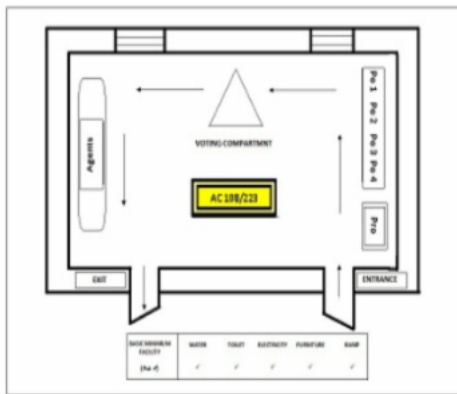

নির্বাচক নিবন্ধন আধিকারিকের স্বাক্ষর

Nazri Naksha

Google Map View

Polling Station Building Front View

Polling Station Front View

Cad View

Key MAP View

1 নাম : তুফানী নিসাদ পিতার নাম: সুরজ নিসাদ বাড়ির নং : n0084 বয়স : 66 লিঙ্গ : পুরুষ	TQR0780502 ফটো উপলব্ধ	2 নাম : মিনা দেবী স্বামীর নাম: উধো প্রসাদ বাড়ির নং : n0197 বয়স : 51 লিঙ্গ : মহিলা	TQR2134781 ফটো উপলব্ধ	3 নাম : সোনা দেবী পিতার নাম: রাম সকল সিং বাড়ির নং : n0048 বয়স : 46 লিঙ্গ : মহিলা	TQR1952126 ফটো উপলব্ধ
4 নাম : পুনম দেবী স্বামীর নাম: বৃজ কিশোর ওঝা বাড়ির নং : n0189 বয়স : 44 লিঙ্গ : মহিলা	TQR1952258 ফটো উপলব্ধ	5 নাম : এস কে পারুল পিতার নাম: সেখ আশ্রাফ বাড়ির নং : n0183 বয়স : 41 লিঙ্গ : মহিলা	TQR1952068 ফটো উপলব্ধ	6 নাম : আতহার ওয়াসিম আনসারি পিতার নাম: মহঃ সুলেমান আনসারি বাড়ির নং : n0004 বয়স : 36 লিঙ্গ : পুরুষ	TQR0778993 ফটো উপলব্ধ
7 নাম : মহম্মুজ্জার আলম পিতার নাম: মহআমিন বাড়ির নং : n0049 বয়স : 48 লিঙ্গ : পুরুষ	LYG2761963 ফটো উপলব্ধ	8 নাম : নূরনশা বেগম স্বামীর নাম: হাসান ইমাম বাড়ির নং : n0107 বয়স : 42 লিঙ্গ : মহিলা	LYG3265642 ফটো উপলব্ধ	9 নাম : সঞ্জয় বেরা পিতার নাম: বক্রেশ্বর বেরা বাড়ির নং : n0101 বয়স : 37 লিঙ্গ : পুরুষ	LYG3265444 ফটো উপলব্ধ
10 নাম : সোনা ভক্ত স্বামীর নাম: কানাই ভক্ত বাড়ির নং : n0244 বয়স : 58 লিঙ্গ : মহিলা	TQR2324994 ফটো উপলব্ধ	11 নাম : স্বরূপ ভট্টাচার্য্য পিতার নাম: লেট হরেন্দ্রনাথ ভট্টাচার্য্য বাড়ির নং : n0066 বয়স : 59 লিঙ্গ : পুরুষ	LYG1016062 ফটো উপলব্ধ	12 নাম : শৈকত ভট্টাচার্য্য পিতার নাম: লেট হরেন্দ্রনাথ ভট্টাচার্য্য বাড়ির নং : n0066 বয়স : 56 লিঙ্গ : পুরুষ	WB/19/133/435482 ফটো উপলব্ধ
13 নাম : লক্ষন চৌধুরী পিতার নাম: রামেশ্বর চৌধুরী বাড়ির নং : n0093 বয়স : 32 লিঙ্গ : পুরুষ	TQR1383363 ফটো উপলব্ধ	14 নাম : নিশা চৌধুরী স্বামীর নাম: মনোজ কুমার চৌধুরী বাড়ির নং : n0036 বয়স : 35 লিঙ্গ : মহিলা	TQR1952167 ফটো উপলব্ধ	15 নাম : আশা চৌধুরী স্বামীর নাম: রামেশ্বর চৌধুরী বাড়ির নং : n0093 বয়স : 67 লিঙ্গ : মহিলা	WB/19/133/453336 ফটো উপলব্ধ
16 নাম : রাম চৌধুরী পিতার নাম: রামেশ্বর চৌধুরী বাড়ির নং : n0092 বয়স : 48 লিঙ্গ : পুরুষ	LYG2844587 ফটো উপলব্ধ	17 নাম : লক্ষ্মী কুমারী চৌধুরী পিতার নাম: রামেশ্বর চৌধুরী বাড়ির নং : n0092 বয়স : 45 লিঙ্গ : মহিলা	LYG2844595 ফটো উপলব্ধ	18 নাম : মেঘা চৌধুরী পিতার নাম: মোহিন চৌধুরী বাড়ির নং : n0259 বয়স : 26 লিঙ্গ : মহিলা	TQR2350403 ফটো উপলব্ধ
19 নাম : মঞ্জু দাস স্বামীর নাম: অজিত দাস বাড়ির নং : n0091 বয়স : 61 লিঙ্গ : মহিলা	LYG2844579 ফটো উপলব্ধ	20 নাম : অনিতা দাস স্বামীর নাম: অবনি দাস বাড়ির নং : n0005 বয়স : 58 লিঙ্গ : মহিলা	LYG1016443 ফটো উপলব্ধ	21 নাম : মিন্টু দাস পিতার নাম: হরিপদ দাস বাড়ির নং : n0187 বয়স : 43 লিঙ্গ : পুরুষ	TQR1952217 ফটো উপলব্ধ
22 নাম : চন্দন কুমার দাস পিতার নাম: রমেশ দাস বাড়ির নং : n0210 বয়স : 39 লিঙ্গ : পুরুষ	TQR2134922 ফটো উপলব্ধ	23 নাম : অভিজিৎ দাস পিতার নাম: অবনি দাস বাড়ির নং : n0122 বয়স : 34 লিঙ্গ : পুরুষ	TQR1261627 ফটো উপলব্ধ	24 নাম : সুমন কুমারী দাস পিতার নাম: রমেশ দাস বাড়ির নং : n0203 বয়স : 32 লিঙ্গ : মহিলা	TQR2134856 ফটো উপলব্ধ
25 নাম : রীতা ঘোষ স্বামীর নাম: গোপাল ঘোষ বাড়ির নং : n0087 বয়স : 49 লিঙ্গ : মহিলা	TQR0779025 ফটো উপলব্ধ	26 নাম : দীপক মান্না পিতার নাম: বাসুদেব মান্না বাড়ির নং : n0090 বয়স : 38 লিঙ্গ : পুরুষ	LYG2844496 ফটো উপলব্ধ	27 নাম : শম্ভু মণ্ডল পিতার নাম: মহেশ মণ্ডল বাড়ির নং : n0114 বয়স : 70 লিঙ্গ : পুরুষ	TQR1238518 ফটো উপলব্ধ
28 নাম : আরতী মণ্ডল স্বামীর নাম: শম্ভু মণ্ডল বাড়ির নং : n0114 বয়স : 62 লিঙ্গ : মহিলা	TQR1238500 ফটো উপলব্ধ	29 নাম : অসিত মন্ডল পিতার নাম: শম্ভু মন্ডল বাড়ির নং : n0114 বয়স : 44 লিঙ্গ : পুরুষ	TQR1065671 ফটো উপলব্ধ	30 নাম : রেনু পন্ডিত পিতার নাম: শিবনাথ পন্ডিত বাড়ির নং : n0085 বয়স : 48 লিঙ্গ : মহিলা	LYG2761872 ফটো উপলব্ধ