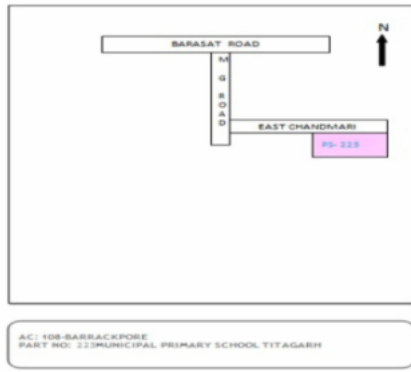

Nazri Naksha