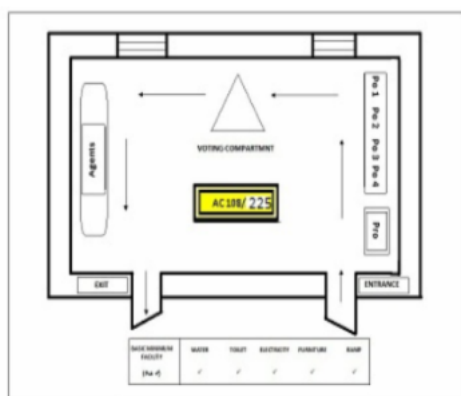

নির্বাচক নিবন্ধন আধিকারিকের স্বাক্ষর

Nazri Naksha

Google Map View

Polling Station Building Front View

Polling Station Front View

Cad View

Key MAP View

1 নাম : দেবদাস আধিকারী পিতার নাম: শঙ্কর আধিকারী বাড়ির নং : n0214 বয়স : 47 লিঙ্গ : পুরুষ	LYG1119080 ফটো উপলব্ধ	Q 2 নাম : চন্দ্রাবতী দেবী স্বামীর নাম: পরশুরাম সাহনী বাড়ির নং : বয়স : 49 লিঙ্গ : মহিলা	TQR2007854 ফটো উপলব্ধ	3 নাম : মন্ডিকা মাহাতো পিতার নাম: সোমারী মাহাতো বাড়ির নং : n0055 বয়স : 85 লিঙ্গ : পুরুষ	WB/19/133/411155 ফটো উপলব্ধ
4 নাম : পানপতী মাহাতো স্বামীর নাম: মন্ডিকা মাহাতো বাড়ির নং : n0055 বয়স : 71 লিঙ্গ : মহিলা	WB/19/133/411032 ফটো উপলব্ধ	5 নাম : নন্দলাল মাহাতো পিতার নাম: মন্ডিকা মাহাতো বাড়ির নং : n0055 বয়স : 51 লিঙ্গ : পুরুষ	TQR2602191 ফটো উপলব্ধ	6 নাম : সান্তলাল মাহাতো পিতার নাম: মুন্ডিকা মাহাতো বাড়ির নং : n0055 বয়স : 39 লিঙ্গ : পুরুষ	TQR0786731 ফটো উপলব্ধ
7 নাম : গৌরী মাহাতো স্বামীর নাম: লোকনাথ মাহাতো বাড়ির নং : n0146 বয়স : 36 লিঙ্গ : মহিলা	CRZ3695558 ফটো উপলব্ধ	8 নাম : সীমা কুমারী মাহাতো পিতার নাম: মুন্ডিকা মাহাতো বাড়ির নং : n0055 বয়স : 30 লিঙ্গ : মহিলা	TQR1758606 ফটো উপলব্ধ	9 নাম : নিতু পাণ্ডে স্বামীর নাম: শশী ভূষণ পাণ্ডে বাড়ির নং : n0125 বয়স : 44 লিঙ্গ : মহিলা	TQR1824333 ফটো উপলব্ধ
10 নাম : আব্দুল কদির পিতার নাম: অমিম আহমেদ বাড়ির নং : n0227 বয়স : 27 লিঙ্গ : পুরুষ	TQR2291607 ফটো উপলব্ধ	11 নাম : বিবেক কুমার সাহানী পিতার নাম: পরশুরাম সাহানী বাড়ির নং : n0138 বয়স : 28 লিঙ্গ : পুরুষ	TQR2135713 ফটো উপলব্ধ	12 নাম : পরশুরাম সাহানী পিতার নাম: দুলাল চাঁদ সাহানী বাড়ির নং : n0138 বয়স : 58 লিঙ্গ : পুরুষ	TQR1240324 ফটো উপলব্ধ
Q 13 নাম : উদয় শর্মা পিতার নাম: মথুরা শর্মা বাড়ির নং : বয়স : 54 লিঙ্গ : পুরুষ	LYG2470789 ফটো উপলব্ধ	Q 14 নাম : রানী শর্মা স্বামীর নাম: উদয় শর্মা বাড়ির নং : বয়স : 53 লিঙ্গ : মহিলা	TQR2135986 ফটো উপলব্ধ	15 নাম : সমীর শর্মা পিতার নাম: উদয় শর্মা বাড়ির নং : n0218 বয়স : 32 লিঙ্গ : পুরুষ	TQR2135994 ফটো উপলব্ধ
16 নাম : সুলেখা শর্মা পিতার নাম: উদয় শর্মা বাড়ির নং : n0215 বয়স : 28 লিঙ্গ : মহিলা	TQR2135960 ফটো উপলব্ধ	17 নাম : রীতা সাউ স্বামীর নাম: শিউ শংকর সাউ বাড়ির নং : n0149 বয়স : 67 লিঙ্গ : মহিলা	WB/20/135/090290 ফটো উপলব্ধ	18 নাম : প্রকাশ সাউ পিতার নাম: শিউ শংকর সাউ বাড়ির নং : n0148 বয়স : 48 লিঙ্গ : পুরুষ	BHR1753391 ফটো উপলব্ধ
19 নাম : বিশ্বাস সাউ পিতার নাম: শিউ শংকর সাউ বাড়ির নং : n0147 বয়স : 45 লিঙ্গ : পুরুষ	BHR1752625 ফটো উপলব্ধ	20 নাম : মধুমিতা সিং স্বামীর নাম: রানা সিং বাড়ির নং : n0151 বয়স : 42 লিঙ্গ : মহিলা	KRG3033933 ফটো উপলব্ধ	21 নাম : বিজয় সিং পিতার নাম: কেদার সিং বাড়ির নং : n0229 বয়স : 27 লিঙ্গ : পুরুষ	TQR2291623 ফটো উপলব্ধ
22 নাম : রাম কুমারী দেবী স্বামীর নাম: কিষণ সিং বাড়ির নং : বয়স : 42 লিঙ্গ : মহিলা	TQR1761832 ফটো উপলব্ধ	23 নাম : চাঁদমুন্ডী দেবী স্বামীর নাম: অভয় কুমার সিং বাড়ির নং : বয়স : 41 লিঙ্গ : মহিলা	TQR2009116 ফটো উপলব্ধ	24 নাম : সীমা দেবী স্বামীর নাম: নিভয় সিং বাড়ির নং : বয়স : 38 লিঙ্গ : মহিলা	TQR2009124 ফটো উপলব্ধ
25 নাম : হরেশ্বর সিং পিতার নাম: তারকেশ্বর সিং বাড়ির নং : বয়স : 56 লিঙ্গ : পুরুষ	WB/19/133/453244 ফটো উপলব্ধ	26 নাম : আশাদেবী সিং স্বামীর নাম: গোপাল সিং বাড়ির নং : বয়স : 55 লিঙ্গ : মহিলা	WB/19/133/453477 ফটো উপলব্ধ	27 নাম : জীতু সিং পিতার নাম: গোপালজি সিং বাড়ির নং : বয়স : 39 লিঙ্গ : পুরুষ	TQR0808063 ফটো উপলব্ধ
28 নাম : মুকেশ কুমার সিং পিতার নাম: রঘুবংশ নারায়ন সিং বাড়ির নং : বয়স : 32 লিঙ্গ : পুরুষ	TQR1588987 ফটো উপলব্ধ	29 নাম : ভিক্তি কুমার সিং পিতার নাম: হরেশ্বর সিং বাড়ির নং : বয়স : 32 লিঙ্গ : পুরুষ	TQR1588995 ফটো উপলব্ধ	30 নাম : মমতা দেবী সিং স্বামীর নাম: জিতেন্দ্র কুমার সিং বাড়ির নং : বয়স : 32 লিঙ্গ : মহিলা	TQR1761725 ফটো উপলব্ধ