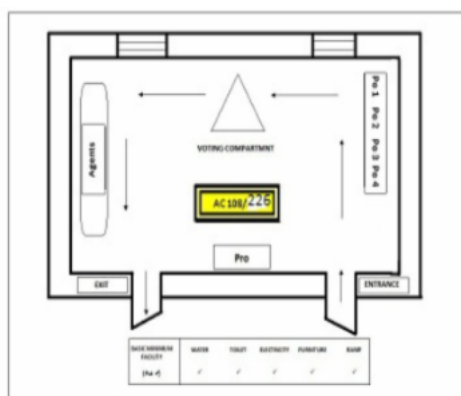

নির্বাচক নিবন্ধন আধিকারিকের স্বাক্ষর

Nazri Naksha

Google Map View

Polling Station Building Front View

Polling Station Front View

Cad View

Key MAP View

1 নাম : জিয়াউল হক পিতার নাম: মহঃ ইব্রাহিম বাড়ির নং : n0153 বয়স : 56 লিঙ্গ : পুরুষ	LYG3264488 ফটো উপলব্ধ	2 নাম : আকবর আলি পিতার নাম: শহর আলি বাড়ির নং : n0041 বয়স : 47 লিঙ্গ : পুরুষ	LYG3264512 ফটো উপলব্ধ	3 নাম : প্রতিভা দেবী স্বামীর নাম: অরুণ সাউ বাড়ির নং : n0322 বয়স : 42 লিঙ্গ : মহিলা	TQR2136414 ফটো উপলব্ধ
4 নাম : মিতালী আগরওয়াল স্বামীর নাম: প্রমোদ কুমার আগরওয়াল বাড়ির নং : n0329 বয়স : 40 লিঙ্গ : মহিলা	TQR2291813 ফটো উপলব্ধ	Q 5 নাম : অনিল চৌধুরী পিতার নাম: শঙ্কর চৌধুরী বাড়ির নং : বয়স : 35 লিঙ্গ : পুরুষ	TQR1758655 ফটো উপলব্ধ	6 নাম : সান্ত্বা দেবী স্বামীর নাম: প্রেম নাথ মাহাতো বাড়ির নং : n0340 বয়স : 33 লিঙ্গ : মহিলা	TQR2291920 ফটো উপলব্ধ
Q 7 নাম : সুবীর ঘোষ পিতার নাম: লক্ষ্মী নারায়ণ ঘোষ বাড়ির নং : বয়স : 50 লিঙ্গ : পুরুষ	WB/19/133/411062 ফটো উপলব্ধ	8 নাম : মাত্রানি যাদব স্বামীর নাম: জংলী যাদব বাড়ির নং : n0110 বয়স : 56 লিঙ্গ : মহিলা	LYG0935607 ফটো উপলব্ধ	9 নাম : বিজয় যাদব পিতার নাম: নারায়ণ যাদব বাড়ির নং : n0110 বয়স : 53 লিঙ্গ : পুরুষ	WB/19/133/420421 ফটো উপলব্ধ
10 নাম : সুরেশ যাদব পিতার নাম: জংলী যাদব বাড়ির নং : n0110 বয়স : 42 লিঙ্গ : পুরুষ	LYG2395044 ফটো উপলব্ধ	11 নাম : জগদীশ যাদব মায়ের নাম: মোতিরানী যাদব বাড়ির নং : n0110 বয়স : 40 লিঙ্গ : পুরুষ	LYG3151677 ফটো উপলব্ধ	12 নাম : প্রকাশ কুমার মাহাতো পিতার নাম: গিরীশ দেও মাহাতো বাড়ির নং : n0021 বয়স : 33 লিঙ্গ : পুরুষ	TQR1587559 ফটো উপলব্ধ
13 নাম : সোনী পান্ডে স্বামীর নাম: কমলেশ কুমার পান্ডে বাড়ির নং : n0315 বয়স : 38 লিঙ্গ : মহিলা	TQR2136182 ফটো উপলব্ধ	14 নাম : চন্দন পান্ডে পিতার নাম: মিথিলেশ পান্ডে বাড়ির নং : n0115 বয়স : 29 লিঙ্গ : পুরুষ	TQR1953199 ফটো উপলব্ধ	15 নাম : সঞ্জু প্রসাদ পিতার নাম: রাম প্রসাদ বাড়ির নং : n0342 বয়স : 28 লিঙ্গ : মহিলা	TQR2291946 ফটো উপলব্ধ
16 নাম : লালিয়াদেবী রাজভর স্বামীর নাম: হীরালাল রাজভর বাড়ির নং : n0005 বয়স : 66 লিঙ্গ : মহিলা	TQR0792887 ফটো উপলব্ধ	17 নাম : তারাদেবী রাজভর স্বামীর নাম: ঘুরন রাজভর বাড়ির নং : n0331 বয়স : 59 লিঙ্গ : মহিলা	TQR2291839 ফটো উপলব্ধ	18 নাম : গীতা রাজভর পিতার নাম: হীরালাল রাজভর বাড়ির নং : n0189 বয়স : 49 লিঙ্গ : মহিলা	TQR1759620 ফটো উপলব্ধ
Q 19 নাম : অজয় রাজভর পিতার নাম: ঘুরন রাজভর বাড়ির নং : বয়স : 43 লিঙ্গ : পুরুষ	TQR2291870 ফটো উপলব্ধ	Q 20 নাম : উমেশ রাজভর পিতার নাম: হীরালাল রাজভর বাড়ির নং : বয়স : 30 লিঙ্গ : পুরুষ	TQR1759463 ফটো উপলব্ধ	21 নাম : রমেশ রাজভর পিতার নাম: হীরালাল রাজভর বাড়ির নং : n0005 বয়স : 30 লিঙ্গ : পুরুষ	TQR1759208 ফটো উপলব্ধ
22 নাম : কবিতা কুমারী রাজভর পিতার নাম: ঘুরন রাজভর বাড়ির নং : n0337 বয়স : 28 লিঙ্গ : মহিলা	TQR2291896 ফটো উপলব্ধ	23 নাম : বালকরাম রায় পিতার নাম: ডুমন রায় বাড়ির নং : n0060 বয়স : 57 লিঙ্গ : পুরুষ	LYG2391159 ফটো উপলব্ধ	24 নাম : সুরেন্দ্র কুমার রায় পিতার নাম: বৃন্দা রায় বাড়ির নং : n0060 বয়স : 50 লিঙ্গ : পুরুষ	LYG1119627 ফটো উপলব্ধ
25 নাম : নগেন্দ্র রায় পিতার নাম: মহন্ত রায় বাড়ির নং : n0191 বয়স : 38 লিঙ্গ : পুরুষ	TQR1759679 ফটো উপলব্ধ	Q 26 নাম : মুনা কুমার রায় পিতার নাম: সীতারাম রায় বাড়ির নং : বয়স : 31 লিঙ্গ : পুরুষ	TQR2136471 ফটো উপলব্ধ	27 নাম : সর্বিতা রায় স্বামীর নাম: নগেন্দ্র রায় বাড়ির নং : n0191 বয়স : 45 লিঙ্গ : মহিলা	TQR2136570 ফটো উপলব্ধ
28 নাম : রাজীব শেঠ পিতার নাম: ব্রিজলাল শেঠ বাড়ির নং : n0346 বয়স : 28 লিঙ্গ : পুরুষ	TQR2291987 ফটো উপলব্ধ	29 নাম : সীমা কুমারী সেঠ পিতার নাম: লীল চাঁদ সেঠ বাড়ির নং : n0325 বয়স : 28 লিঙ্গ : মহিলা	TQR2291771 ফটো উপলব্ধ	30 নাম : বিষ্ণু সাউ পিতার নাম: লালবাহাদুর সাউ বাড়ির নং : n0105 বয়স : 31 লিঙ্গ : পুরুষ	TQR1587534 ফটো উপলব্ধ