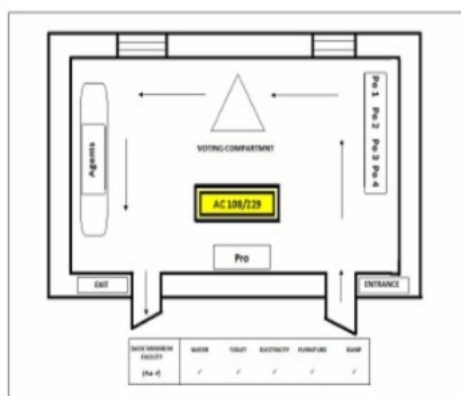

নির্বাচক নিবন্ধন আধিকারিকের স্বাক্ষর

Nazri Naksha

Google Map View

Polling Station Building Front View

Polling Station Front View

Cad View

Key MAP View

1 নাম : মনোরঞ্জন আশ পিতার নাম: কালিপদ আশ বাড়ির নং : n0370 বয়স : 56 লিঙ্গ : পুরুষ ফটো উপলব্ধ	WB/19/133/432134	2 নাম : রুপা আশ স্বামীর নাম: মনোরঞ্জন আশ বাড়ির নং : n0370 বয়স : 53 লিঙ্গ : মহিলা ফটো উপলব্ধ	LYG0500975	3 নাম : কল্যাণী বাগ স্বামীর নাম: পঞ্চানন বাগ বাড়ির নং : n0152 বয়স : 83 লিঙ্গ : মহিলা ফটো উপলব্ধ	WB/19/133/450579
4 নাম : সুব্রত বাগ পিতার নাম: পঞ্চানন বাগ বাড়ির নং : n0152 বয়স : 57 লিঙ্গ : পুরুষ ফটো উপলব্ধ	WB/19/133/450235	Q 5 নাম : পরমেশ্বর কুমার ভারতী পিতার নাম: তারকেশ্বর ভারতী বাড়ির নং : বয়স : 38 লিঙ্গ : পুরুষ DELETED	TQR2146967	6 নাম : সুদীপ ভট্টাচার্য পিতার নাম: শুভরঞ্জন ভট্টাচার্য বাড়ির নং : n0102 বয়স : 47 লিঙ্গ : পুরুষ ফটো উপলব্ধ	LYG2422160
7 নাম : মিনতী বিশ্বাস স্বামীর নাম: বংশী বিশ্বাস বাড়ির নং : n0371 বয়স : 53 লিঙ্গ : মহিলা ফটো উপলব্ধ	TQR1954023	8 নাম : মুনমুন বিশ্বাস মায়ের নাম: মিনতী বিশ্বাস বাড়ির নং : n0741 বয়স : 27 লিঙ্গ : মহিলা ফটো উপলব্ধ	TQR2326072	9 নাম : সৌরভ বিশ্বাস পিতার নাম: কল্যাণ বিশ্বাস বাড়ির নং : n0762 বয়স : 26 লিঙ্গ : পুরুষ ফটো উপলব্ধ	TQR2341238
10 নাম : রাজেশ্বর চক্রবর্তী পিতার নাম: নিখিলেশ্বর চক্রবর্তী বাড়ির নং : n0127 বয়স : 50 লিঙ্গ : পুরুষ ফটো উপলব্ধ	LYG1120492	11 নাম : বৈশাখী চক্রবর্তী (ভট্টাচার্য্য) স্বামীর নাম: সুরজিৎ চক্রবর্তী বাড়ির নং : n0368 বয়স : 42 লিঙ্গ : মহিলা ফটো উপলব্ধ	TQR1953983	12 নাম : পলাশ দাস পিতার নাম: শান্তিরঞ্জন দাস বাড়ির নং : n0023 বয়স : 44 লিঙ্গ : পুরুষ ফটো উপলব্ধ	TQR0865352
13 নাম : পম্পা দাস স্বামীর নাম: জয়দেব দাস বাড়ির নং : n0092 বয়স : 42 লিঙ্গ : মহিলা ফটো উপলব্ধ	TQR0865311	14 নাম : স্বরূপ দাস পিতার নাম: নন্দদুলাল দাস বাড়ির নং : n0150 বয়স : 39 লিঙ্গ : পুরুষ ফটো উপলব্ধ	TQR0807107	15 নাম : সমরজিৎ দাস পিতার নাম: মানিক দাস বাড়ির নং : n0145 বয়স : 35 লিঙ্গ : পুরুষ ফটো উপলব্ধ	TQR0865287
16 নাম : অনিল দত্ত পিতার নাম: মনীন্দ্র নাথ দত্ত বাড়ির নং : n0268 বয়স : 67 লিঙ্গ : পুরুষ ফটো উপলব্ধ	TQR1069293	17 নাম : রিঙ্কু দত্ত স্বামীর নাম: অনিল দত্ত বাড়ির নং : n0267 বয়স : 62 লিঙ্গ : মহিলা ফটো উপলব্ধ	TQR1089952	18 নাম : প্রসেনজিৎ গোস্বামী পিতার নাম: বাসুদেব গোস্বামী বাড়ির নং : n0235 বয়স : 56 লিঙ্গ : পুরুষ ফটো উপলব্ধ	TQR0865469
19 নাম : পাপিয়া গোস্বামী স্বামীর নাম: প্রসেনজিৎ গোস্বামী বাড়ির নং : n0236 বয়স : 41 লিঙ্গ : মহিলা ফটো উপলব্ধ	TQR0865477	20 নাম : দেবিকা গুরুং পিতার নাম: কুলমান গুরুং বাড়ির নং : n0115 বয়স : 37 লিঙ্গ : মহিলা ফটো উপলব্ধ	TQR0865410	21 নাম : মিলন কুমার হাজরা পিতার নাম: জিতেন্দ্র নাথ হাজরা বাড়ির নং : n0019 বয়স : 64 লিঙ্গ : পুরুষ ফটো উপলব্ধ	LYG1120161
22 নাম : দিলীপ হাজরা পিতার নাম: পূর্ণচন্দ্র হাজরা বাড়ির নং : n0049 বয়স : 56 লিঙ্গ : পুরুষ ফটো উপলব্ধ	TQR1522580	23 নাম : পায়েল হাজরা পিতার নাম: দিলীপ হাজরা বাড়ির নং : n0049 বয়স : 31 লিঙ্গ : মহিলা ফটো উপলব্ধ	TQR1588565	24 নাম : অভিজিৎ হাজরা পিতার নাম: মিলন হাজরা বাড়ির নং : n0019 বয়স : 29 লিঙ্গ : পুরুষ ফটো উপলব্ধ	TQR1954015
25 নাম : পরমেশ্বর কাউর পিতার নাম: রামপাল সিং বাড়ির নং : n0148 বয়স : 51 লিঙ্গ : মহিলা ফটো উপলব্ধ	LYG0519850	26 নাম : রাধা খটিক স্বামীর নাম: বিজয় কুমার খটিক বাড়ির নং : n0195 বয়স : 60 লিঙ্গ : মহিলা ফটো উপলব্ধ	LYG3271921	27 নাম : প্রদীপ মাঝি পিতার নাম: লক্ষীন্দর মাঝি বাড়ির নং : n0109 বয়স : 60 লিঙ্গ : পুরুষ ফটো উপলব্ধ	LYG1120799
28 নাম : দীপঙ্কর মল্লিক পিতার নাম: মদনমোহন মল্লিক বাড়ির নং : n0046 বয়স : 35 লিঙ্গ : পুরুষ ফটো উপলব্ধ	TQR0865345	29 নাম : শুভজিৎ মিত্র পিতার নাম: শ্যামল মিত্র বাড়ির নং : n0014 বয়স : 36 লিঙ্গ : পুরুষ ফটো উপলব্ধ	TQR0865253	30 নাম : শ্যাম মিত্র পিতার নাম: কালিপদ মিত্র বাড়ির নং : n0716 বয়স : 27 লিঙ্গ : পুরুষ ফটো উপলব্ধ	TQR2292373