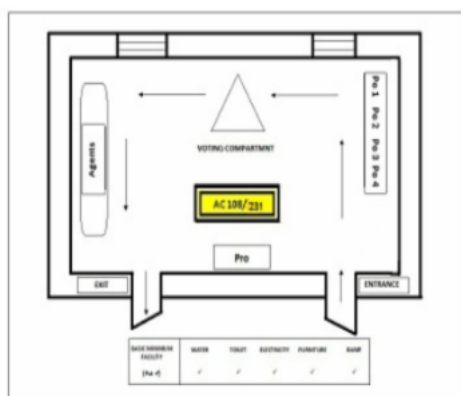

নির্বাচক নিবন্ধন আধিকারিকের স্বাক্ষর

Nazri Naksha

Google Map View

Polling Station Building Front View

Polling Station Front View

Cad View

Key MAP View

1 নাম : রাধেশ্যাম পিতার নাম: গোপী নাথ বাড়ির নং : 82/এ বয়স : 49 লিঙ্গ : পুরুষ	XLJ1359371 ফটো উপলব্ধ	2 নাম : পুনম আগরওয়াল পিতার নাম: সত্যনারায়ণ আগরওয়াল বাড়ির নং : ১৯ বয়স : 36 লিঙ্গ : মহিলা	WBE0952382 ফটো উপলব্ধ	3 নাম : সুজিত কুমার আগরওয়াল পিতার নাম: রাধেশ্যাম আগরওয়াল বাড়ির নং : ১৯ বয়স : 35 লিঙ্গ : পুরুষ	UWN0981415 ফটো উপলব্ধ
4 নাম : রাধেশ্যাম আগরওয়াল পিতার নাম: হাজারীলাল আগরওয়াল বাড়ির নং : ১৯ বয়স : 65 লিঙ্গ : পুরুষ	BHR3536810 ফটো উপলব্ধ	5 নাম : সুমিত আগরওয়াল পিতার নাম: রাধেশ্যাম আগরওয়াল বাড়ির নং : ১৯ বয়স : 39 লিঙ্গ : পুরুষ	BHR3536786 ফটো উপলব্ধ	Q 6 নাম : গায়ত্রী আগরওয়াল স্বামীর নাম: রাধেশ্যাম আগরওয়াল বাড়ির নং : ১৯ বয়স : 60 লিঙ্গ : মহিলা	BHR3536802 ফটো উপলব্ধ
7 নাম : আলোক আদক স্বামীর নাম: মনু আদক বাড়ির নং : 41 বয়স : 55 লিঙ্গ : মহিলা	TQR2561694 ফটো উপলব্ধ	8 নাম : রিংকি আদক স্বামীর নাম: রতন আদক বাড়ির নং : 84 বয়স : 39 লিঙ্গ : মহিলা	TQR2358463 ফটো উপলব্ধ	9 নাম : মোহাম্মদ নবরুল আনসারি পিতার নাম: মোহাম্মদ অস্রারুল হক বাড়ির নং : n0598 বয়স : 43 লিঙ্গ : পুরুষ	KDF4701124 ফটো উপলব্ধ
10 নাম : যশ কুমার পিতার নাম: অরবিন্দ কুমার পাণ্ডে বাড়ির নং : 130 বয়স : 25 লিঙ্গ : পুরুষ	TQR2341436 ফটো উপলব্ধ	11 নাম : মধুমিতা কর্মকার পিতার নাম: অসিত কর্মকার বাড়ির নং : 1 বয়স : 33 লিঙ্গ : মহিলা	TQR1589217 ফটো উপলব্ধ	12 নাম : স্বপন কর্মকার পিতার নাম: বঙ্কু বিহারী কর্মকার বাড়ির নং : n0002 বয়স : 59 লিঙ্গ : পুরুষ	WB/19/133/456378 ফটো উপলব্ধ
13 নাম : শীলা কর্মকার স্বামীর নাম: স্বপন কর্মকার বাড়ির নং : n0002 বয়স : 56 লিঙ্গ : মহিলা	WB/19/133/456700 ফটো উপলব্ধ	14 নাম : দোলন কর্মকার স্বামীর নাম: ভোলা নাথ কর্মকার বাড়ির নং : 2 বয়স : 36 লিঙ্গ : মহিলা	TQR1070093 ফটো উপলব্ধ	15 নাম : সাগর দত্ত পিতার নাম: নেপাল দত্ত বাড়ির নং : 5 বয়স : 30 লিঙ্গ : পুরুষ	TQR1954510 ফটো উপলব্ধ
16 নাম : শিবানী কর্মকার স্বামীর নাম: অসিত কর্মকার বাড়ির নং : 1A বয়স : 58 লিঙ্গ : মহিলা	LYG2775401 ফটো উপলব্ধ	17 নাম : সুসমা কর্মকার স্বামীর নাম: অমিত কর্মকার বাড়ির নং : 9-N বয়স : 41 লিঙ্গ : মহিলা	LYG2848398 ফটো উপলব্ধ	18 নাম : মদন কর্মকার পিতার নাম: কার্তিক চন্দ্র কর্মকার বাড়ির নং : 5 বয়স : 70 লিঙ্গ : পুরুষ	WB/19/133/456621 ফটো উপলব্ধ
19 নাম : মঞ্জু কর্মকার স্বামীর নাম: মদন কর্মকার বাড়ির নং : 5 বয়স : 64 লিঙ্গ : মহিলা	WB/19/133/456620 ফটো উপলব্ধ	20 নাম : কল্যাণী কর্মকার স্বামীর নাম: তপন কর্মকার বাড়ির নং : 5 বয়স : 52 লিঙ্গ : মহিলা	TQR1070028 ফটো উপলব্ধ	21 নাম : তপন কর্মকার পিতার নাম: গোপাল কর্মকার বাড়ির নং : 5 বয়স : 60 লিঙ্গ : পুরুষ	WB/19/133/456418 ফটো উপলব্ধ
22 নাম : সঞ্জিতা কর্মকার পিতার নাম: হারাধন কর্মকার বাড়ির নং : n0003 বয়স : 36 লিঙ্গ : মহিলা	LYG3267176 ফটো উপলব্ধ	23 নাম : শিবানী কর্মকার স্বামীর নাম: হারাধন কর্মকার বাড়ির নং : n0003 বয়স : 61 লিঙ্গ : মহিলা	WB/19/133/456599 ফটো উপলব্ধ	24 নাম : ভোলানাথ কর্মকার পিতার নাম: বঙ্কু বিহারী কর্মকার বাড়ির নং : n0002 বয়স : 58 লিঙ্গ : পুরুষ	WB/19/133/456128 ফটো উপলব্ধ
25 নাম : মিন্টু কর্মকার পিতার নাম: বাপন কর্মকার বাড়ির নং : 4 বয়স : 29 লিঙ্গ : পুরুষ	TQR1954486 ফটো উপলব্ধ	26 নাম : বাপন কর্মকার পিতার নাম: কানাই কর্মকার বাড়ির নং : 4 বয়স : 57 লিঙ্গ : পুরুষ	WB/19/133/456495 ফটো উপলব্ধ	27 নাম : স্বর্ণা কর্মকার স্বামীর নাম: বাসুদেব কর্মকার বাড়ির নং : n0003 বয়স : 61 লিঙ্গ : মহিলা	WB/19/133/456589 ফটো উপলব্ধ
28 নাম : রঞ্জনা দত্ত স্বামীর নাম: নেপাল দত্ত বাড়ির নং : 5 বয়স : 48 লিঙ্গ : মহিলা	WB/19/133/456597 ফটো উপলব্ধ	29 নাম : সবিতা কর্মকার স্বামীর নাম: বাপন কর্মকার বাড়ির নং : 4 বয়স : 52 লিঙ্গ : মহিলা	WB/19/133/456496 ফটো উপলব্ধ	30 নাম : অসিত কর্মকার পিতার নাম: কানাইলাল কর্মকার বাড়ির নং : 1A বয়স : 65 লিঙ্গ : পুরুষ	LYG0528760 ফটো উপলব্ধ