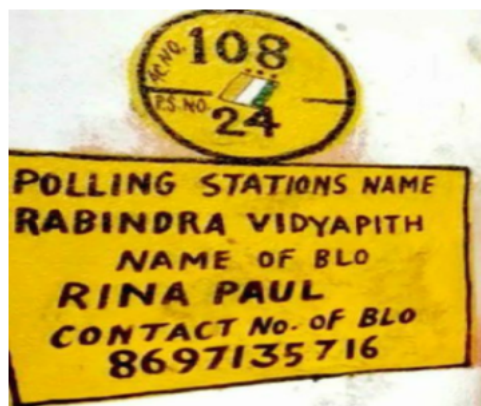

নির্বাচক নিবন্ধন আধিকারিকের স্বাক্ষর

Nazri Naksha

Google Map View

Polling Station Building Front View

Polling Station Front View

Cad View

Key MAP View

1 নাম : মৌসুমী আধিকারী বিশ্বাস স্বামীর নাম: অমিত আধিকারী বাড়ির নং : n0378 বয়স : 46 লিঙ্গ : মহিলা	LQD1457951 ফটো উপলব্ধ	2 নাম : অতনু ব্যানার্জী পিতার নাম: ভোলা নাথ ব্যানার্জী বাড়ির নং : n0049 বয়স : 42 লিঙ্গ : পুরুষ	KVW2093920 ফটো উপলব্ধ	3 নাম : সুধীর বণিক পিতার নাম: রেবতীমোহন বণিক বাড়ির নং : n0053 বয়স : 84 লিঙ্গ : পুরুষ	WB/19/132/492206 ফটো উপলব্ধ
4 নাম : দুর্লব বণিক পিতার নাম: রেবতীমোহন বণিক বাড়ির নং : n0051 বয়স : 72 লিঙ্গ : পুরুষ	WB/19/132/492205 ফটো উপলব্ধ	5 নাম : তপন বণিক পিতার নাম: নরেন্দ্র কুমার বণিক বাড়ির নং : n0019 বয়স : 69 লিঙ্গ : পুরুষ	WB/26/180/255112 ফটো উপলব্ধ	6 নাম : সন্ধ্যা বণিক স্বামীর নাম: তপন বণিক বাড়ির নং : n0019 বয়স : 60 লিঙ্গ : মহিলা	WB/26/180/255113 ফটো উপলব্ধ
7 নাম : শিপ্রা বণিক স্বামীর নাম: দুর্লব বণিক বাড়ির নং : n0051 বয়স : 57 লিঙ্গ : মহিলা	WB/19/132/492163 ফটো উপলব্ধ	8 নাম : তাপস বণিক পিতার নাম: সুধীর বণিক বাড়ির নং : n0053 বয়স : 54 লিঙ্গ : পুরুষ	WB/19/132/492456 ফটো উপলব্ধ	9 নাম : তাপস বণিক পিতার নাম: নরেন্দ্র বণিক বাড়ির নং : n0019 বয়স : 53 লিঙ্গ : পুরুষ	WB/19/132/492451 ফটো উপলব্ধ
10 নাম : তাপস বণিক পিতার নাম: সোনা বণিক বাড়ির নং : n0050 বয়স : 45 লিঙ্গ : পুরুষ	KVW2458867 ফটো উপলব্ধ	11 নাম : লিপি বণিক স্বামীর নাম: তাপস বণিক বাড়ির নং : n0019 বয়স : 44 লিঙ্গ : মহিলা	CDK2777357 ফটো উপলব্ধ	Q 12 নাম : সবিতা বর্ধন স্বামীর নাম: সুরজিৎ বর্ধন বাড়ির নং : বয়স : 64 লিঙ্গ : মহিলা	KVW2610939 ফটো উপলব্ধ
Q 13 নাম : সুরজিৎ বর্ধন পিতার নাম: দিনেশ চন্দ্র বর্ধন বাড়ির নং : বয়স : 65 লিঙ্গ : পুরুষ	KVW2610921 ফটো উপলব্ধ	14 নাম : শিবানী ভট্টাচার্যী দাস স্বামীর নাম: সুজয় ভট্টাচার্য বাড়ির নং : n0159 বয়স : 65 লিঙ্গ : মহিলা	CDK2233609 ফটো উপলব্ধ	15 নাম : শান্তনু ভট্টাচার্য পিতার নাম: অজয় ভট্টাচার্য বাড়ির নং : n0015 বয়স : 49 লিঙ্গ : পুরুষ	WB/19/132/492300 ফটো উপলব্ধ
16 নাম : অর্পণ রতন ভৌমিক পিতার নাম: অবনী মোহন ভৌমিক বাড়ির নং : n0168 বয়স : 78 লিঙ্গ : পুরুষ	KVW2095875 ফটো উপলব্ধ	17 নাম : অর্নিবান ভৌমিক পিতার নাম: অর্পণ রতন ভৌমিক বাড়ির নং : n0168 বয়স : 40 লিঙ্গ : পুরুষ	KVW2374619 ফটো উপলব্ধ	18 নাম : উমা ভৌমিক স্বামীর নাম: লক্ষী ভৌমিক বাড়ির নং : n0161 বয়স : 42 লিঙ্গ : মহিলা	TQR1343904 ফটো উপলব্ধ
19 নাম : অঞ্জলি বিশ্বাস স্বামীর নাম: রাজেন্দ্র কুমার বিশ্বাস বাড়ির নং : n0361 বয়স : 53 লিঙ্গ : মহিলা	TQR1099720 ফটো উপলব্ধ	20 নাম : উজ্জল চক্রবর্তী পিতার নাম: ফনীভূষণ চক্রবর্তী বাড়ির নং : n0237 বয়স : 47 লিঙ্গ : পুরুষ	KVW2374726 ফটো উপলব্ধ	21 নাম : পূর্ণিমা চক্রবর্তী স্বামীর নাম: সুজন চক্রবর্তী বাড়ির নং : n0435 বয়স : 42 লিঙ্গ : মহিলা	TQR2254571 ফটো উপলব্ধ
22 নাম : সরণ চন্দ্র চন্দ পিতার নাম: নিরোদ চন্দ্র চন্দ বাড়ির নং : n0086 বয়স : 28 লিঙ্গ : পুরুষ	KVW2373793 ফটো উপলব্ধ	23 নাম : সান্তনা চ্যাটার্জী স্বামীর নাম: বিষ্ণুপদ চ্যাটার্জী বাড়ির নং : n0094 বয়স : 64 লিঙ্গ : মহিলা	WB/19/132/495235 ফটো উপলব্ধ	24 নাম : সন্দীপ চ্যাটার্জী পিতার নাম: বিষ্ণুপদ চ্যাটার্জী বাড়ির নং : n0094 বয়স : 44 লিঙ্গ : পুরুষ	KVW2374361 ফটো উপলব্ধ
25 নাম : সৌম্য চ্যাটার্জী পিতার নাম: বিষ্ণুপদ চ্যাটার্জী বাড়ির নং : n0094 বয়স : 40 লিঙ্গ : পুরুষ	KVW2458933 ফটো উপলব্ধ	26 নাম : সত্যজিৎ চৌধুরী পিতার নাম: মোহন লাল চৌধুরী বাড়ির নং : n0192 বয়স : 39 লিঙ্গ : পুরুষ	KVW2459212 ফটো উপলব্ধ	27 নাম : সমীর কুমার দাস পিতার নাম: হরিচরণ দাস বাড়ির নং : n0076 বয়স : 65 লিঙ্গ : পুরুষ	TQR2533818 ফটো উপলব্ধ
28 নাম : মমতা দাস পিতার নাম: সুকুমার দাস বাড়ির নং : n0076 বয়স : 63 লিঙ্গ : মহিলা	WB/19/132/492365 ফটো উপলব্ধ	29 নাম : ঝুন দাস স্বামীর নাম: সমীর দাস বাড়ির নং : n0076 বয়স : 56 লিঙ্গ : মহিলা	KVW2372894 ফটো উপলব্ধ	30 নাম : গৌতম দাস পিতার নাম: অনিল কুমার দাস বাড়ির নং : n0415 বয়স : 52 লিঙ্গ : পুরুষ	TQR2064475 ফটো উপলব্ধ