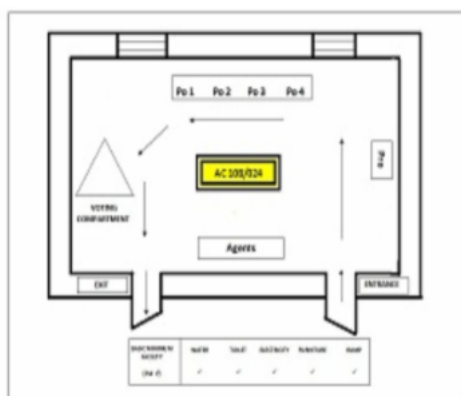

নির্বাচক নিবন্ধন আধিকারিকের স্বাক্ষর

Nazri Naksha

Google Map View

Polling Station Building Front View

Polling Station Front View

Cad View

Key MAP View

1 নাম : মৌসুমী আধিকারী বিশ্বাস স্বামীর নাম: অমিত আধিকারী বাড়ির নং : n0378 বয়স : 46 লিঙ্গ : মহিলা	LQD1457951 ফটো উপলব্ধ	2 নাম : অতনু ব্যানার্জী পিতার নাম: ভোলা নাথ ব্যানার্জী বাড়ির নং : n0049 বয়স : 42 লিঙ্গ : পুরুষ	KVW2093920 ফটো উপলব্ধ	3 নাম : সুধীর বণিক পিতার নাম: রেবতীমোহন বণিক বাড়ির নং : n0053 বয়স : 84 লিঙ্গ : পুরুষ	WB/19/132/492206 ফটো উপলব্ধ
4 নাম : দুর্লব বণিক পিতার নাম: রেবতীমোহন বণিক বাড়ির নং : n0051 বয়স : 72 লিঙ্গ : পুরুষ	WB/19/132/492205 ফটো উপলব্ধ	5 নাম : তপন বণিক পিতার নাম: নরেন্দ্র কুমার বণিক বাড়ির নং : n0019 বয়স : 69 লিঙ্গ : পুরুষ	WB/26/180/255112 ফটো উপলব্ধ	6 নাম : সন্ধ্যা বণিক স্বামীর নাম: তপন বণিক বাড়ির নং : n0019 বয়স : 60 লিঙ্গ : মহিলা	WB/26/180/255113 ফটো উপলব্ধ
7 নাম : শিপ্রা বণিক স্বামীর নাম: দুর্লব বণিক বাড়ির নং : n0051 বয়স : 57 লিঙ্গ : মহিলা	WB/19/132/492163 ফটো উপলব্ধ	8 নাম : তাপস বণিক পিতার নাম: সুধীর বণিক বাড়ির নং : n0053 বয়স : 54 লিঙ্গ : পুরুষ	WB/19/132/492456 ফটো উপলব্ধ	9 নাম : তাপস বণিক পিতার নাম: নরেন্দ্র বণিক বাড়ির নং : n0019 বয়স : 53 লিঙ্গ : পুরুষ	WB/19/132/492451 ফটো উপলব্ধ
10 নাম : তাপস বণিক পিতার নাম: সোনা বণিক বাড়ির নং : n0050 বয়স : 45 লিঙ্গ : পুরুষ	KVW2458867 ফটো উপলব্ধ	11 নাম : লিপি বণিক স্বামীর নাম: তাপস বণিক বাড়ির নং : n0019 বয়স : 44 লিঙ্গ : মহিলা	CDK2777357 ফটো উপলব্ধ	Q 12 নাম : সবিতা বর্ধন স্বামীর নাম: সুরজিৎ বর্ধন বাড়ির নং : বয়স : 64 লিঙ্গ : মহিলা	KVW2610939 ফটো উপলব্ধ
Q 13 নাম : সুরজিৎ বর্ধন পিতার নাম: দিনেশ চন্দ্র বর্ধন বাড়ির নং : বয়স : 65 লিঙ্গ : পুরুষ	KVW2610921 ফটো উপলব্ধ	14 নাম : শিবানী ভট্টাচার্যী দাস স্বামীর নাম: সুজয় ভট্টাচার্য বাড়ির নং : n0159 বয়স : 65 লিঙ্গ : মহিলা	CDK2233609 ফটো উপলব্ধ	15 নাম : শান্তনু ভট্টাচার্য পিতার নাম: অজয় ভট্টাচার্য বাড়ির নং : n0015 বয়স : 49 লিঙ্গ : পুরুষ	WB/19/132/492300 ফটো উপলব্ধ
16 নাম : অর্পণ রতন ভৌমিক পিতার নাম: অবনী মোহন ভৌমিক বাড়ির নং : n0168 বয়স : 78 লিঙ্গ : পুরুষ	KVW2095875 ফটো উপলব্ধ	17 নাম : অর্নিবান ভৌমিক পিতার নাম: অর্পণ রতন ভৌমিক বাড়ির নং : n0168 বয়স : 40 লিঙ্গ : পুরুষ	KVW2374619 ফটো উপলব্ধ	18 নাম : উমা ভৌমিক স্বামীর নাম: লক্ষী ভৌমিক বাড়ির নং : n0161 বয়স : 42 লিঙ্গ : মহিলা	TQR1343904 ফটো উপলব্ধ
19 নাম : অঞ্জলি বিশ্বাস স্বামীর নাম: রাজেন্দ্র কুমার বিশ্বাস বাড়ির নং : n0361 বয়স : 53 লিঙ্গ : মহিলা	TQR1099720 ফটো উপলব্ধ	20 নাম : উজ্জল চক্রবর্তী পিতার নাম: ফনীভূষণ চক্রবর্তী বাড়ির নং : n0237 বয়স : 47 লিঙ্গ : পুরুষ	KVW2374726 ফটো উপলব্ধ	21 নাম : পূর্ণিমা চক্রবর্তী স্বামীর নাম: সুজন চক্রবর্তী বাড়ির নং : n0435 বয়স : 42 লিঙ্গ : মহিলা	TQR2254571 ফটো উপলব্ধ
22 নাম : সরণ চন্দ্র চন্দ পিতার নাম: নিরোদ চন্দ্র চন্দ বাড়ির নং : n0086 বয়স : 28 লিঙ্গ : পুরুষ	KVW2373793 ফটো উপলব্ধ	23 নাম : সান্তনা চ্যাটার্জী স্বামীর নাম: বিষ্ণুপদ চ্যাটার্জী বাড়ির নং : n0094 বয়স : 64 লিঙ্গ : মহিলা	WB/19/132/495235 ফটো উপলব্ধ	24 নাম : সন্দীপ চ্যাটার্জী পিতার নাম: বিষ্ণুপদ চ্যাটার্জী বাড়ির নং : n0094 বয়স : 44 লিঙ্গ : পুরুষ	KVW2374361 ফটো উপলব্ধ
25 নাম : সৌম্য চ্যাটার্জী পিতার নাম: বিষ্ণুপদ চ্যাটার্জী বাড়ির নং : n0094 বয়স : 40 লিঙ্গ : পুরুষ	KVW2458933 ফটো উপলব্ধ	26 নাম : সত্যজিৎ চৌধুরী পিতার নাম: মোহন লাল চৌধুরী বাড়ির নং : n0192 বয়স : 39 লিঙ্গ : পুরুষ	KVW2459212 ফটো উপলব্ধ	27 নাম : সমীর কুমার দাস পিতার নাম: হরিচরণ দাস বাড়ির নং : n0076 বয়স : 65 লিঙ্গ : পুরুষ	TQR2533818 ফটো উপলব্ধ
28 নাম : মমতা দাস পিতার নাম: সুকুমার দাস বাড়ির নং : n0076 বয়স : 63 লিঙ্গ : মহিলা	WB/19/132/492365 ফটো উপলব্ধ	29 নাম : ঝুন দাস স্বামীর নাম: সমীর দাস বাড়ির নং : n0076 বয়স : 56 লিঙ্গ : মহিলা	KVW2372894 ফটো উপলব্ধ	30 নাম : গৌতম দাস পিতার নাম: অনিল কুমার দাস বাড়ির নং : n0415 বয়স : 52 লিঙ্গ : পুরুষ	TQR2064475 ফটো উপলব্ধ