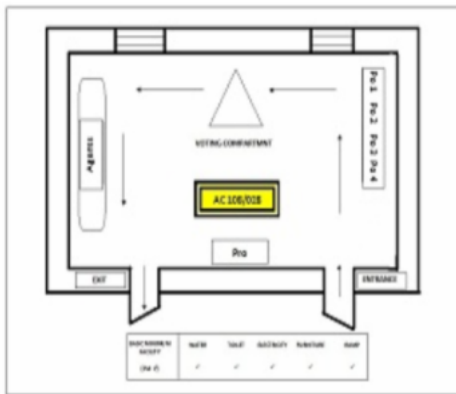

নির্বাচক নিবন্ধন আধিকারিকের স্বাক্ষর

Nazri Naksha

Google Map View

Polling Station Building Front View

Polling Station Front View

Cad View

Key MAP View

1 নাম : রঙ্গলাল বসু পিতার নাম: বিনোদ বিহারী বসু বাড়ির নং : n0294 বয়স : 72 লিঙ্গ : পুরুষ	TQR1344399 ফটো উপলব্ধ	2 নাম : কল্যাণী ভট্টাচার্য্য স্বামীর নাম: মনমোহন ভট্টাচার্য্য বাড়ির নং : বয়স : 80 লিঙ্গ : মহিলা	WB/19/132/450579 ফটো উপলব্ধ	3 নাম : কল্পনা ভট্টাচার্য্য স্বামীর নাম: গঙ্গেশ ভট্টাচার্য্য বাড়ির নং : n0285 বয়স : 76 লিঙ্গ : মহিলা	KVW1203785 ফটো উপলব্ধ
4 নাম : কালিদাস ভট্টাচার্য্য পিতার নাম: মনমোহন ভট্টাচার্য্য বাড়ির নং : n0173 বয়স : 60 লিঙ্গ : পুরুষ	KVW2358687 ফটো উপলব্ধ	5 নাম : আল্পনা ভট্টাচার্য্য স্বামীর নাম: কালিদাস ভট্টাচার্য্য বাড়ির নং : n0178 বয়স : 49 লিঙ্গ : মহিলা	KVW2358661 ফটো উপলব্ধ	6 নাম : অমিত ভট্টাচার্য্য পিতার নাম: বাসুদেব ভট্টাচার্য্য বাড়ির নং : n0189 বয়স : 42 লিঙ্গ : পুরুষ	KVW2358679 ফটো উপলব্ধ
7 নাম : দেবশীষ ভট্টাচার্য্য পিতার নাম: মনমোহন ভট্টাচার্য্য বাড়ির নং : n0174 বয়স : 54 লিঙ্গ : পুরুষ	WB/19/132/450538 ফটো উপলব্ধ	8 নাম : স্বপ্না ভৌমিক স্বামীর নাম: গৌতম ভৌমিক বাড়ির নং : n0024 বয়স : 47 লিঙ্গ : মহিলা	JUU2357778 ফটো উপলব্ধ	9 নাম : বিশ্বজিৎ ভৌমিক পিতার নাম: প্রকাশ চন্দ্র ভৌমিক বাড়ির নং : n0142 বয়স : 55 লিঙ্গ : পুরুষ	TQR2388387 ফটো উপলব্ধ
10 নাম : সোমনাথ চক্রবর্তী পিতার নাম: শ্যাম দুলাল চক্রবর্তী বাড়ির নং : n0269 বয়স : 47 লিঙ্গ : পুরুষ	TQR0981555 ফটো উপলব্ধ	11 নাম : সুমিতা চক্রবর্তী স্বামীর নাম: শ্যামদুলাল চক্রবর্তী বাড়ির নং : n0066 বয়স : 66 লিঙ্গ : মহিলা	WB/19/132/450503 ফটো উপলব্ধ	12 নাম : সনৎ কুমার চ্যাটার্জী পিতার নাম: বৈদ্যনাথ চ্যাটার্জী বাড়ির নং : 28 বয়স : 72 লিঙ্গ : পুরুষ	TQR2643864 ফটো উপলব্ধ
13 নাম : শিখা চ্যাটার্জী স্বামীর নাম: সনৎ চ্যাটার্জী বাড়ির নং : 28 বয়স : 65 লিঙ্গ : মহিলা	TQR2643856 ফটো উপলব্ধ	14 নাম : সাথী দাস স্বামীর নাম: শান্তনু দাস বাড়ির নং : বয়স : 55 লিঙ্গ : মহিলা	KVW2679207 ফটো উপলব্ধ	15 নাম : সোমা দাস(বোস) স্বামীর নাম: বিশ্বনাথ দাস বাড়ির নং : n0138 বয়স : 52 লিঙ্গ : মহিলা	KVW1143726 ফটো উপলব্ধ
16 নাম : বাসন্তী ধর মায়ের নাম: সরস্বতী পাল বাড়ির নং : বয়স : 44 লিঙ্গ : মহিলা	TQR2255081 ফটো উপলব্ধ	17 নাম : মীরা রানী দত্ত স্বামীর নাম: মহেন্দ্র লাল দত্ত বাড়ির নং : n0389 বয়স : 75 লিঙ্গ : মহিলা	KVW2679199 ফটো উপলব্ধ	18 নাম : মালা দত্ত স্বামীর নাম: সৌভিক দত্ত বাড়ির নং : n0159 বয়স : 47 লিঙ্গ : মহিলা	KTF4140927 ফটো উপলব্ধ
19 নাম : সুপর্ণা ঘোষ রায় স্বামীর নাম: সমীর ঘোষ বাড়ির নং : n0387 বয়স : 53 লিঙ্গ : মহিলা	WB/19/132/471473 ফটো উপলব্ধ	20 নাম : সবিতা জয়ধর স্বামীর নাম: বনমালী জয়ধর বাড়ির নং : বয়স : 66 লিঙ্গ : মহিলা	WB/19/132/438630 ফটো উপলব্ধ	21 নাম : জয়ন্ত পাল পিতার নাম: গোসাইদাস পাল বাড়ির নং : n0055 বয়স : 60 লিঙ্গ : পুরুষ	WB/19/132/450698 ফটো উপলব্ধ
22 নাম : রীতা পাল স্বামীর নাম: গোবিন্দ পাল বাড়ির নং : n0149 বয়স : 58 লিঙ্গ : মহিলা	WB/19/132/450488 ফটো উপলব্ধ	23 নাম : মালতী পাল স্বামীর নাম: দেবশীষ পাল বাড়ির নং : n0006 বয়স : 52 লিঙ্গ : মহিলা	KVW2454510 ফটো উপলব্ধ	24 নাম : শর্মিলা পাল পিতার নাম: বিশ্বনাথ পাল বাড়ির নং : n0052 বয়স : 42 লিঙ্গ : মহিলা	KVW2454445 ফটো উপলব্ধ
25 নাম : প্রিয়ঙ্কা পাল স্বামীর নাম: অমতাংশু পাল বাড়ির নং : n0005 বয়স : 41 লিঙ্গ : মহিলা	TQR1893379 ফটো উপলব্ধ	26 নাম : বাপী পান্ডা মায়ের নাম: সরস্বতী পান্ডা বাড়ির নং : বয়স : 40 লিঙ্গ : পুরুষ	TQR2255115 ফটো উপলব্ধ	27 নাম : মুনমুন পান্ডা স্বামীর নাম: বাপী পান্ডা বাড়ির নং : বয়স : 40 লিঙ্গ : মহিলা	TQR2255099 ফটো উপলব্ধ
28 নাম : রঞ্জন পাল পিতার নাম: অমল্য পাল বাড়ির নং : n0001 বয়স : 67 লিঙ্গ : পুরুষ	TQR2384444 ফটো উপলব্ধ	29 নাম : রাজর্ষি সাহু পিতার নাম: প্রশান্ত কুমার সাহু বাড়ির নং : n0186 বয়স : 42 লিঙ্গ : পুরুষ	KVW2358612 ফটো উপলব্ধ	30 নাম : চন্দন সমাদ্দার পিতার নাম: সন্তোষ সমাদ্দার বাড়ির নং : n0163 বয়স : 45 লিঙ্গ : পুরুষ	KVW2358711 ফটো উপলব্ধ