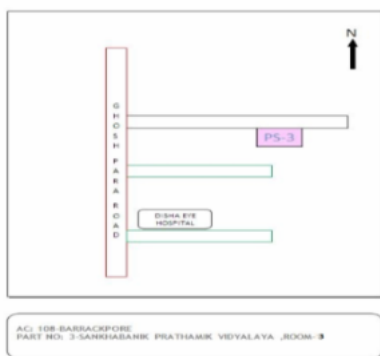

Nazri Naksha