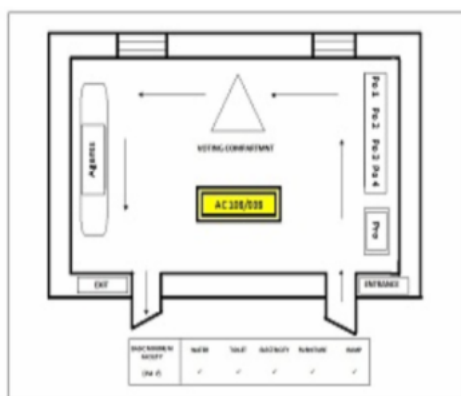

নির্বাচক নিবন্ধন আধিকারিকের স্বাক্ষর

Nazri Naksha

Google Map View

Polling Station Building Front View

Polling Station Front View

Cad View

Key MAP View

1 নাম : রাধা কুমারী পিতার নাম: যোগীন্দ্র হাজারা বাড়ির নং : n0364 বয়স : 32 লিঙ্গ : মহিলা	TQR1964063 ফটো উপলব্ধ	2 নাম : পঙ্কজ কুমার ভট্টাচার্য পিতার নাম: পূর্ণ চন্দ্র ভট্টাচার্য বাড়ির নং : n0351 বয়স : 64 লিঙ্গ : পুরুষ	KVW2668689 ফটো উপলব্ধ	3 নাম : সীমা ভট্টাচার্য স্বামীর নাম: পঙ্কজ কুমার ভট্টাচার্য বাড়ির নং : n0351 বয়স : 56 লিঙ্গ : মহিলা	KVW2668697 ফটো উপলব্ধ
4 নাম : প্রসেনজিত ভট্টাচার্য পিতার নাম: পঙ্কজ কুমার ভট্টাচার্য বাড়ির নং : n0351 বয়স : 40 লিঙ্গ : পুরুষ	KVW2668671 ফটো উপলব্ধ	5 নাম : সায়ন ভট্টাচার্য পিতার নাম: দেবাশিস ভট্টাচার্য বাড়ির নং : n0467 বয়স : 25 লিঙ্গ : পুরুষ	TQR2362861 ফটো উপলব্ধ	6 নাম : সন্দীপ বিশ্বাস পিতার নাম: অজিত বিশ্বাস বাড়ির নং : n0313 বয়স : 63 লিঙ্গ : পুরুষ	TQR1532803 ফটো উপলব্ধ
7 নাম : মলি বিশ্বাস স্বামীর নাম: সন্দীপ বিশ্বাস বাড়ির নং : n0314 বয়স : 58 লিঙ্গ : মহিলা	TQR1532811 ফটো উপলব্ধ	8 নাম : নন্দলাল চ্যাটার্জী পিতার নাম: পঞ্চানন চ্যাটার্জী বাড়ির নং : n0074 বয়স : 89 লিঙ্গ : পুরুষ	WB/19/132/465143 ফটো উপলব্ধ	9 নাম : সুদীপ্ত চৌধুরী পিতার নাম: সুনীল চৌধুরী বাড়ির নং : 27/1 বয়স : 37 লিঙ্গ : পুরুষ	TQR0161745 ফটো উপলব্ধ
10 নাম : প্রবীর কুমার দাস পিতার নাম: ইন্দু ভূষণ দাস বাড়ির নং : n0150 বয়স : 57 লিঙ্গ : পুরুষ	KVW2354736 ফটো উপলব্ধ	11 নাম : কাকলি দাস স্বামীর নাম: প্রবীর কুমার দাস বাড়ির নং : n0151 বয়স : 51 লিঙ্গ : মহিলা	KVW2354744 ফটো উপলব্ধ	12 নাম : চিন্ময় দাস স্বামীর নাম: শ্যামল কান্তি দাস বাড়ির নং : n0870 বয়স : 53 লিঙ্গ : মহিলা	TQR1964113 ফটো উপলব্ধ
13 নাম : অর্পিতা দাস (বিশ্বাস) স্বামীর নাম: প্রীতম দাস বাড়ির নং : n0366 বয়স : 50 লিঙ্গ : মহিলা	TQR1964071 ফটো উপলব্ধ	14 নাম : সঞ্চিতা দে(সাহা) স্বামীর নাম: অনিবার্ন দে বাড়ির নং : n0434 বয়স : 33 লিঙ্গ : মহিলা	REO1489673 ফটো উপলব্ধ	15 নাম : মালা ঘোষ স্বামীর নাম: গৌতম ঘোষ বাড়ির নং : n0043 বয়স : 52 লিঙ্গ : মহিলা	KVW1148451 ফটো উপলব্ধ
16 নাম : সবিতা ঘোষ স্বামীর নাম: শিবশঙ্কর ঘোষ বাড়ির নং : n0036 বয়স : 49 লিঙ্গ : মহিলা	KVW1149418 ফটো উপলব্ধ	17 নাম : দিলীপ ঘোষ পিতার নাম: রবীন্দ্রনাথ ঘোষ বাড়ির নং : n0043 বয়স : 44 লিঙ্গ : পুরুষ	KVW1149707 ফটো উপলব্ধ	18 নাম : প্রসন্ন ঘোষ পিতার নাম: অমিত ঘোষ বাড়ির নং : n0157 বয়স : 41 লিঙ্গ : পুরুষ	KVW2561124 ফটো উপলব্ধ
19 নাম : সোমশুভ্র ঘোষ পিতার নাম: হীরক কুমার ঘোষ বাড়ির নং : n0044 বয়স : 38 লিঙ্গ : পুরুষ	TQR0161687 ফটো উপলব্ধ	20 নাম : সাথী হালদার স্বামীর নাম: কুনাল হালদার বাড়ির নং : n0052 বয়স : 50 লিঙ্গ : মহিলা	CRL1044502 ফটো উপলব্ধ	21 নাম : মঞ্জুরী কোলে স্বামীর নাম: মাধব কোলে বাড়ির নং : n0059 বয়স : 58 লিঙ্গ : মহিলা	KVW1146851 ফটো উপলব্ধ
22 নাম : কুহেলী কোলে (মৈত্র) স্বামীর নাম: পার্থ কোলে বাড়ির নং : n0394 বয়স : 37 লিঙ্গ : মহিলা	TQR0981258 ফটো উপলব্ধ	Q 23 নাম : দয়াল মণ্ডল পিতার নাম: সুরেশ মণ্ডল বাড়ির নং : বয়স : 60 লিঙ্গ : পুরুষ	KVW2354793 ফটো উপলব্ধ	24 নাম : মিনা মণ্ডল স্বামীর নাম: দয়াল মণ্ডল বাড়ির নং : n0132 বয়স : 53 লিঙ্গ : মহিলা	KVW2086122 ফটো উপলব্ধ
25 নাম : সৌম্যেন্দ্র নাথ নন্দী পিতার নাম: সজল কল্লোল নন্দী বাড়ির নং : n0146 বয়স : 48 লিঙ্গ : পুরুষ	KVW2560423 ফটো উপলব্ধ	26 নাম : সজল কল্লোল নন্দী পিতার নাম: মানদা কিশোর নন্দী বাড়ির নং : n0144 বয়স : 86 লিঙ্গ : পুরুষ	KVW0777268 ফটো উপলব্ধ	27 নাম : সুলেখা নন্দী স্বামীর নাম: সজল কল্লোল নন্দী বাড়ির নং : n0145 বয়স : 80 লিঙ্গ : মহিলা	KVW0777276 ফটো উপলব্ধ
28 নাম : শুভদীপ পাল পিতার নাম: রাধাকান্ত পাল বাড়ির নং : n0081 বয়স : 49 লিঙ্গ : পুরুষ	KVW1147925 ফটো উপলব্ধ	29 নাম : মিনতি পাল স্বামীর নাম: তপন পাল বাড়ির নং : n0063 বয়স : 48 লিঙ্গ : মহিলা	KVW1146901 ফটো উপলব্ধ	30 নাম : সোমনাথ রায় পিতার নাম: সত্যনারায়ন রায় বাড়ির নং : n0196 বয়স : 63 লিঙ্গ : পুরুষ	TQR1345545 ফটো উপলব্ধ