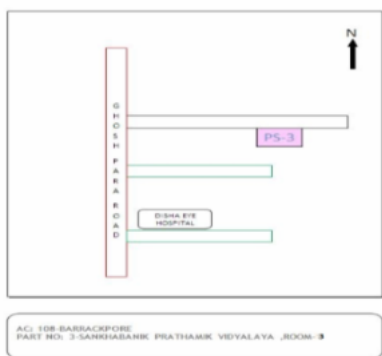

Nazri Naksha