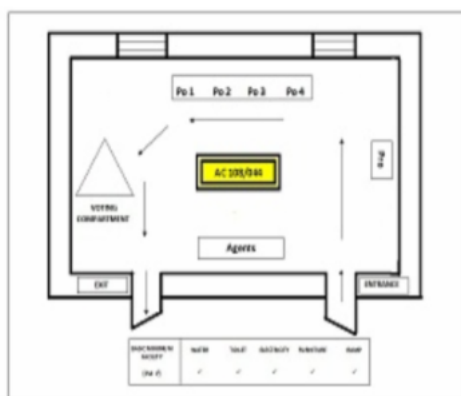

নির্বাচক নিবন্ধন আধিকারিকের স্বাক্ষর

Nazri Naksha

Google Map View

Polling Station Building Front View

Polling Station Front View

Cad View

Key MAP View

1 নাম : মৌসুমী চক্রবর্তী স্বামীর নাম: পুলক চক্রবর্তী বাড়ির নং : n0182 বয়স : 52 লিঙ্গ : মহিলা	WB/12/087/663355	2 নাম : অরুণা যাদব স্বামীর নাম: রাম নারায়ন যাদব বাড়ির নং : n0209 বয়স : 62 লিঙ্গ : মহিলা	TQR1897123	3 নাম : কল্যাণী মন্ডল স্বামীর নাম: বাদল মন্ডল বাড়ির নং : n0208 বয়স : 55 লিঙ্গ : মহিলা	TQR1897115
4 নাম : রাজেন্দ্র সিং পিতার নাম: ভগবত সিং বাড়ির নং : n0210 বয়স : 57 লিঙ্গ : পুরুষ	TQR1897131	5 নাম : পৌতম কুমার দাস পিতার নাম: সন্তোষকুমার দাস বাড়ির নং : 00 বয়স : 61 লিঙ্গ : পুরুষ	LYG0883878	6 নাম : বলরাম তরফদার পিতার নাম: খগেন্দ্রনাথ তরফদার বাড়ির নং : 79/2 বয়স : 83 লিঙ্গ : পুরুষ	TQR2653491
7 নাম : শিবানী তরফদার স্বামীর নাম: চন্দন তরফদার বাড়ির নং : 1 বয়স : 66 লিঙ্গ : মহিলা	LYG2031748	8 নাম : কৃষ্ণা তরফদার স্বামীর নাম: মনোজ কুমার তরফদার বাড়ির নং : 1 বয়স : 59 লিঙ্গ : মহিলা	TQR2453454	9 নাম : সন্দীপ তরফদার পিতার নাম: চন্দন তরফদার বাড়ির নং : 1 বয়স : 40 লিঙ্গ : পুরুষ	LYG2788800
10 নাম : সঞ্জীব তরফদার পিতার নাম: চন্দন তরফদার বাড়ির নং : 1 বয়স : 43 লিঙ্গ : পুরুষ	LYG2788818	11 নাম : সুরেখা মিত্র স্বামীর নাম: প্রদীপ মিত্র বাড়ির নং : 1/বী/41/17 বয়স : 65 লিঙ্গ : মহিলা	TQR2548832	12 নাম : অনুশ্রী পাল পিতার নাম: বিদ্যুত কুমার পাল বাড়ির নং : 3বি প্রেমানন্দ অপার্টমেন্ট বয়স : 25 লিঙ্গ : মহিলা	TQR2341923
13 নাম : রীনা চট্টোপাধ্যায় স্বামীর নাম: স্বপন কুমার চট্টোপাধ্যায় বাড়ির নং : 3ডি বয়স : 56 লিঙ্গ : মহিলা	TQR2348571	14 নাম : রানু দাস স্বামীর নাম: পৌতম দাস বাড়ির নং : 7/81 বয়স : 54 লিঙ্গ : মহিলা	WB/19/133/036318	15 নাম : চিরশ্রী সরকার স্বামীর নাম: তনয় সরকার বাড়ির নং : 33/3 47/4 বয়স : 30 লিঙ্গ : মহিলা	TQR1668359
16 নাম : শোভন কুমার ভট্টাচার্য পিতার নাম: দিলীপ কুমার ভট্টাচার্য বাড়ির নং : 9/1 বয়স : 53 লিঙ্গ : পুরুষ	BHR0893438	17 নাম : সোনালী ভট্টাচার্য পিতার নাম: শোভন কুমার ভট্টাচার্য বাড়ির নং : 9/1 বয়স : 47 লিঙ্গ : মহিলা	TQR2546802	18 নাম : বিশ্বী সিং স্বামীর নাম: রনধীর সিং বাড়ির নং : 9/83 বয়স : 61 লিঙ্গ : মহিলা	WB/19/131/231045
19 নাম : মধুলীনা সিং পিতার নাম: রণধীর সিং বাড়ির নং : 9/83 বয়স : 27 লিঙ্গ : মহিলা	TQR2620797	20 নাম : অর্নব সিং পিতার নাম: রঞ্জীর সিং বাড়ির নং : 9/83 বয়স : 32 লিঙ্গ : পুরুষ	TQR1668375	21 নাম : সায়ন্তনী বসাক পিতার নাম: নারায়ন বসাক বাড়ির নং : 9/184/A বয়স : 24 লিঙ্গ : মহিলা	YCW2192136
22 নাম : রথীন দাস পিতার নাম: রঞ্জীত চন্দ্র দাস বাড়ির নং : 10/6 বয়স : 46 লিঙ্গ : পুরুষ	TQR2344851	23 নাম : জিনিয়া দাস (বিশ্বাস) স্বামীর নাম: রথীন দাস বাড়ির নং : 10/6 বয়স : 46 লিঙ্গ : মহিলা	FGH2872885	24 নাম : গীতা দে স্বামীর নাম: নেপাল চন্দ্র দে বাড়ির নং : 10/6 বয়স : 67 লিঙ্গ : মহিলা	XZP1632710
25 নাম : প্রসেনজীৎ দে পিতার নাম: নেপাল চন্দ্র দে বাড়ির নং : 10/6 বয়স : 37 লিঙ্গ : পুরুষ	XZP0822759	26 নাম : রাজীব লোচন মণ্ডল পিতার নাম: আনন্দ গোপাল মণ্ডল বাড়ির নং : 10/6 বয়স : 56 লিঙ্গ : পুরুষ	AEM1010701	27 নাম : শম্পা মন্ডল স্বামীর নাম: রাজীব লোচন মন্ডল বাড়ির নং : 10/6 বয়স : 49 লিঙ্গ : মহিলা	TQR1963735
28 নাম : অরিজিত মন্ডল পিতার নাম: রাজীব লোচন মন্ডল বাড়ির নং : 10/6 বয়স : 25 লিঙ্গ : পুরুষ	TQR2417467	29 নাম : রীতুশ্রী পাল পিতার নাম: বিদ্যুত কুমার পাল বাড়ির নং : 10/6 বয়স : 34 লিঙ্গ : মহিলা	TQR2257186	30 নাম : রাহুল চক্রবর্তী পিতার নাম: রবি চন্দ্র চক্রবর্তী বাড়ির নং : 12/1 বয়স : 25 লিঙ্গ : পুরুষ	TQR2334126