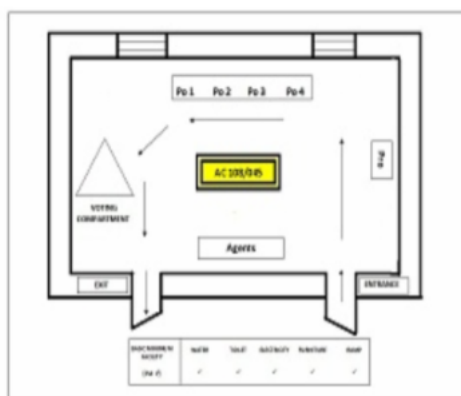

নির্বাচক নিবন্ধন আধিকারিকের স্বাক্ষর

Nazri Naksha

Google Map View

Polling Station Building Front View

Polling Station Front View

Cad View

Key MAP View

1 নাম : পৌতম ভৌমিক পিতার নাম: নারায়ন চন্দ্র ভৌমিক বাড়ির নং : n0016 বয়স : 47 লিঙ্গ : পুরুষ	CDK2768182 ফটো উপলব্ধ	2 নাম : শিপ্রা বিশ্বাস স্বামীর নাম: কল্যান বিশ্বাস বাড়ির নং : n0110 বয়স : 59 লিঙ্গ : মহিলা	WB/19/132/408450 ফটো উপলব্ধ	3 নাম : সীমা চক্রবর্তী স্বামীর নাম: অলোক কুমার চক্রবর্তী বাড়ির নং : 24 এ বয়স : 65 লিঙ্গ : মহিলা	CDK1692664 ফটো উপলব্ধ
4 নাম : সুনীলচন্দ্র দাস পিতার নাম: ব্রজেন্দ্রনাথ দাস বাড়ির নং : n0011 বয়স : 76 লিঙ্গ : পুরুষ	WB/20/134/132602 ফটো উপলব্ধ	5 নাম : নিখিলেন্দু দাসগুপ্ত পিতার নাম: বীরেন্দ্রলাল দাসগুপ্ত বাড়ির নং : n0027 বয়স : 82 লিঙ্গ : পুরুষ	WB/20/134/132724 ফটো উপলব্ধ	6 নাম : গোপা দাসগুপ্ত স্বামীর নাম: নিখিলেন্দু দাসগুপ্ত বাড়ির নং : n0027 বয়স : 68 লিঙ্গ : মহিলা	WB/20/134/132723 ফটো উপলব্ধ
7 নাম : শুভজিৎ দত্ত পিতার নাম: রনধীর দত্ত বাড়ির নং : n0042 বয়স : 56 লিঙ্গ : পুরুষ	CDK1636323 ফটো উপলব্ধ	8 নাম : লক্ষি ঘোষ স্বামীর নাম: রমেন ঘোষ বাড়ির নং : n0008 বয়স : 71 লিঙ্গ : মহিলা	WB/20/134/132084 ফটো উপলব্ধ	9 নাম : রঞ্জন ঘোষ পিতার নাম: রমেন ঘোষ বাড়ির নং : n0008 বয়স : 50 লিঙ্গ : পুরুষ	CDK3376100 ফটো উপলব্ধ
10 নাম : জয়িতা ঘোষ স্বামীর নাম: রঞ্জন ঘোষ বাড়ির নং : n0008 বয়স : 46 লিঙ্গ : মহিলা	TQR1965185 ফটো উপলব্ধ	11 নাম : দিলীপ নাথ পিতার নাম: বলরাম নাথ বাড়ির নং : n0020 বয়স : 65 লিঙ্গ : পুরুষ	CDK1698562 ফটো উপলব্ধ	12 নাম : তরুণ কুমার সাহা পিতার নাম: শচীন্দ্রনাথ সাহা বাড়ির নং : n0063 বয়স : 67 লিঙ্গ : পুরুষ	CDK1636703 ফটো উপলব্ধ
13 নাম : দিপালী সাহা স্বামীর নাম: প্রকাশ সাহা বাড়ির নং : n0063 বয়স : 66 লিঙ্গ : মহিলা	TQR2516581 ফটো উপলব্ধ	14 নাম : সুভাষ সাহা পিতার নাম: শচীন্দ্রনাথ সাহা বাড়ির নং : n0063 বয়স : 59 লিঙ্গ : পুরুষ	WB/20/134/132861 ফটো উপলব্ধ	15 নাম : দিশ্টি সরকার অন্যান্য: অমলেন্দু সরকার বাড়ির নং : n0030 বয়স : 76 লিঙ্গ : মহিলা	TQR2377984 ফটো উপলব্ধ
16 নাম : সোমনাথ সরকার পিতার নাম: শৈলেন্দ্র সরকার বাড়ির নং : n0030 বয়স : 63 লিঙ্গ : পুরুষ	WB/20/134/132221 ফটো উপলব্ধ	17 নাম : কামনীয় সরকার পিতার নাম: অমলেন্দু নাথ সরকার বাড়ির নং : n0030 বয়স : 48 লিঙ্গ : পুরুষ	CDK2272896 ফটো উপলব্ধ	18 নাম : চম্পা শিউলী স্বামীর নাম: বেচারাম শিউলী বাড়ির নং : n0102 বয়স : 50 লিঙ্গ : মহিলা	TQR1668664 ফটো উপলব্ধ
19 নাম : প্রিয়ান্বিতা দাস পিতার নাম: নিমাই কুমার দাস বাড়ির নং : বয়স : 26 লিঙ্গ : মহিলা	TQR2427524 ফটো উপলব্ধ	20 নাম : শুভশ্রী ভট্টাচার্য্য পিতার নাম: শুভাশীষ ভট্টাচার্য্য বাড়ির নং : 1 বয়স : 27 লিঙ্গ : মহিলা	TQR2360444 ফটো উপলব্ধ	21 নাম : রত্না দত্ত স্বামীর নাম: রনধীর দত্ত বাড়ির নং : 1 বয়স : 71 লিঙ্গ : মহিলা	CDK2768257 ফটো উপলব্ধ
22 নাম : স্বাগতা দত্ত স্বামীর নাম: শুভজিৎ দত্ত বাড়ির নং : 1 বয়স : 48 লিঙ্গ : মহিলা	CDK0269910 ফটো উপলব্ধ	23 নাম : মুনমুন দত্ত স্বামীর নাম: সুরজিৎ দত্ত বাড়ির নং : 1 বয়স : 28 লিঙ্গ : মহিলা	TQR2427375 ফটো উপলব্ধ	24 নাম : অম্বিতা মুখার্জী অন্যান্য: সংগীতা মুখার্জী বাড়ির নং : 1 বয়স : 27 লিঙ্গ : মহিলা	TQR2351245 ফটো উপলব্ধ
25 নাম : অভিজিৎ সিংহরায় পিতার নাম: সুরজিত সিংহরায় বাড়ির নং : 1/1 বয়স : 46 লিঙ্গ : পুরুষ	CDK1689470 ফটো উপলব্ধ	26 নাম : পিয়ালী সিংহ রায় স্বামীর নাম: অভিজিৎ সিংহ রায় বাড়ির নং : 1/1 বয়স : 36 লিঙ্গ : মহিলা	TQR1668789 ফটো উপলব্ধ	27 নাম : গুন্ডা চৌধুরী স্বামীর নাম: বিশ্ববিজয় চৌধুরী বাড়ির নং : 1B বয়স : 71 লিঙ্গ : মহিলা	TQR1668649 ফটো উপলব্ধ
28 নাম : জয়শ্রী বোস স্বামীর নাম: অসীম কুমার বোস বাড়ির নং : 1/D বয়স : 53 লিঙ্গ : মহিলা	IQN0891804 ফটো উপলব্ধ	29 নাম : ঈঙ্গিতা বোস মায়ের নাম: জয়শ্রী বোস বাড়ির নং : 1/ডি, ডিমল্যান্ড অ্যাপার্টমেন্ট বয়স : 22 লিঙ্গ : মহিলা	TQR2638930 ফটো উপলব্ধ	30 নাম : রত্না দাস স্বামীর নাম: পুষ্পেন দাস বাড়ির নং : 2/2 বয়স : 54 লিঙ্গ : মহিলা	CDK2676658 ফটো উপলব্ধ