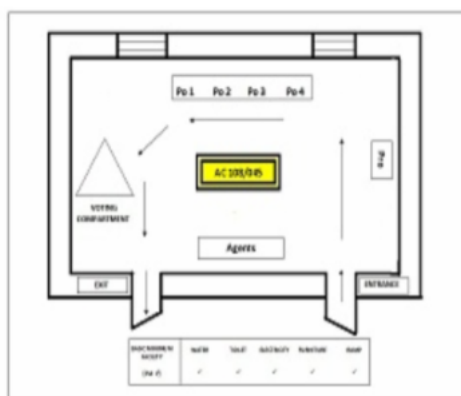

নির্বাচক নিবন্ধন আধিকারিকের স্বাক্ষর

Nazri Naksha

Google Map View

Polling Station Building Front View

Polling Station Front View

Cad View

Key MAP View

|  |                          |   |                          |  |                          |
|--|--------------------------|---|--------------------------|--|--------------------------|
| 1<br>নাম : পল্লবী কুমারী<br>পিতার নাম: অরবিন্দ কুমার<br>বাড়ির নং : 1/1<br>বয়স : 25 লিঙ্গ : মহিলা       | TQR2362937<br>ফটো উপলব্ধ | 2<br>নাম : উত্তরা গোপ<br>পিতার নাম: পার্থ সারথী গোপ<br>বাড়ির নং : 3নং<br>বয়স : 23 লিঙ্গ : মহিলা       | TQR2496149<br>ফটো উপলব্ধ | 3<br>নাম : সৌরভ ঘোষ<br>পিতার নাম: অনিল ঘোষ<br>বাড়ির নং : 12/a<br>বয়স : 34 লিঙ্গ : পুরুষ              | TQR1590884<br>ফটো উপলব্ধ |
| 4<br>নাম : সাবিত্রী ঘোষ<br>স্বামীর নাম: বিপ্লব স্বপন ঘোষ<br>বাড়ির নং : n0048<br>বয়স : 71 লিঙ্গ : মহিলা | KVW2345221<br>ফটো উপলব্ধ | 5<br>নাম : লোপা ঘোষ<br>স্বামীর নাম: ভাস্কর ঘোষ<br>বাড়ির নং : 3<br>বয়স : 47 লিঙ্গ : মহিলা              | CRL1148188<br>ফটো উপলব্ধ | 6<br>নাম : শিখা ঘোষ<br>স্বামীর নাম: সচিনাথ ঘোষ<br>বাড়ির নং : 15<br>বয়স : 64 লিঙ্গ : মহিলা            | CDK2770063<br>ফটো উপলব্ধ |
| 7<br>নাম : শচীনাত ঘোষ<br>পিতার নাম: শশীমোহন ঘোষ<br>বাড়ির নং : n0023<br>বয়স : 65 লিঙ্গ : পুরুষ          | CDK2770055<br>ফটো উপলব্ধ | 8<br>নাম : প্রিয়ান্বিতা ঘোষ<br>স্বামীর নাম: প্রসেনজিৎ ঘোষ<br>বাড়ির নং : 18<br>বয়স : 37 লিঙ্গ : মহিলা | TQR0828970<br>ফটো উপলব্ধ | 9<br>নাম : প্রসেনজিৎ ঘোষ<br>পিতার নাম: পরিমল ঘোষ<br>বাড়ির নং : n0013<br>বয়স : 41 লিঙ্গ : পুরুষ       | CDK3183621<br>ফটো উপলব্ধ |
| 10<br>নাম : বেনু ঘোষ<br>পিতার নাম: অনন্ত ঘোষ<br>বাড়ির নং : n0012<br>বয়স : 50 লিঙ্গ : পুরুষ             | CDK1549567<br>ফটো উপলব্ধ | 11<br>নাম : নিত্যানন্দ ঘোষ<br>পিতার নাম: অনন্ত ঘোষ<br>বাড়ির নং : n0012<br>বয়স : 53 লিঙ্গ : পুরুষ      | CDK1549534<br>ফটো উপলব্ধ | 12<br>নাম : আলয়বালা ঘোষ<br>স্বামীর নাম: অনন্ত ঘোষ<br>বাড়ির নং : n0012<br>বয়স : 81 লিঙ্গ : মহিলা     | CDK1549260<br>ফটো উপলব্ধ |
| 13<br>নাম : শিপ্রা ঘোষ<br>স্বামীর নাম: রঞ্জন ঘোষ<br>বাড়ির নং : 17<br>বয়স : 46 লিঙ্গ : মহিলা            | DZW2206233<br>ফটো উপলব্ধ | 14<br>নাম : মীরা ঘোষ<br>স্বামীর নাম: হেমন্ত ঘোষ<br>বাড়ির নং : 17<br>বয়স : 66 লিঙ্গ : মহিলা            | CDK1549419<br>ফটো উপলব্ধ | 15<br>নাম : হেমন্ত ঘোষ<br>পিতার নাম: অনুকুল ঘোষ<br>বাড়ির নং : n0011<br>বয়স : 71 লিঙ্গ : পুরুষ        | CDK1549401<br>ফটো উপলব্ধ |
| 16<br>নাম : শ্রাবনী ঘোষ<br>স্বামীর নাম: মৃত্যুঞ্জয় ঘোষ<br>বাড়ির নং : 68/23<br>বয়স : 43 লিঙ্গ : মহিলা  | KNS1258904<br>ফটো উপলব্ধ | 17<br>নাম : কল্পনা ঘোষ<br>স্বামীর নাম: বাবলু ঘোষ<br>বাড়ির নং : 28<br>বয়স : 58 লিঙ্গ : মহিলা           | CDK0274134<br>ফটো উপলব্ধ | 18<br>নাম : রিয়া ঘোষ<br>স্বামীর নাম: সঞ্জয় ঘোষ<br>বাড়ির নং : 64/19<br>বয়স : 28 লিঙ্গ : মহিলা       | TQR2360410<br>ফটো উপলব্ধ |
| 19<br>নাম : সুস্মিতা ঘোষ<br>পিতার নাম: সুজীত ঘোষ<br>বাড়ির নং : 70/24/1<br>বয়স : 25 লিঙ্গ : মহিলা       | TQR2342020<br>ফটো উপলব্ধ | 20<br>নাম : মনোজীত ঘোষ<br>পিতার নাম: মদন মোহন ঘোষ<br>বাড়ির নং : 14<br>বয়স : 26 লিঙ্গ : পুরুষ          | TQR2342012<br>ফটো উপলব্ধ | 21<br>নাম : রীনা ঘোষ<br>স্বামীর নাম: হরি ঘোষ<br>বাড়ির নং : 57/13<br>বয়স : 61 লিঙ্গ : মহিলা           | CDK3377306<br>ফটো উপলব্ধ |
| 22<br>নাম : সুব্রত ঘোষ<br>পিতার নাম: বাবলু ঘোষ<br>বাড়ির নং : 24<br>বয়স : 37 লিঙ্গ : পুরুষ              | CDK3692886<br>ফটো উপলব্ধ | 23<br>নাম : বিমল চন্দ্র ঘোষ<br>পিতার নাম: যাদব চন্দ্র ঘোষ<br>বাড়ির নং : 7<br>বয়স : 43 লিঙ্গ : পুরুষ   | CDK2772671<br>ফটো উপলব্ধ | 24<br>নাম : অসিত ঘোষ<br>পিতার নাম: অনন্ত ঘোষ<br>বাড়ির নং : n0026<br>বয়স : 61 লিঙ্গ : পুরুষ           | CDK3377314<br>ফটো উপলব্ধ |
| 25<br>নাম : দেবজ্যোতি ঘোষ<br>পিতার নাম: দিলীপ ঘোষ<br>বাড়ির নং : 57/13<br>বয়স : 36 লিঙ্গ : পুরুষ        | TQR0988113<br>ফটো উপলব্ধ | 26<br>নাম : রঞ্জু ঘোষ<br>স্বামীর নাম: গোকুলচন্দ্র ঘোষ<br>বাড়ির নং : n0024<br>বয়স : 65 লিঙ্গ : মহিলা   | CDK1697549<br>ফটো উপলব্ধ | 27<br>নাম : রুপা ঘোষ<br>স্বামীর নাম: মদন মোহন ঘোষ<br>বাড়ির নং : 14E<br>বয়স : 45 লিঙ্গ : মহিলা        | TQR0192187<br>ফটো উপলব্ধ |
| 28<br>নাম : মদন মোহন ঘোষ<br>পিতার নাম: গৌরঙ্গ ঘোষ<br>বাড়ির নং : 14<br>বয়স : 62 লিঙ্গ : পুরুষ           | CDK0029595<br>ফটো উপলব্ধ | 29<br>নাম : গোকুল চন্দ্র ঘোষ<br>পিতার নাম: গৌরঙ্গ ঘোষ<br>বাড়ির নং : n0024<br>বয়স : 69 লিঙ্গ : পুরুষ   | CDK1697259<br>ফটো উপলব্ধ | 30<br>নাম : পৃথ্বিরাজ ঘোষ<br>পিতার নাম: প্রানকৃষ্ণ ঘোষ<br>বাড়ির নং : 66/21<br>বয়স : 28 লিঙ্গ : পুরুষ | TQR2322287<br>ফটো উপলব্ধ |