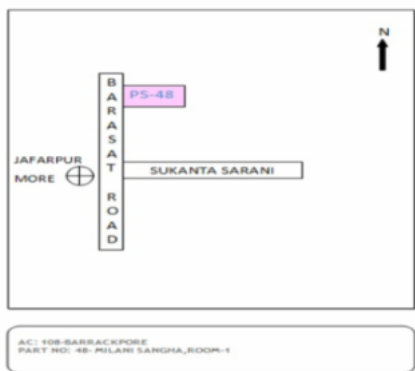

Nazri Naksha