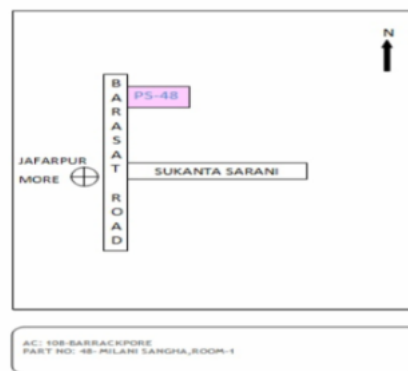

নির্বাচক নিবন্ধন আধিকারিকের স্বাক্ষর

Nazri Naksha

Google Map View

Polling Station Building Front View

Polling Station Front View

Cad View

Key MAP View

1 নাম : স্বপ্না বসু স্বামীর নাম: তপন বসু বাড়ির নং : n0113 বয়স : 72 লিঙ্গ : মহিলা	BHR0501379 ফটো উপলব্ধ	2 নাম : বিশ্বনাথ বসু পিতার নাম: তপন বসু বাড়ির নং : n0114 বয়স : 45 লিঙ্গ : পুরুষ	BHR2553303 ফটো উপলব্ধ	3 নাম : দেবযানী চৌধুরী পিতার নাম: মুগাল কান্তি চৌধুরী বাড়ির নং : n0085 বয়স : 51 লিঙ্গ : মহিলা	TQR2390011 ফটো উপলব্ধ
4 নাম : মীনা চৌধুরী স্বামীর নাম: মুগাল কান্তি চৌধুরী বাড়ির নং : n0084 বয়স : 71 লিঙ্গ : মহিলা	TQR2390045 ফটো উপলব্ধ	5 নাম : প্রসেনজীত চৌধুরী পিতার নাম: প্রনব চৌধুরী বাড়ির নং : n0028 বয়স : 36 লিঙ্গ : পুরুষ	TQR0829507 ফটো উপলব্ধ	6 নাম : বাসুদেব দে পিতার নাম: কিশোরী মোহন দে বাড়ির নং : n0062 বয়স : 63 লিঙ্গ : পুরুষ	CDK2779098 ফটো উপলব্ধ
7 নাম : ইতি দে স্বামীর নাম: বাসুদেব দে বাড়ির নং : n0063 বয়স : 62 লিঙ্গ : মহিলা	CDK2779106 ফটো উপলব্ধ	8 নাম : ক্ষমা দে স্বামীর নাম: শম্ভু দে বাড়ির নং : n0059 বয়স : 50 লিঙ্গ : মহিলা	TQR1248822 ফটো উপলব্ধ	9 নাম : সুশান্ত ঘোষ পিতার নাম: হেমন্ত ঘোষ বাড়ির নং : n0041 বয়স : 49 লিঙ্গ : পুরুষ	WB/20/134/156192 ফটো উপলব্ধ
10 নাম : নিলীমা ঘোষ স্বামীর নাম: নির্মল ঘোষ বাড়ির নং : n0055 বয়স : 45 লিঙ্গ : মহিলা	TQR0829523 ফটো উপলব্ধ	11 নাম : সোমা ঘোষ স্বামীর নাম: সমিত ঘোষ বাড়ির নং : n0448 বয়স : 42 লিঙ্গ : মহিলা	RQL1183300 ফটো উপলব্ধ	12 নাম : মধুরিমা মুখার্জী পিতার নাম: ইন্দ্রনীল মুখার্জী বাড়ির নং : n0452 বয়স : 27 লিঙ্গ : মহিলা	TQR2324184 ফটো উপলব্ধ
13 নাম : প্রণব ঘোষ পিতার নাম: নারায়ণ ঘোষ বাড়ির নং : বয়স : 27 লিঙ্গ : পুরুষ	TQR2342889 ফটো উপলব্ধ	14 নাম : শর্মিলা রায় স্বামীর নাম: আশীষ রায় বাড়ির নং : বয়স : 46 লিঙ্গ : মহিলা	CDK2717627 ফটো উপলব্ধ	15 নাম : আশীষ রায় পিতার নাম: পূর্ণ চন্দ্র রায় বাড়ির নং : বয়স : 53 লিঙ্গ : পুরুষ	CDK0109769 ফটো উপলব্ধ
16 নাম : আকাশ রায় পিতার নাম: আশীষ রায় বাড়ির নং : 66/135 শান্তিনীড় আবাসন বয়স : 25 লিঙ্গ : পুরুষ	TQR2617876 ফটো উপলব্ধ	17 নাম : স্বপ্না সাধুখা স্বামীর নাম: গৌরাচাদ সাধুখা বাড়ির নং : বয়স : 66 লিঙ্গ : মহিলা	DZW0841379 ফটো উপলব্ধ	18 নাম : পিঙ্কি সাধুখা ^৩ পাল পিতার নাম: গৌরাচাদ সাধুখা বাড়ির নং : বয়স : 41 লিঙ্গ : মহিলা	DZW2575868 ফটো উপলব্ধ
19 নাম : শুভা সেন স্বামীর নাম: সুজিত কুমার সেন বাড়ির নং : বয়স : 63 লিঙ্গ : মহিলা	TQR2250132 ফটো উপলব্ধ	20 নাম : পৌলমী মজুমদার পিতার নাম: দেবশীষ মজুমদার বাড়ির নং : 1/C কমলা অ্যাপার্টমেন্ট বয়স : 27 লিঙ্গ : মহিলা	TQR2436954 ফটো উপলব্ধ	21 নাম : সর্বানী মজুমদার স্বামীর নাম: দেবশীষ মজুমদার বাড়ির নং : 1/C কমলা অ্যাপার্টমেন্ট বয়স : 62 লিঙ্গ : মহিলা	TQR2437002 ফটো উপলব্ধ
22 নাম : মিলন বিশ্বাস পিতার নাম: আশুতোষ বিশ্বাস বাড়ির নং : 1 সী, শান্তিনীড় আবাসন বয়স : 53 লিঙ্গ : পুরুষ	TQR2437283 ফটো উপলব্ধ	23 নাম : সোমা বিশ্বাস স্বামীর নাম: মিলন বিশ্বাস বাড়ির নং : 1 সী, শান্তিনীড় আবাসন বয়স : 50 লিঙ্গ : মহিলা	TQR2437366 ফটো উপলব্ধ	24 নাম : সন্দীপ চন্দ পিতার নাম: শ্যামল চন্দ বাড়ির নং : 2 বয়স : 56 লিঙ্গ : পুরুষ	WB/13/190/0480255 ফটো উপলব্ধ
25 নাম : মিতা চন্দ স্বামীর নাম: সন্দীপ চন্দ বাড়ির নং : 2 বয়স : 55 লিঙ্গ : মহিলা	TQR2014538 ফটো উপলব্ধ	26 নাম : অনিমা পাল সরকার স্বামীর নাম: সায়ন কুমার পাল বাড়ির নং : 2 বয়স : 32 লিঙ্গ : মহিলা	TQR2418135 ফটো উপলব্ধ	27 নাম : সাধন চন্দ্র সাহা পিতার নাম: গোবিন্দ সাহা বাড়ির নং : 2 (2) বয়স : 79 লিঙ্গ : পুরুষ	TQR2534519 ফটো উপলব্ধ
28 নাম : মৌমিতা সাহা(হালদার) স্বামীর নাম: সেন্ট সাহা বাড়ির নং : 2 (2) বয়স : 35 লিঙ্গ : মহিলা	TQR2344968 ফটো উপলব্ধ	29 নাম : কাকলী কর্মকার স্বামীর নাম: মিলন কর্মকার বাড়ির নং : 2 বয়স : 48 লিঙ্গ : মহিলা	TQR0829457 ফটো উপলব্ধ	30 নাম : সেন্ট সাহা পিতার নাম: সাধন সাহা বাড়ির নং : 2 লক্ষ্মী ভিলা বয়স : 50 লিঙ্গ : পুরুষ	LYG2014629 ফটো উপলব্ধ