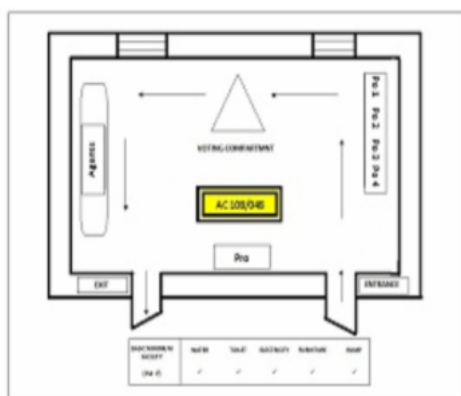

নির্বাচক নিবন্ধন আধিকারিকের স্বাক্ষর

Nazri Naksha

Google Map View

Polling Station Building Front View

Polling Station Front View

Cad View

Key MAP View

1 নাম : স্বপ্না বসু স্বামীর নাম: তপন বসু বাড়ির নং : n0113 বয়স : 72 লিঙ্গ : মহিলা	BHR0501379 ফটো উপলব্ধ	2 নাম : বিশ্বনাথ বসু পিতার নাম: তপন বসু বাড়ির নং : n0114 বয়স : 45 লিঙ্গ : পুরুষ	BHR2553303 ফটো উপলব্ধ	3 নাম : দেবযানী চৌধুরী পিতার নাম: মুগাল কান্তি চৌধুরী বাড়ির নং : n0085 বয়স : 51 লিঙ্গ : মহিলা	TQR2390011 ফটো উপলব্ধ
4 নাম : মীনা চৌধুরী স্বামীর নাম: মুগাল কান্তি চৌধুরী বাড়ির নং : n0084 বয়স : 71 লিঙ্গ : মহিলা	TQR2390045 ফটো উপলব্ধ	5 নাম : প্রসেনজীত চৌধুরী পিতার নাম: প্রনব চৌধুরী বাড়ির নং : n0028 বয়স : 36 লিঙ্গ : পুরুষ	TQR0829507 ফটো উপলব্ধ	6 নাম : বাসুদেব দে পিতার নাম: কিশোরী মোহন দে বাড়ির নং : n0062 বয়স : 63 লিঙ্গ : পুরুষ	CDK2779098 ফটো উপলব্ধ
7 নাম : ইতি দে স্বামীর নাম: বাসুদেব দে বাড়ির নং : n0063 বয়স : 62 লিঙ্গ : মহিলা	CDK2779106 ফটো উপলব্ধ	8 নাম : ক্ষমা দে স্বামীর নাম: শম্ভু দে বাড়ির নং : n0059 বয়স : 50 লিঙ্গ : মহিলা	TQR1248822 ফটো উপলব্ধ	9 নাম : সুশান্ত ঘোষ পিতার নাম: হেমন্ত ঘোষ বাড়ির নং : n0041 বয়স : 49 লিঙ্গ : পুরুষ	WB/20/134/156192 ফটো উপলব্ধ
10 নাম : নিলীমা ঘোষ স্বামীর নাম: নির্মল ঘোষ বাড়ির নং : n0055 বয়স : 45 লিঙ্গ : মহিলা	TQR0829523 ফটো উপলব্ধ	11 নাম : সোমা ঘোষ স্বামীর নাম: সমিত ঘোষ বাড়ির নং : n0448 বয়স : 42 লিঙ্গ : মহিলা	RQL1183300 ফটো উপলব্ধ	12 নাম : মধুরিমা মুখার্জী পিতার নাম: ইন্দ্রনীল মুখার্জী বাড়ির নং : n0452 বয়স : 27 লিঙ্গ : মহিলা	TQR2324184 ফটো উপলব্ধ
13 নাম : প্রণব ঘোষ পিতার নাম: নারায়ণ ঘোষ বাড়ির নং : বয়স : 27 লিঙ্গ : পুরুষ	TQR2342889 ফটো উপলব্ধ	14 নাম : শর্মিলা রায় স্বামীর নাম: আশীষ রায় বাড়ির নং : বয়স : 46 লিঙ্গ : মহিলা	CDK2717627 ফটো উপলব্ধ	15 নাম : আশীষ রায় পিতার নাম: পূর্ণ চন্দ্র রায় বাড়ির নং : বয়স : 53 লিঙ্গ : পুরুষ	CDK0109769 ফটো উপলব্ধ
16 নাম : আকাশ রায় পিতার নাম: আশীষ রায় বাড়ির নং : 66/135 শান্তিনীড় আবাসন বয়স : 25 লিঙ্গ : পুরুষ	TQR2617876 ফটো উপলব্ধ	17 নাম : স্বপ্না সাধুখা স্বামীর নাম: গৌরাচাদ সাধুখা বাড়ির নং : বয়স : 66 লিঙ্গ : মহিলা	DZW0841379 ফটো উপলব্ধ	18 নাম : পিঙ্কি সাধুখা ^৩ পাল পিতার নাম: গৌরাচাদ সাধুখা বাড়ির নং : বয়স : 41 লিঙ্গ : মহিলা	DZW2575868 ফটো উপলব্ধ
19 নাম : শুভা সেন স্বামীর নাম: সুজিত কুমার সেন বাড়ির নং : বয়স : 63 লিঙ্গ : মহিলা	TQR2250132 ফটো উপলব্ধ	20 নাম : পৌলমী মজুমদার পিতার নাম: দেবশীষ মজুমদার বাড়ির নং : 1/C কমলা অ্যাপার্টমেন্ট বয়স : 27 লিঙ্গ : মহিলা	TQR2436954 ফটো উপলব্ধ	21 নাম : সর্বানী মজুমদার স্বামীর নাম: দেবশীষ মজুমদার বাড়ির নং : 1/C কমলা অ্যাপার্টমেন্ট বয়স : 62 লিঙ্গ : মহিলা	TQR2437002 ফটো উপলব্ধ
22 নাম : মিলন বিশ্বাস পিতার নাম: আশুতোষ বিশ্বাস বাড়ির নং : 1 সী, শান্তিনীড় আবাসন বয়স : 53 লিঙ্গ : পুরুষ	TQR2437283 ফটো উপলব্ধ	23 নাম : সোমা বিশ্বাস স্বামীর নাম: মিলন বিশ্বাস বাড়ির নং : 1 সী, শান্তিনীড় আবাসন বয়স : 50 লিঙ্গ : মহিলা	TQR2437366 ফটো উপলব্ধ	24 নাম : সন্দীপ চন্দ পিতার নাম: শ্যামল চন্দ বাড়ির নং : 2 বয়স : 56 লিঙ্গ : পুরুষ	WB/13/190/0480255 ফটো উপলব্ধ
25 নাম : মিতা চন্দ স্বামীর নাম: সন্দীপ চন্দ বাড়ির নং : 2 বয়স : 55 লিঙ্গ : মহিলা	TQR2014538 ফটো উপলব্ধ	26 নাম : অনিমা পাল সরকার স্বামীর নাম: সায়ন কুমার পাল বাড়ির নং : 2 বয়স : 32 লিঙ্গ : মহিলা	TQR2418135 ফটো উপলব্ধ	27 নাম : সাধন চন্দ্র সাহা পিতার নাম: গোবিন্দ সাহা বাড়ির নং : 2 (2) বয়স : 79 লিঙ্গ : পুরুষ	TQR2534519 ফটো উপলব্ধ
28 নাম : মৌমিতা সাহা(হালদার) স্বামীর নাম: সেন্ট সাহা বাড়ির নং : 2 (2) বয়স : 35 লিঙ্গ : মহিলা	TQR2344968 ফটো উপলব্ধ	29 নাম : কাকলী কর্মকার স্বামীর নাম: মিলন কর্মকার বাড়ির নং : 2 বয়স : 48 লিঙ্গ : মহিলা	TQR0829457 ফটো উপলব্ধ	30 নাম : সেন্ট সাহা পিতার নাম: সাধন সাহা বাড়ির নং : 2 লক্ষ্মী ভিলা বয়স : 50 লিঙ্গ : পুরুষ	LYG2014629 ফটো উপলব্ধ