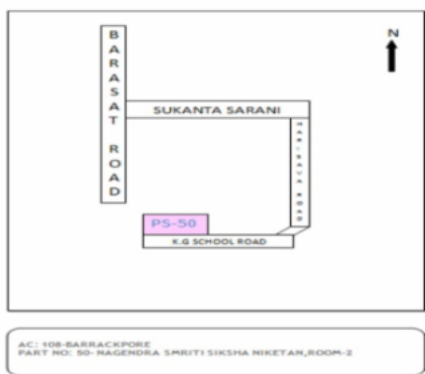

Nazri Naksha