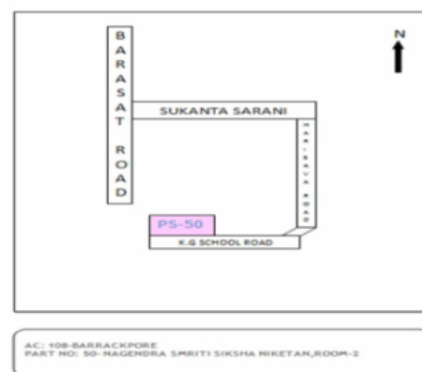

নির্বাচক নিবন্ধন আধিকারিকের স্বাক্ষর

Nazri Naksha

Google Map View

Polling Station Building Front View

Polling Station Front View

Cad View

Key MAP View

1 নাম : ভোলানাথ অধিকারী পিতার নাম: মাধবচন্দ্র অধিকারী বাড়ির নং : n0076 বয়স : 61 লিঙ্গ : পুরুষ	CDK1698075 ফটো উপলব্ধ	2 নাম : সুরঞ্জনা অধিকারী স্বামীর নাম: ভোলানাথ অধিকারী বাড়ির নং : n0076 বয়স : 56 লিঙ্গ : মহিলা	CDK1698984 ফটো উপলব্ধ	3 নাম : কাজল ভৌমিক পিতার নাম: পুলিন ভৌমিক বাড়ির নং : n0130 বয়স : 70 লিঙ্গ : পুরুষ	CDK2781706 ফটো উপলব্ধ
4 নাম : কৃষ্ণা ভৌমিক স্বামীর নাম: কাজল ভৌমিক বাড়ির নং : n0130 বয়স : 65 লিঙ্গ : মহিলা	CDK0315846 ফটো উপলব্ধ	5 নাম : টুম্পা ভৌমিক স্বামীর নাম: পিন্টু ভৌমিক বাড়ির নং : n0136 বয়স : 41 লিঙ্গ : মহিলা	CDK3189412 ফটো উপলব্ধ	6 নাম : সজল ভৌমিক পিতার নাম: পুলিন ভৌমিক বাড়ির নং : n0130 বয়স : 62 লিঙ্গ : পুরুষ	WB/20/134/165587 ফটো উপলব্ধ
7 নাম : বাপ্পাদিত্য ভৌমিক পিতার নাম: পুলিন ভৌমিক বাড়ির নং : n0130 বয়স : 60 লিঙ্গ : পুরুষ	CDK0315879 ফটো উপলব্ধ	8 নাম : সায়ন্তন ভৌমিক পিতার নাম: কাজল ভৌমিক বাড়ির নং : n0130 বয়স : 35 লিঙ্গ : পুরুষ	TQR0829937 ফটো উপলব্ধ	9 নাম : যমুনা বিশ্বাস স্বামীর নাম: সুরজিত বিশ্বাস বাড়ির নং : n0423 বয়স : 58 লিঙ্গ : মহিলা	TQR1966365 ফটো উপলব্ধ
10 নাম : মনিদীপা বিশ্বাস মন্ডল স্বামীর নাম: দেবশীষ মন্ডল বাড়ির নং : n0498 বয়স : 47 লিঙ্গ : মহিলা	TQR2311918 ফটো উপলব্ধ	11 নাম : দেবশীষ বসু পিতার নাম: বিভূতি ভূষণ বসু বাড়ির নং : n0171 বয়স : 64 লিঙ্গ : পুরুষ	WB/02/010/114361 ফটো উপলব্ধ	12 নাম : শংকরী বসু স্বামীর নাম: দেবশীষ বসু বাড়ির নং : n0172 বয়স : 52 লিঙ্গ : মহিলা	CHK2113942 ফটো উপলব্ধ
13 নাম : নাতাশা বোস পিতার নাম: দেবশীষ বোস বাড়ির নং : n0469 বয়স : 27 লিঙ্গ : মহিলা	TQR2258416 ফটো উপলব্ধ	14 নাম : প্রণব চক্রবর্তী পিতার নাম: সুজিত চক্রবর্তী বাড়ির নং : n0499 বয়স : 26 লিঙ্গ : পুরুষ	TQR2314664 ফটো উপলব্ধ	# 15 নাম : সুখেন রঞ্জন দাস পিতার নাম: শশধর চন্দ্র দাস বাড়ির নং : n0142 বয়স : 78 লিঙ্গ : পুরুষ	CDK2677300 ফটো উপলব্ধ
16 নাম : অনূপ কুমার দাস পিতার নাম: খগেন্দ্র দাস বাড়ির নং : n0126 বয়স : 78 লিঙ্গ : পুরুষ	CDK0316026 ফটো উপলব্ধ	# 17 নাম : সারবানী দাস স্বামীর নাম: শুখেন রঞ্জন দাস বাড়ির নং : 3এ 33/23 বয়স : 66 লিঙ্গ : মহিলা	CDK2677318 ফটো উপলব্ধ	18 নাম : অমলেন্দু দাস পিতার নাম: অনূপ কুমার দাস বাড়ির নং : এন158 বয়স : 53 লিঙ্গ : পুরুষ	TQR2648715 ফটো উপলব্ধ
19 নাম : বিমলেন্দু দাস পিতার নাম: অনূপ কুমার দাস বাড়ির নং : n0126 বয়স : 44 লিঙ্গ : পুরুষ	CDK2781847 ফটো উপলব্ধ	20 নাম : রাজ কুমার সামন্ত পিতার নাম: ভগীরথ সামন্ত বাড়ির নং : 95/56 বয়স : 40 লিঙ্গ : পুরুষ	FTF2605301 ফটো উপলব্ধ	21 নাম : শুভ্রা স্বামীর নাম: রাজ কুমার সামন্ত বাড়ির নং : 92/56 বয়স : 40 লিঙ্গ : মহিলা	FTF2557767 ফটো উপলব্ধ
22 নাম : টুম্পা দাস স্বামীর নাম: বিশ্বজিৎ দাস বাড়ির নং : n0420 বয়স : 40 লিঙ্গ : মহিলা	TQR1966324 ফটো উপলব্ধ	23 নাম : চিরঞ্জিত দাস পিতার নাম: উত্তম কুমার দাস বাড়ির নং : n0463 বয়স : 27 লিঙ্গ : পুরুষ	TQR2258358 ফটো উপলব্ধ	24 নাম : দেবশ্রী ধর স্বামীর নাম: গৌতম নারায়ন ধর বাড়ির নং : n0089 বয়স : 45 লিঙ্গ : মহিলা	TQR0197541 ফটো উপলব্ধ
25 নাম : বন্দনা ধর স্বামীর নাম: সুমন কল্যান ধর বাড়ির নং : n0473 বয়স : 36 লিঙ্গ : মহিলা	TQR2258457 ফটো উপলব্ধ	26 নাম : কমলা ঘোষ স্বামীর নাম: মন্টু ঘোষ বাড়ির নং : n0043 বয়স : 76 লিঙ্গ : মহিলা	CDK3383346 ফটো উপলব্ধ	27 নাম : স্বপন ঘোষ পিতার নাম: রমেশ চন্দ্র ঘোষ বাড়ির নং : n0124 বয়স : 71 লিঙ্গ : পুরুষ	CDK0315721 ফটো উপলব্ধ
28 নাম : সমীর ঘোষ পিতার নাম: স্বপন ঘোষ বাড়ির নং : n0124 বয়স : 48 লিঙ্গ : পুরুষ	CDK0315739 ফটো উপলব্ধ	29 নাম : প্রদীপ ঘোষ পিতার নাম: স্বপন ঘোষ বাড়ির নং : n0124 বয়স : 46 লিঙ্গ : পুরুষ	TQR1671114 ফটো উপলব্ধ	30 নাম : শেফালী ঘোষ স্বামীর নাম: বিশ্বনাথ ঘোষ বাড়ির নং : n0418 বয়স : 46 লিঙ্গ : মহিলা	TQR1966308 ফটো উপলব্ধ