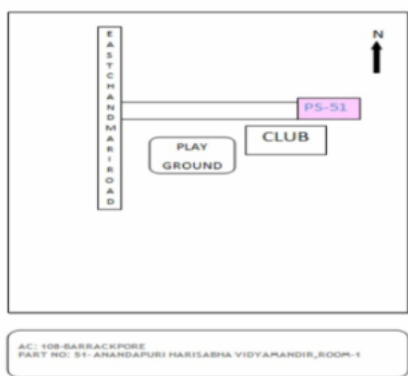

Nazri Naksha