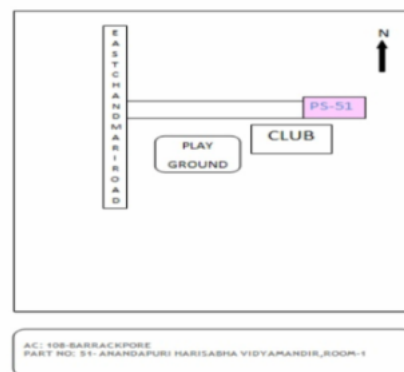

নির্বাচক নিবন্ধন আধিকারিকের স্বাক্ষর

Nazri Naksha

Google Map View

Polling Station Building Front View

Polling Station Front View

Cad View

Key MAP View

1 নাম : সুমন ঘোষ পিতার নাম: শম্ভু নাথ ঘোষ বাড়ির নং : n0041 বয়স : 41 লিঙ্গ : পুরুষ	CDK3593803 ফটো উপলব্ধ	2 নাম : সঞ্জীবি দাস পিতার নাম: তাপস রঞ্জন দাস বাড়ির নং : n0132 বয়স : 37 লিঙ্গ : পুরুষ	CDK3593894 ফটো উপলব্ধ	3 নাম : সত্যব্রত দাস পিতার নাম: হরিদাস দাস বাড়ির নং : n0133 বয়স : 81 লিঙ্গ : পুরুষ	WB/20/134/186256 ফটো উপলব্ধ
4 নাম : পাপিয়া দাস স্বামীর নাম: সত্যব্রত দাস বাড়ির নং : n0133 বয়স : 71 লিঙ্গ : মহিলা	WB/20/134/186257 ফটো উপলব্ধ	5 নাম : জয়শ্রী দাস স্বামীর নাম: তাপসরঞ্জন দাস বাড়ির নং : n0133 বয়স : 64 লিঙ্গ : মহিলা	WB/20/134/186099 ফটো উপলব্ধ	6 নাম : সুনীল কুমার দাস পিতার নাম: সুরেন্দ্র নাথ দাস বাড়ির নং : n0289 বয়স : 54 লিঙ্গ : পুরুষ	TQR2258713 ফটো উপলব্ধ
7 নাম : গোপাল দাস পিতার নাম: অধীর দাস বাড়ির নং : n0159 বয়স : 49 লিঙ্গ : পুরুষ	CDK3192275 ফটো উপলব্ধ	8 নাম : মনোদীপ দাস পিতার নাম: সত্যব্রত দাস বাড়ির নং : n0133 বয়স : 41 লিঙ্গ : পুরুষ	CDK2791515 ফটো উপলব্ধ	9 নাম : তনুশ্রী দাস (হাজরা) স্বামীর নাম: গোপাল দাস বাড়ির নং : n0159 বয়স : 39 লিঙ্গ : মহিলা	TQR0200741 ফটো উপলব্ধ
10 নাম : নীলয় গাঙ্গুলি পিতার নাম: শ্যামল গাঙ্গুলি বাড়ির নং : n0313 বয়স : 27 লিঙ্গ : পুরুষ	TQR2328540 ফটো উপলব্ধ	11 নাম : যজ্ঞেশ্বর ঘোষ পিতার নাম: যদুনাথ ঘোষ বাড়ির নং : n0031 বয়স : 73 লিঙ্গ : পুরুষ	WB/20/134/186394 ফটো উপলব্ধ	12 নাম : মানসী ঘোষ স্বামীর নাম: রঞ্জিত কুমার ঘোষ বাড়ির নং : n0168 বয়স : 72 লিঙ্গ : মহিলা	TQR2072437 ফটো উপলব্ধ
13 নাম : শম্ভুনাথ ঘোষ পিতার নাম: রাখাল ঘোষ বাড়ির নং : n0041 বয়স : 67 লিঙ্গ : পুরুষ	WB/20/134/186680 ফটো উপলব্ধ	14 নাম : কম্পনা ঘোষ স্বামীর নাম: গোপাল ঘোষ বাড়ির নং : n0042 বয়স : 66 লিঙ্গ : মহিলা	WB/20/134/186769 ফটো উপলব্ধ	15 নাম : বিমল ঘোষ পিতার নাম: রাখাল ঘোষ বাড়ির নং : n0044 বয়স : 63 লিঙ্গ : পুরুষ	WB/20/134/186708 ফটো উপলব্ধ
16 নাম : তপন ঘোষ পিতার নাম: হলধর ঘোষ বাড়ির নং : n0040 বয়স : 61 লিঙ্গ : পুরুষ	WB/20/134/186187 ফটো উপলব্ধ	17 নাম : সন্ধ্যারানী ঘোষ স্বামীর নাম: শম্ভুনাথ ঘোষ বাড়ির নং : n0041 বয়স : 61 লিঙ্গ : মহিলা	WB/20/134/186681 ফটো উপলব্ধ	18 নাম : নমিতা ঘোষ স্বামীর নাম: বিমল ঘোষ বাড়ির নং : n0044 বয়স : 60 লিঙ্গ : মহিলা	WB/20/134/186707 ফটো উপলব্ধ
19 নাম : গোপাল ঘোষ পিতার নাম: হলধর ঘোষ বাড়ির নং : n0040 বয়স : 59 লিঙ্গ : পুরুষ	CDK0338590 ফটো উপলব্ধ	20 নাম : শেখর ঘোষ পিতার নাম: শিশির ঘোষ বাড়ির নং : n0157 বয়স : 59 লিঙ্গ : পুরুষ	CDK3192259 ফটো উপলব্ধ	21 নাম : সুদর্শন ঘোষ পিতার নাম: রাখাল চন্দ্র ঘোষ বাড়ির নং : n0043 বয়স : 57 লিঙ্গ : পুরুষ	TQR2380863 ফটো উপলব্ধ
22 নাম : রতন ঘোষ পিতার নাম: হলধর ঘোষ বাড়ির নং : n0040 বয়স : 56 লিঙ্গ : পুরুষ	WB/20/134/186290 ফটো উপলব্ধ	23 নাম : রনিজত ঘোষ পিতার নাম: যদুনাথ ঘোষ বাড়ির নং : n0129 বয়স : 54 লিঙ্গ : পুরুষ	WB/20/134/186725 ফটো উপলব্ধ	24 নাম : সহদেব ঘোষ পিতার নাম: রাখাল ঘোষ বাড়ির নং : n0043 বয়স : 52 লিঙ্গ : পুরুষ	CDK0338566 ফটো উপলব্ধ
25 নাম : মিত্র ঘোষ স্বামীর নাম: শেখর ঘোষ বাড়ির নং : n0158 বয়স : 52 লিঙ্গ : মহিলা	CDK3192267 ফটো উপলব্ধ	26 নাম : সুকন্যা ঘোষ স্বামীর নাম: অনুপম ঘোষ বাড়ির নং : n0145 বয়স : 49 লিঙ্গ : মহিলা	TQR0201921 ফটো উপলব্ধ	27 নাম : মৌমিতা ঘোষ স্বামীর নাম: সৌমিত্রি শংকর ঘোষ বাড়ির নং : n0168 বয়স : 48 লিঙ্গ : মহিলা	TQR2072387 ফটো উপলব্ধ
28 নাম : গনেশ ঘোষ পিতার নাম: নিরঞ্জন ঘোষ বাড়ির নং : n0037 বয়স : 45 লিঙ্গ : পুরুষ	CDK2790293 ফটো উপলব্ধ	29 নাম : পম্পা ঘোষ পিতার নাম: গোপাল ঘোষ বাড়ির নং : n0042 বয়স : 44 লিঙ্গ : মহিলা	CDK3192135 ফটো উপলব্ধ	30 নাম : সুশান্ত ঘোষ পিতার নাম: গোপাল ঘোষ বাড়ির নং : n0042 বয়স : 43 লিঙ্গ : পুরুষ	CDK3192150 ফটো উপলব্ধ