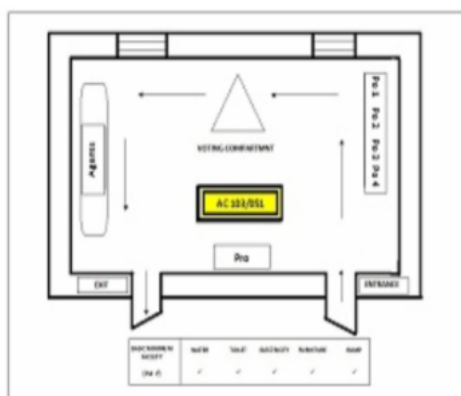

নির্বাচক নিবন্ধন আধিকারিকের স্বাক্ষর

Nazri Naksha

Google Map View

Polling Station Building Front View

Polling Station Front View

Cad View

Key MAP View

1 নাম : সুমন ঘোষ পিতার নাম: শম্ভু নাথ ঘোষ বাড়ির নং : n0041 বয়স : 41 লিঙ্গ : পুরুষ	CDK3593803 ফটো উপলব্ধ	2 নাম : সঞ্জীবি দাস পিতার নাম: তাপস রঞ্জন দাস বাড়ির নং : n0132 বয়স : 37 লিঙ্গ : পুরুষ	CDK3593894 ফটো উপলব্ধ	3 নাম : সত্যব্রত দাস পিতার নাম: হরিদাস দাস বাড়ির নং : n0133 বয়স : 81 লিঙ্গ : পুরুষ	WB/20/134/186256 ফটো উপলব্ধ
4 নাম : পাপিয়া দাস স্বামীর নাম: সত্যব্রত দাস বাড়ির নং : n0133 বয়স : 71 লিঙ্গ : মহিলা	WB/20/134/186257 ফটো উপলব্ধ	5 নাম : জয়শ্রী দাস স্বামীর নাম: তাপসরঞ্জন দাস বাড়ির নং : n0133 বয়স : 64 লিঙ্গ : মহিলা	WB/20/134/186099 ফটো উপলব্ধ	6 নাম : সুনীল কুমার দাস পিতার নাম: সুরেন্দ্র নাথ দাস বাড়ির নং : n0289 বয়স : 54 লিঙ্গ : পুরুষ	TQR2258713 ফটো উপলব্ধ
7 নাম : গোপাল দাস পিতার নাম: অধীর দাস বাড়ির নং : n0159 বয়স : 49 লিঙ্গ : পুরুষ	CDK3192275 ফটো উপলব্ধ	8 নাম : মনোদীপ দাস পিতার নাম: সত্যব্রত দাস বাড়ির নং : n0133 বয়স : 41 লিঙ্গ : পুরুষ	CDK2791515 ফটো উপলব্ধ	9 নাম : তনুশ্রী দাস (হাজরা) স্বামীর নাম: গোপাল দাস বাড়ির নং : n0159 বয়স : 39 লিঙ্গ : মহিলা	TQR0200741 ফটো উপলব্ধ
10 নাম : নীলয় গাঙ্গুলি পিতার নাম: শ্যামল গাঙ্গুলি বাড়ির নং : n0313 বয়স : 27 লিঙ্গ : পুরুষ	TQR2328540 ফটো উপলব্ধ	11 নাম : যজ্ঞেশ্বর ঘোষ পিতার নাম: যদুনাথ ঘোষ বাড়ির নং : n0031 বয়স : 73 লিঙ্গ : পুরুষ	WB/20/134/186394 ফটো উপলব্ধ	12 নাম : মানসী ঘোষ স্বামীর নাম: রঞ্জিত কুমার ঘোষ বাড়ির নং : n0168 বয়স : 72 লিঙ্গ : মহিলা	TQR2072437 ফটো উপলব্ধ
13 নাম : শম্ভুনাথ ঘোষ পিতার নাম: রাখাল ঘোষ বাড়ির নং : n0041 বয়স : 67 লিঙ্গ : পুরুষ	WB/20/134/186680 ফটো উপলব্ধ	14 নাম : কম্পনা ঘোষ স্বামীর নাম: গোপাল ঘোষ বাড়ির নং : n0042 বয়স : 66 লিঙ্গ : মহিলা	WB/20/134/186769 ফটো উপলব্ধ	15 নাম : বিমল ঘোষ পিতার নাম: রাখাল ঘোষ বাড়ির নং : n0044 বয়স : 63 লিঙ্গ : পুরুষ	WB/20/134/186708 ফটো উপলব্ধ
16 নাম : তপন ঘোষ পিতার নাম: হলধর ঘোষ বাড়ির নং : n0040 বয়স : 61 লিঙ্গ : পুরুষ	WB/20/134/186187 ফটো উপলব্ধ	17 নাম : সন্ধ্যারানী ঘোষ স্বামীর নাম: শম্ভুনাথ ঘোষ বাড়ির নং : n0041 বয়স : 61 লিঙ্গ : মহিলা	WB/20/134/186681 ফটো উপলব্ধ	18 নাম : নমিতা ঘোষ স্বামীর নাম: বিমল ঘোষ বাড়ির নং : n0044 বয়স : 60 লিঙ্গ : মহিলা	WB/20/134/186707 ফটো উপলব্ধ
19 নাম : গোপাল ঘোষ পিতার নাম: হলধর ঘোষ বাড়ির নং : n0040 বয়স : 59 লিঙ্গ : পুরুষ	CDK0338590 ফটো উপলব্ধ	20 নাম : শেখর ঘোষ পিতার নাম: শিশির ঘোষ বাড়ির নং : n0157 বয়স : 59 লিঙ্গ : পুরুষ	CDK3192259 ফটো উপলব্ধ	21 নাম : সুদর্শন ঘোষ পিতার নাম: রাখাল চন্দ্র ঘোষ বাড়ির নং : n0043 বয়স : 57 লিঙ্গ : পুরুষ	TQR2380863 ফটো উপলব্ধ
22 নাম : রতন ঘোষ পিতার নাম: হলধর ঘোষ বাড়ির নং : n0040 বয়স : 56 লিঙ্গ : পুরুষ	WB/20/134/186290 ফটো উপলব্ধ	23 নাম : রনিজত ঘোষ পিতার নাম: যদুনাথ ঘোষ বাড়ির নং : n0129 বয়স : 54 লিঙ্গ : পুরুষ	WB/20/134/186725 ফটো উপলব্ধ	24 নাম : সহদেব ঘোষ পিতার নাম: রাখাল ঘোষ বাড়ির নং : n0043 বয়স : 52 লিঙ্গ : পুরুষ	CDK0338566 ফটো উপলব্ধ
25 নাম : মিত্র ঘোষ স্বামীর নাম: শেখর ঘোষ বাড়ির নং : n0158 বয়স : 52 লিঙ্গ : মহিলা	CDK3192267 ফটো উপলব্ধ	26 নাম : সুকন্যা ঘোষ স্বামীর নাম: অনুপম ঘোষ বাড়ির নং : n0145 বয়স : 49 লিঙ্গ : মহিলা	TQR0201921 ফটো উপলব্ধ	27 নাম : মৌমিতা ঘোষ স্বামীর নাম: সৌমিত্রি শংকর ঘোষ বাড়ির নং : n0168 বয়স : 48 লিঙ্গ : মহিলা	TQR2072387 ফটো উপলব্ধ
28 নাম : গনেশ ঘোষ পিতার নাম: নিরঞ্জন ঘোষ বাড়ির নং : n0037 বয়স : 45 লিঙ্গ : পুরুষ	CDK2790293 ফটো উপলব্ধ	29 নাম : পম্পা ঘোষ পিতার নাম: গোপাল ঘোষ বাড়ির নং : n0042 বয়স : 44 লিঙ্গ : মহিলা	CDK3192135 ফটো উপলব্ধ	30 নাম : সুশান্ত ঘোষ পিতার নাম: গোপাল ঘোষ বাড়ির নং : n0042 বয়স : 43 লিঙ্গ : পুরুষ	CDK3192150 ফটো উপলব্ধ