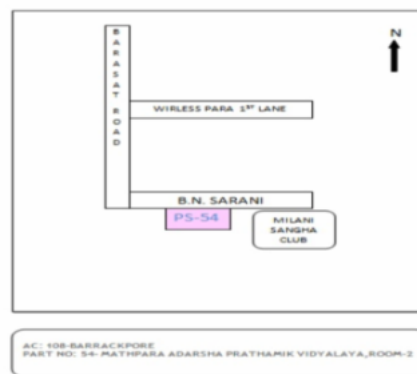

নির্বাচক নিবন্ধন আধিকারিকের স্বাক্ষর

Nazri Naksha

Google Map View

Polling Station Building Front View

Polling Station Front View

Cad View

Key MAP View

1	WB/20/134/144423	নাম : জয়ন্ত অধিকারী পিতার নাম: পশুপতি অধিকারী বাড়ির নং : n0005 বয়স : 51 লিঙ্গ : পুরুষ	ফটো উপলব্ধ	2	TQR1967546	নাম : দীপশিখা অধিকারী স্বামীর নাম: প্রশান্ত অধিকারী বাড়ির নং : 27(12B/N) বয়স : 37 লিঙ্গ : মহিলা	ফটো উপলব্ধ	3	WB/20/134/144547	নাম : পশুপতি অধিকারী পিতার নাম: সুকুমার অধিকারী বাড়ির নং : 27(12B/N) বয়স : 85 লিঙ্গ : পুরুষ	ফটো উপলব্ধ
4	CDK2774818	নাম : প্রশান্ত অধিকারী পিতার নাম: পশুপতি অধিকারী বাড়ির নং : 27(12B/N) বয়স : 49 লিঙ্গ : পুরুষ	ফটো উপলব্ধ	5	CDK2775443	নাম : সোমা অধিকারী স্বামীর নাম: জয়ন্ত অধিকারী বাড়ির নং : 27(12B/N) বয়স : 43 লিঙ্গ : মহিলা	ফটো উপলব্ধ	6	TQR2330074	নাম : মুন্নি কারণ স্বামীর নাম: কাজল কারণ বাড়ির নং : বয়স : 47 লিঙ্গ : মহিলা	ফটো উপলব্ধ
7	TQR2330082	নাম : কাজল কারণ পিতার নাম: রাখল কারণ বাড়ির নং : বয়স : 51 লিঙ্গ : মহিলা	ফটো উপলব্ধ	8	TQR2402337	নাম : কৌশিক কারণ পিতার নাম: কাজল কারণ বাড়ির নং : 63/ভী/এ/3 বয়স : 24 লিঙ্গ : পুরুষ	ফটো উপলব্ধ	9	TQR2309987	নাম : পূজা কোনাই পিতার নাম: বিপাশ কোনাই বাড়ির নং : 68/C বয়স : 26 লিঙ্গ : মহিলা	ফটো উপলব্ধ
10	TQR2474120	নাম : রানজিৎ কোনাই পিতার নাম: বিপাশ কোনাই বাড়ির নং : 009 বয়স : 24 লিঙ্গ : পুরুষ	ফটো উপলব্ধ	11	WB/20/134/144041	নাম : বিপাশ কোনাই পিতার নাম: গুরুপদ কোনাই বাড়ির নং : 68/C বয়স : 60 লিঙ্গ : পুরুষ	ফটো উপলব্ধ	12	WB/20/134/144028	নাম : প্রতিমা কোনাই স্বামীর নাম: বিপাশ কোনাই বাড়ির নং : 68/C বয়স : 51 লিঙ্গ : মহিলা	ফটো উপলব্ধ
13	TQR1900208	নাম : সুভাষ পাল পিতার নাম: গৌবিন্দ চন্দ্র পাল বাড়ির নং : 41 (22/N) বয়স : 29 লিঙ্গ : পুরুষ	ফটো উপলব্ধ	14	TQR1900307	নাম : শেফালী পাল স্বামীর নাম: গৌবিন্দ চন্দ্র পাল বাড়ির নং : 41 (22/N) বয়স : 33 লিঙ্গ : মহিলা	ফটো উপলব্ধ	15	CDK2278034	নাম : কুশ মন্ডল পিতার নাম: দুলাল মন্ডল বাড়ির নং : n0090 বয়স : 42 লিঙ্গ : পুরুষ	ফটো উপলব্ধ
16	CDK2278026	নাম : লব মন্ডল পিতার নাম: দুলাল মন্ডল বাড়ির নং : n0090 বয়স : 43 লিঙ্গ : পুরুষ	ফটো উপলব্ধ	17	WB/20/134/144079	নাম : মন্ডল উষা স্বামীর নাম: দুলাল মন্ডল বাড়ির নং : n0090 বয়স : 59 লিঙ্গ : মহিলা	ফটো উপলব্ধ	18	TQR1249218	নাম : জয়ন্তী দাস পিতার নাম: দীলিপ গুহ বাড়ির নং : 311 বয়স : 39 লিঙ্গ : মহিলা	ফটো উপলব্ধ
19	TQR1115534	নাম : গীতা গুহ স্বামীর নাম: দীলিপ গুহ বাড়ির নং : 311 বয়স : 55 লিঙ্গ : মহিলা	ফটো উপলব্ধ	20	TQR1115526	নাম : দীলিপ গুহ পিতার নাম: প্রফুল্ল গুহ বাড়ির নং : 311 বয়স : 67 লিঙ্গ : পুরুষ	ফটো উপলব্ধ	21	UYB1387414	নাম : মুনমুন গায়োন স্বামীর নাম: আশুতোষ গায়োন বাড়ির নং : 49/এন/2 বয়স : 34 লিঙ্গ : মহিলা	ফটো উপলব্ধ
22	GTY2825305	নাম : আশুতোষ গায়োন পিতার নাম: নির্মল গায়োন বাড়ির নং : 49/এন/2 বয়স : 41 লিঙ্গ : পুরুষ	ফটো উপলব্ধ	23	YIC1037639	নাম : ভরত গায়োন পিতার নাম: নির্মল গায়োন বাড়ির নং : 49/এন/2 বয়স : 34 লিঙ্গ : পুরুষ	ফটো উপলব্ধ	24	GTY3582293	নাম : বাপি গায়োন পিতার নাম: নির্মল গায়োন বাড়ির নং : 49/এন/2 বয়স : 37 লিঙ্গ : পুরুষ	ফটো উপলব্ধ
25	TQR2546752	নাম : অভিষেক গোস্বামী পিতার নাম: অমল কুমার গোস্বামী বাড়ির নং : 10/এ বয়স : 47 লিঙ্গ : পুরুষ	ফটো উপলব্ধ	26	CDK3188265	নাম : টুম্পা গোস্বামী স্বামীর নাম: অভিষেক গোস্বামী বাড়ির নং : 10/এ বয়স : 44 লিঙ্গ : মহিলা	ফটো উপলব্ধ	27	WB/20/134/144512	নাম : কৃষ্ণা ঘোষ স্বামীর নাম: যতীন্দ্রনাথ ঘোষ বাড়ির নং : n0006 বয়স : 58 লিঙ্গ : মহিলা	ফটো উপলব্ধ
28	TQR0990952	নাম : শুভজিৎ ঘোষ পিতার নাম: যতীন্দ্রনাথ ঘোষ বাড়ির নং : 19/এ বয়স : 35 লিঙ্গ : পুরুষ	ফটো উপলব্ধ	29	WB/20/134/144406	নাম : খগেন ঘোষ পিতার নাম: মতিলাল ঘোষ বাড়ির নং : n0008 বয়স : 81 লিঙ্গ : পুরুষ	ফটো উপলব্ধ	30	TQR1536812	নাম : রাজ নারায়ন ঘোষ মায়ের নাম: পুষ্প ঘোষ বাড়ির নং : n0012 বয়স : 54 লিঙ্গ : পুরুষ	ফটো উপলব্ধ