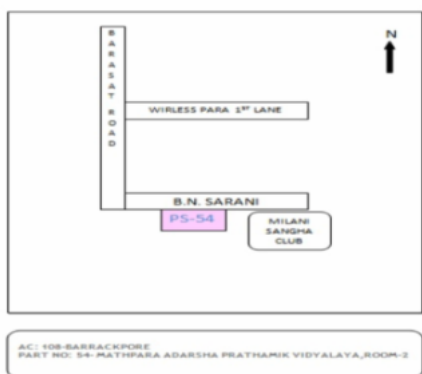

Nazri Naksha