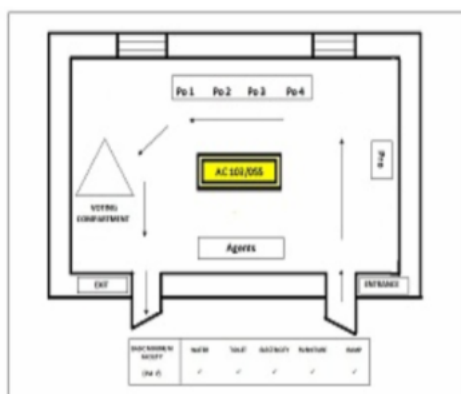

নির্বাচক নিবন্ধন আধিকারিকের স্বাক্ষর

Nazri Naksha

Google Map View

Polling Station Building Front View

Polling Station Front View

Cad View

Key MAP View

1 নাম : সুদীপ্ত ব্যানার্জী পিতার নাম: সুভাষ চন্দ্র ব্যানার্জী বাড়ির নং : n0010 বয়স : 39 লিঙ্গ : পুরুষ	CDK3186202 ফটো উপলব্ধ	2 নাম : কৃষ্ণা বর্মা স্বামীর নাম: রাজেন বর্মা বাড়ির নং : n0177 বয়স : 53 লিঙ্গ : মহিলা	CDK2775989 ফটো উপলব্ধ	3 নাম : মালবিকা বসু স্বামীর নাম: চিত্তরঞ্জন বসু বাড়ির নং : n0046 বয়স : 76 লিঙ্গ : মহিলা	WB/20/134/147365 ফটো উপলব্ধ
4 নাম : চঞ্চল বসু পিতার নাম: চিত্তরঞ্জন বসু বাড়ির নং : n0046 বয়স : 53 লিঙ্গ : পুরুষ	WB/20/134/147457 ফটো উপলব্ধ	5 নাম : পরিমল ভট্টাচার্য্য পিতার নাম: সুরেন্দ্রচন্দ্র ভট্টাচার্য্য বাড়ির নং : n0087 বয়স : 80 লিঙ্গ : পুরুষ	CDK1550516 ফটো উপলব্ধ	6 নাম : জয়া ভট্টাচার্য্য স্বামীর নাম: শঙ্কর নাথ ভট্টাচার্য্য বাড়ির নং : n0092 বয়স : 55 লিঙ্গ : মহিলা	CDK2775682 ফটো উপলব্ধ
7 নাম : লক্ষী বিশ্বাস স্বামীর নাম: পরান চন্দ্র বিশ্বাস বাড়ির নং : n0161 বয়স : 69 লিঙ্গ : মহিলা	CDK0293571 ফটো উপলব্ধ	8 নাম : মহেন্দ্র নাথ বিশ্বাস পিতার নাম: জিতেন্দ্র নাথ বিশ্বাস বাড়ির নং : n0297 বয়স : 59 লিঙ্গ : পুরুষ	KVW2127462 ফটো উপলব্ধ	9 নাম : জ্যোৎস্না বিশ্বাস স্বামীর নাম: নিমল বিশ্বাস বাড়ির নং : n0082 বয়স : 57 লিঙ্গ : মহিলা	TQR1967850 ফটো উপলব্ধ
10 নাম : রবি বিশ্বাস পিতার নাম: কেনারাম বিশ্বাস বাড়ির নং : n0101 বয়স : 56 লিঙ্গ : পুরুষ	CDK0293548 ফটো উপলব্ধ	11 নাম : রিত্তা বিশ্বাস স্বামীর নাম: মহেন্দ্র নাথ বিশ্বাস বাড়ির নং : n0297 বয়স : 54 লিঙ্গ : মহিলা	KVW2127470 ফটো উপলব্ধ	12 নাম : মায়া বিশ্বাস স্বামীর নাম: রবি বিশ্বাস বাড়ির নং : n0101 বয়স : 52 লিঙ্গ : মহিলা	CDK0293555 ফটো উপলব্ধ
13 নাম : নিলীমা বিশ্বাস স্বামীর নাম: বিপুল কুমার বিশ্বাস বাড়ির নং : n0324 বয়স : 39 লিঙ্গ : মহিলা	TQR2259273 ফটো উপলব্ধ	14 নাম : হৃদয় বিশ্বাস পিতার নাম: রবি বিশ্বাস বাড়ির নং : n0101 বয়স : 34 লিঙ্গ : পুরুষ	TQR1116235 ফটো উপলব্ধ	15 নাম : আনন্দিতা চক্রবর্তী পিতার নাম: আশীষ কুমার চক্রবর্তী বাড়ির নং : n0336 বয়স : 27 লিঙ্গ : মহিলা	TQR2259398 ফটো উপলব্ধ
16 নাম : বিজন কুমার চৌধুরী পিতার নাম: ক্ষিতীশ চন্দ্র চৌধুরী বাড়ির নং : n0062 বয়স : 72 লিঙ্গ : পুরুষ	CDK2278703 ফটো উপলব্ধ	17 নাম : কৃষ্ণা দাস স্বামীর নাম: জয়ন্ত দাস বাড়ির নং : n0055 বয়স : 57 লিঙ্গ : মহিলা	WB/20/134/147404 ফটো উপলব্ধ	18 নাম : সৌরভ দাস পিতার নাম: তপন কুমার দাস বাড়ির নং : 26/এ, বয়স : 47 লিঙ্গ : পুরুষ	CDK1551308 ফটো উপলব্ধ
19 নাম : পৌতম দাস পিতার নাম: গোপাল চন্দ্র দাস বাড়ির নং : n0160 বয়স : 46 লিঙ্গ : পুরুষ	CDK2776771 ফটো উপলব্ধ	20 নাম : রুদ্রনীল দাস পিতার নাম: রমেন চন্দ্র দাস বাড়ির নং : n0361 বয়স : 27 লিঙ্গ : পুরুষ	TQR2307486 ফটো উপলব্ধ	21 নাম : তৃপ্তি দাশগুপ্ত স্বামীর নাম: অজিত দাশগুপ্ত বাড়ির নং : n0090 বয়স : 69 লিঙ্গ : মহিলা	WB/20/134/144181 ফটো উপলব্ধ
22 নাম : সাধন দে পিতার নাম: অনিল দে বাড়ির নং : n0074 বয়স : 66 লিঙ্গ : পুরুষ	WB/20/134/147049 ফটো উপলব্ধ	23 নাম : বিষ্ণুপদ দে পিতার নাম: অনিল দে বাড়ির নং : n0074 বয়স : 53 লিঙ্গ : পুরুষ	WB/20/134/147010 ফটো উপলব্ধ	24 নাম : মিন্টুপদ দে পিতার নাম: অনিল দে বাড়ির নং : n0074 বয়স : 51 লিঙ্গ : পুরুষ	WB/20/134/147125 ফটো উপলব্ধ
25 নাম : রাখাল দেবনাথ পিতার নাম: চন্দ্রমোহন দেবনাথ বাড়ির নং : n0087 বয়স : 42 লিঙ্গ : পুরুষ	LYG2787315 ফটো উপলব্ধ	26 নাম : দীপম দেবনাথ পিতার নাম: মিলন দেবনাথ বাড়ির নং : n0164 বয়স : 41 লিঙ্গ : পুরুষ	CDK2775740 ফটো উপলব্ধ	27 নাম : বিনয় ভূষণ দে পিতার নাম: বীরেন্দ্র চন্দ্র দে বাড়ির নং : n0037 বয়স : 71 লিঙ্গ : পুরুষ	CDK1638501 ফটো উপলব্ধ
28 নাম : রত্না দে স্বামীর নাম: হাদব দে বাড়ির নং : n0300 বয়স : 42 লিঙ্গ : মহিলা	TQR2259331 ফটো উপলব্ধ	29 নাম : সৌরভ দে পিতার নাম: বিনয়ভূষণ দে বাড়ির নং : n0304 বয়স : 30 লিঙ্গ : পুরুষ	TQR1673078 ফটো উপলব্ধ	30 নাম : দিলীপ দত্ত পিতার নাম: মনিন্দ্র দত্ত বাড়ির নং : 9 বয়স : 61 লিঙ্গ : পুরুষ	TQR2635928 ফটো উপলব্ধ