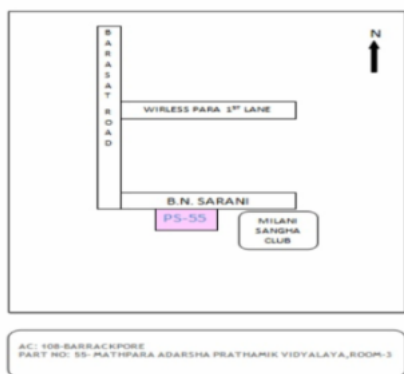

Nazri Naksha