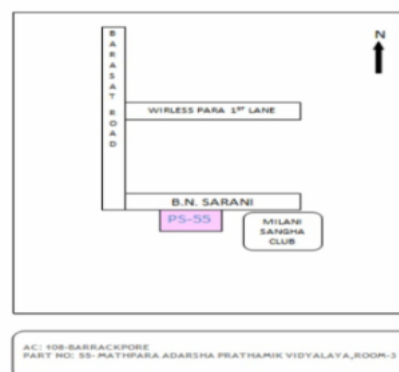

নির্বাচক নিবন্ধন আধিকারিকের স্বাক্ষর

Nazri Naksha

Google Map View

Polling Station Building Front View

Polling Station Front View

Cad View

Key MAP View

1 নাম : সুদীপ্ত ব্যানার্জী পিতার নাম: সুভাষ চন্দ্র ব্যানার্জী বাড়ির নং : n0010 বয়স : 39 লিঙ্গ : পুরুষ	CDK3186202 ফটো উপলব্ধ	2 নাম : কৃষ্ণা বর্মা স্বামীর নাম: রাজেন বর্মা বাড়ির নং : n0177 বয়স : 53 লিঙ্গ : মহিলা	CDK2775989 ফটো উপলব্ধ	3 নাম : মালবিকা বসু স্বামীর নাম: চিত্তরঞ্জন বসু বাড়ির নং : n0046 বয়স : 76 লিঙ্গ : মহিলা	WB/20/134/147365 ফটো উপলব্ধ
4 নাম : চঞ্চল বসু পিতার নাম: চিত্তরঞ্জন বসু বাড়ির নং : n0046 বয়স : 53 লিঙ্গ : পুরুষ	WB/20/134/147457 ফটো উপলব্ধ	5 নাম : পরিমল ভট্টাচার্য্য পিতার নাম: সুরেন্দ্রচন্দ্র ভট্টাচার্য্য বাড়ির নং : n0087 বয়স : 80 লিঙ্গ : পুরুষ	CDK1550516 ফটো উপলব্ধ	6 নাম : জয়া ভট্টাচার্য্য স্বামীর নাম: শঙ্কর নাথ ভট্টাচার্য্য বাড়ির নং : n0092 বয়স : 55 লিঙ্গ : মহিলা	CDK2775682 ফটো উপলব্ধ
7 নাম : লক্ষী বিশ্বাস স্বামীর নাম: পরান চন্দ্র বিশ্বাস বাড়ির নং : n0161 বয়স : 69 লিঙ্গ : মহিলা	CDK0293571 ফটো উপলব্ধ	8 নাম : মহেন্দ্র নাথ বিশ্বাস পিতার নাম: জিতেন্দ্র নাথ বিশ্বাস বাড়ির নং : n0297 বয়স : 59 লিঙ্গ : পুরুষ	KVW2127462 ফটো উপলব্ধ	9 নাম : জ্যোৎস্না বিশ্বাস স্বামীর নাম: নিমল বিশ্বাস বাড়ির নং : n0082 বয়স : 57 লিঙ্গ : মহিলা	TQR1967850 ফটো উপলব্ধ
10 নাম : রবি বিশ্বাস পিতার নাম: কেনারাম বিশ্বাস বাড়ির নং : n0101 বয়স : 56 লিঙ্গ : পুরুষ	CDK0293548 ফটো উপলব্ধ	11 নাম : রিত্তা বিশ্বাস স্বামীর নাম: মহেন্দ্র নাথ বিশ্বাস বাড়ির নং : n0297 বয়স : 54 লিঙ্গ : মহিলা	KVW2127470 ফটো উপলব্ধ	12 নাম : মায়া বিশ্বাস স্বামীর নাম: রবি বিশ্বাস বাড়ির নং : n0101 বয়স : 52 লিঙ্গ : মহিলা	CDK0293555 ফটো উপলব্ধ
13 নাম : নিলীমা বিশ্বাস স্বামীর নাম: বিপুল কুমার বিশ্বাস বাড়ির নং : n0324 বয়স : 39 লিঙ্গ : মহিলা	TQR2259273 ফটো উপলব্ধ	14 নাম : হৃদয় বিশ্বাস পিতার নাম: রবি বিশ্বাস বাড়ির নং : n0101 বয়স : 34 লিঙ্গ : পুরুষ	TQR1116235 ফটো উপলব্ধ	15 নাম : আনন্দিতা চক্রবর্তী পিতার নাম: আশীষ কুমার চক্রবর্তী বাড়ির নং : n0336 বয়স : 27 লিঙ্গ : মহিলা	TQR2259398 ফটো উপলব্ধ
16 নাম : বিজন কুমার চৌধুরী পিতার নাম: ক্ষিতীশ চন্দ্র চৌধুরী বাড়ির নং : n0062 বয়স : 72 লিঙ্গ : পুরুষ	CDK2278703 ফটো উপলব্ধ	17 নাম : কৃষ্ণা দাস স্বামীর নাম: জয়ন্ত দাস বাড়ির নং : n0055 বয়স : 57 লিঙ্গ : মহিলা	WB/20/134/147404 ফটো উপলব্ধ	18 নাম : সৌরভ দাস পিতার নাম: তপন কুমার দাস বাড়ির নং : 26/এ, বয়স : 47 লিঙ্গ : পুরুষ	CDK1551308 ফটো উপলব্ধ
19 নাম : পৌতম দাস পিতার নাম: গোপাল চন্দ্র দাস বাড়ির নং : n0160 বয়স : 46 লিঙ্গ : পুরুষ	CDK2776771 ফটো উপলব্ধ	20 নাম : রুদ্রনীল দাস পিতার নাম: রমেন চন্দ্র দাস বাড়ির নং : n0361 বয়স : 27 লিঙ্গ : পুরুষ	TQR2307486 ফটো উপলব্ধ	21 নাম : তৃপ্তি দাশগুপ্ত স্বামীর নাম: অজিত দাশগুপ্ত বাড়ির নং : n0090 বয়স : 69 লিঙ্গ : মহিলা	WB/20/134/144181 ফটো উপলব্ধ
22 নাম : সাধন দে পিতার নাম: অনিল দে বাড়ির নং : n0074 বয়স : 66 লিঙ্গ : পুরুষ	WB/20/134/147049 ফটো উপলব্ধ	23 নাম : বিষ্ণুপদ দে পিতার নাম: অনিল দে বাড়ির নং : n0074 বয়স : 53 লিঙ্গ : পুরুষ	WB/20/134/147010 ফটো উপলব্ধ	24 নাম : মিন্টুপদ দে পিতার নাম: অনিল দে বাড়ির নং : n0074 বয়স : 51 লিঙ্গ : পুরুষ	WB/20/134/147125 ফটো উপলব্ধ
25 নাম : রাখাল দেবনাথ পিতার নাম: চন্দ্রমোহন দেবনাথ বাড়ির নং : n0087 বয়স : 42 লিঙ্গ : পুরুষ	LYG2787315 ফটো উপলব্ধ	26 নাম : দীপম দেবনাথ পিতার নাম: মিলন দেবনাথ বাড়ির নং : n0164 বয়স : 41 লিঙ্গ : পুরুষ	CDK2775740 ফটো উপলব্ধ	27 নাম : বিনয় ভূষণ দে পিতার নাম: বীরেন্দ্র চন্দ্র দে বাড়ির নং : n0037 বয়স : 71 লিঙ্গ : পুরুষ	CDK1638501 ফটো উপলব্ধ
28 নাম : রত্না দে স্বামীর নাম: হাদব দে বাড়ির নং : n0300 বয়স : 42 লিঙ্গ : মহিলা	TQR2259331 ফটো উপলব্ধ	29 নাম : সৌরভ দে পিতার নাম: বিনয়ভূষণ দে বাড়ির নং : n0304 বয়স : 30 লিঙ্গ : পুরুষ	TQR1673078 ফটো উপলব্ধ	30 নাম : দিলীপ দত্ত পিতার নাম: মনিন্দ্র দত্ত বাড়ির নং : 9 বয়স : 61 লিঙ্গ : পুরুষ	TQR2635928 ফটো উপলব্ধ