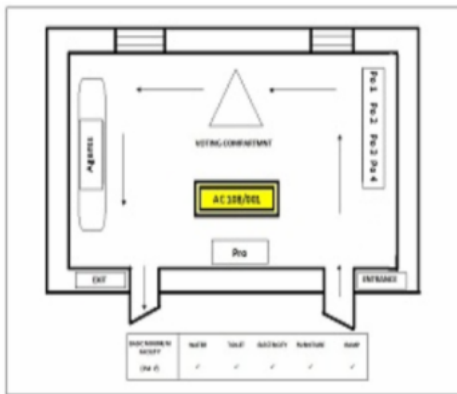

নির্বাচক নিবন্ধন আধিকারিকের স্বাক্ষর

Nazri Naksha

Google Map View

Polling Station Building Front View

Polling Station Front View

Cad View

Key MAP View

1	CDK1645274	নাম : মৈত্রেশী বন্দ্যোপাধ্যায় পিতার নাম: দেবেন্দ্রনাথ বন্দ্যোপাধ্যায় বাড়ির নং : n0158 বয়স : 46 লিঙ্গ : মহিলা	ফটো উপলব্ধ	2	CDK3190683	নাম : উৎস্যা ব্যানার্জী পিতার নাম: অজয় ব্যানার্জী বাড়ির নং : n0153 বয়স : 40 লিঙ্গ : মহিলা	ফটো উপলব্ধ	3	CDK1557263	নাম : মমতা ভাদুড়ী স্বামীর নাম: সোমেন্দ্র ভাদুড়ী বাড়ির নং : n0155 বয়স : 65 লিঙ্গ : মহিলা	ফটো উপলব্ধ
4	WB/20/134/132743	নাম : তেজেন্দ্রনাথ ভট্টাচার্য্য পিতার নাম: ধীরেন্দ্র নাথ ভট্টাচার্য্য বাড়ির নং : n0161 বয়স : 84 লিঙ্গ : পুরুষ	ফটো উপলব্ধ	5	WB/20/134/132744	নাম : আতা ভট্টাচার্য্য স্বামীর নাম: তেজেন্দ্রনাথ ভট্টাচার্য্য বাড়ির নং : n0161 বয়স : 79 লিঙ্গ : মহিলা	ফটো উপলব্ধ	6	CDK1645886	নাম : বাপ্পা বিশ্বাস পিতার নাম: নিতাই বিশ্বাস বাড়ির নং : n0195 বয়স : 46 লিঙ্গ : পুরুষ	ফটো উপলব্ধ
7	CDK0137083	নাম : স্নেহাশীষ চক্রবর্তী পিতার নাম: শিবপদ চক্রবর্তী বাড়ির নং : n0196 বয়স : 55 লিঙ্গ : পুরুষ	ফটো উপলব্ধ	8	TQR0241273	নাম : দেবজ্যোতি চক্রবর্তী পিতার নাম: দিলীপ চক্রবর্তী বাড়ির নং : n0020 বয়স : 39 লিঙ্গ : পুরুষ	ফটো উপলব্ধ	9	TQR0241281	নাম : দীপাঞ্জনা চক্রবর্তী পিতার নাম: দিলীপ চক্রবর্তী বাড়ির নং : n0020 বয়স : 38 লিঙ্গ : মহিলা	ফটো উপলব্ধ
10	TQR0239871	নাম : দীপঙ্কর চন্দ পিতার নাম: দুলাল চন্দ বাড়ির নং : n0010 বয়স : 36 লিঙ্গ : পুরুষ	ফটো উপলব্ধ	11	CDK1752088	নাম : সুকুমার চন্দ্র দাস পিতার নাম: সুরেন্দ্র দাস বাড়ির নং : n0157 বয়স : 81 লিঙ্গ : পুরুষ	ফটো উপলব্ধ	12	CDK1752609	নাম : প্রনতি দাস স্বামীর নাম: সুকুমার দাস বাড়ির নং : n0157 বয়স : 70 লিঙ্গ : মহিলা	ফটো উপলব্ধ
13	TQR2260750	নাম : সুস্মিতা দাস স্বামীর নাম: সুরত দাস বাড়ির নং : n0420 বয়স : 54 লিঙ্গ : মহিলা	ফটো উপলব্ধ	14	CDK1752617	নাম : সঞ্জীব কুমার দাস পিতার নাম: সুকুমার চন্দ্র দাস বাড়ির নং : n0157 বয়স : 48 লিঙ্গ : পুরুষ	ফটো উপলব্ধ	15	TQR2260768	নাম : অনিশা দাস পিতার নাম: সুরত দাস বাড়ির নং : n0421 বয়স : 28 লিঙ্গ : মহিলা	ফটো উপলব্ধ
16	CDK2290401	নাম : প্রশান্ত কুমার দে পিতার নাম: সত্যীশ চন্দ্র দে বাড়ির নং : n0102 বয়স : 42 লিঙ্গ : পুরুষ	ফটো উপলব্ধ	17	TQR0833020	নাম : বাবলি দে (দত্ত) স্বামীর নাম: গৌতম দত্ত বাড়ির নং : n0163 বয়স : 63 লিঙ্গ : মহিলা	ফটো উপলব্ধ	18	WB/19/133/045596	নাম : শংকর কুমার দত্ত পিতার নাম: সরোজ দত্ত বাড়ির নং : n0251 বয়স : 74 লিঙ্গ : পুরুষ	ফটো উপলব্ধ
19	WB/20/134/177779	নাম : তাপসী ঘোষ স্বামীর নাম: সমর ঘোষ বাড়ির নং : n0005 বয়স : 64 লিঙ্গ : মহিলা	ফটো উপলব্ধ	20	CDK1646405	নাম : ববি ঘোষ স্বামীর নাম: পরিতোষ ঘোষ বাড়ির নং : n0133 বয়স : 48 লিঙ্গ : মহিলা	ফটো উপলব্ধ	21	CDK2786846	নাম : মনদীপ গোস্বামী পিতার নাম: মুরারী মোহন গোস্বামী বাড়ির নং : n0210 বয়স : 50 লিঙ্গ : পুরুষ	ফটো উপলব্ধ
22	TQR2260792	নাম : অর্পূর্ব কুমার কুন্ডু মায়ের নাম: রেনকা বালা কুন্ডু বাড়ির নং : n0429 বয়স : 75 লিঙ্গ : পুরুষ	ফটো উপলব্ধ	23	TQR1969708	নাম : পারবতী মাহাতো স্বামীর নাম: জগদীশ প্রসাদ মাহাতো বাড়ির নং : n0391 বয়স : 45 লিঙ্গ : মহিলা	ফটো উপলব্ধ	24	TQR1349570	নাম : মধুমিতা মজুমদার স্বামীর নাম: দেবশীষ মজুমদার বাড়ির নং : n0277 বয়স : 59 লিঙ্গ : মহিলা	ফটো উপলব্ধ
25	TQR1676121	নাম : অর্নব মজুমদার পিতার নাম: দেবশীষ মজুমদার বাড়ির নং : n0277 বয়স : 31 লিঙ্গ : পুরুষ	ফটো উপলব্ধ	26	TQR0242420	নাম : ডি কে দিব্যা মেনন পিতার নাম: থাম্পি বিলায়িল দিবাকর মেনন বাড়ির নং : n0218 বয়স : 37 লিঙ্গ : মহিলা	ফটো উপলব্ধ	27	TQR1969666	নাম : বাস্তুী ওরাও মায়ের নাম: সীতা ওরাও বাড়ির নং : n0388 বয়স : 42 লিঙ্গ : মহিলা	ফটো উপলব্ধ
28	TQR2396950	নাম : ধীরেন কুমার পোদ্দার পিতার নাম: শৈলেন্দ্র নাথ পোদ্দার বাড়ির নং : n0168 বয়স : 65 লিঙ্গ : পুরুষ	ফটো উপলব্ধ	29	TQR2304327	নাম : শুভ্রনীল পোদ্দার পিতার নাম: ধীরেন কুমার পোদ্দার বাড়ির নং : n0447 বয়স : 26 লিঙ্গ : পুরুষ	ফটো উপলব্ধ	30	CDK1645688	নাম : জীতেন রজক পিতার নাম: দশাই রজক বাড়ির নং : n0130 বয়স : 49 লিঙ্গ : পুরুষ	ফটো উপলব্ধ