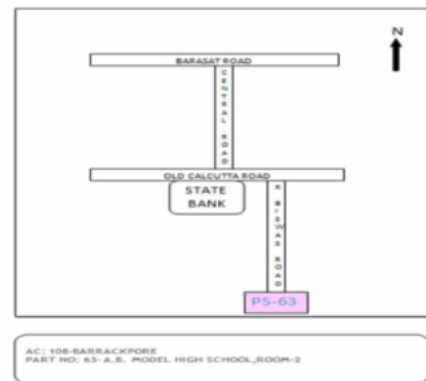

Key MAP View