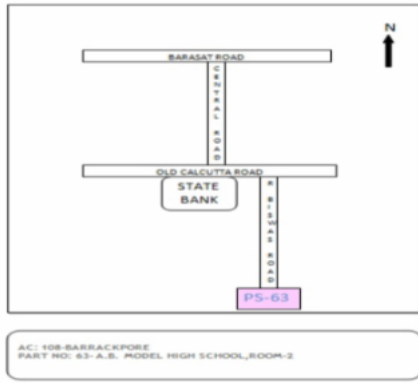

Nazri Naksha