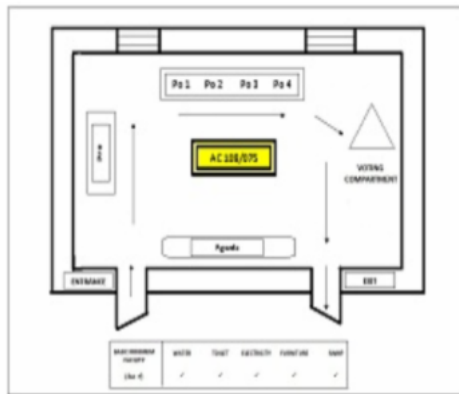

নির্বাচক নিবন্ধন আধিকারিকের স্বাক্ষর

Nazri Naksha

Google Map View

Polling Station Building Front View

Polling Station Front View

Cad View

Key MAP View

1 নাম : শ্রাবণী ব্যানার্জী স্বামীর নাম: আশীষ ব্যানার্জী বাড়ির নং : n0011 বয়স : 55 লিঙ্গ : মহিলা	LYG1102318 ফটো উপলব্ধ	2 নাম : অরুণাভ বিশ্বাস পিতার নাম: বৈদ্যনাথ বিশ্বাস বাড়ির নং : n0155 বয়স : 32 লিঙ্গ : পুরুষ	TQR1541937 ফটো উপলব্ধ	3 নাম : প্রদীপ চক্রবর্তী পিতার নাম: রাখাল চন্দ্র চক্রবর্তী বাড়ির নং : n0082 বয়স : 64 লিঙ্গ : পুরুষ	LYG0090118 ফটো উপলব্ধ
4 নাম : শিল্পা চক্রবর্তী পিতার নাম: প্রদীপ চক্রবর্তী বাড়ির নং : n0082 বয়স : 33 লিঙ্গ : মহিলা	TQR1126143 ফটো উপলব্ধ	5 নাম : মলয় দাসগুপ্ত পিতার নাম: প্রমথ নাথ দাসগুপ্ত বাড়ির নং : n0408 বয়স : 75 লিঙ্গ : পুরুষ	WB/27/182/372651 ফটো উপলব্ধ	6 নাম : অরিজিতা গাঙ্গুলী পিতার নাম: সিদ্ধেশ্বর গাঙ্গুলী বাড়ির নং : n0155 বয়স : 38 লিঙ্গ : মহিলা	TQR1126168 ফটো উপলব্ধ
7 নাম : শুভাশীষ হালদার পিতার নাম: চন্দ্রনাথ হালদার বাড়ির নং : n0010 বয়স : 67 লিঙ্গ : পুরুষ	LYG1106897 ফটো উপলব্ধ	8 নাম : রাখী হালদার স্বামীর নাম: শুভাশীষ হালদার বাড়ির নং : n0010 বয়স : 59 লিঙ্গ : মহিলা	LYG1106871 ফটো উপলব্ধ	9 নাম : রুমা মজুমদার স্বামীর নাম: ইন্দ্রনীল মজুমদার বাড়ির নং : n0162 বয়স : 54 লিঙ্গ : মহিলা	TQR1351451 ফটো উপলব্ধ
10 নাম : সুদীপ্ত পাল পিতার নাম: বিমল কুমার পাল বাড়ির নং : n0165 বয়স : 51 লিঙ্গ : পুরুষ	TQR1351485 ফটো উপলব্ধ	11 নাম : সায়ন্তনী পাল স্বামীর নাম: সুদীপ্ত পাল বাড়ির নং : n0164 বয়স : 42 লিঙ্গ : মহিলা	TQR1351477 ফটো উপলব্ধ	12 নাম : কল্যাণী সাহা স্বামীর নাম: অনিল কুমার সাহা বাড়ির নং : n0039 বয়স : 83 লিঙ্গ : মহিলা	TQR0268540 ফটো উপলব্ধ
13 নাম : বর্ণালী ঘোষ স্বামীর নাম: দিব্যেন্দু ঘোষ বাড়ির নং : 1 বয়স : 37 লিঙ্গ : মহিলা	TQR0835967 ফটো উপলব্ধ	14 নাম : শান্তি ঘোষ স্বামীর নাম: তিমির বরন ঘোষ বাড়ির নং : 1 বয়স : 33 লিঙ্গ : মহিলা	TQR1541952 ফটো উপলব্ধ	15 নাম : বংশিকা চক্রবর্তী পিতার নাম: পরিচয় চক্রবর্তী বাড়ির নং : 1B বয়স : 27 লিঙ্গ : মহিলা	TQR2326841 ফটো উপলব্ধ
16 নাম : সপ্তদীপ দেব রায় পিতার নাম: মানিক দেব রায় বাড়ির নং : 2 বয়স : 32 লিঙ্গ : পুরুষ	TQR1541945 ফটো উপলব্ধ	17 নাম : পরিচয় চক্রবর্তী পিতার নাম: কুমুদ রঞ্জন চক্রবর্তী বাড়ির নং : 2/18 বয়স : 57 লিঙ্গ : পুরুষ	WB/38/260/159109 ফটো উপলব্ধ	18 নাম : সোমা চক্রবর্তী স্বামীর নাম: পরিচয় চক্রবর্তী বাড়ির নং : 2/18 বয়স : 55 লিঙ্গ : মহিলা	TQR1971134 ফটো উপলব্ধ
19 নাম : পূর্ণা ভট্টাচার্য্য স্বামীর নাম: শরদিন্দু ভট্টাচার্য্য বাড়ির নং : 2(52) বয়স : 68 লিঙ্গ : মহিলা	TQR0835983 ফটো উপলব্ধ	20 নাম : মৃগাল কান্তি বিশ্বাস পিতার নাম: মনুখ নাথ বিশ্বাস বাড়ির নং : 2(52) বয়স : 73 লিঙ্গ : পুরুষ	TQR1273812 ফটো উপলব্ধ	21 নাম : জয়শ্রী বিশ্বাস স্বামীর নাম: মৃগাল কান্তি বিশ্বাস বাড়ির নং : 2(52) বয়স : 70 লিঙ্গ : মহিলা	TQR1273820 ফটো উপলব্ধ
22 নাম : বৈদ্যনাথ বিশ্বাস পিতার নাম: নগরবাসী বিশ্বাস বাড়ির নং : 2(52) বয়স : 67 লিঙ্গ : পুরুষ	CDK0278267 ফটো উপলব্ধ	23 নাম : সুদীপ কুমার বিশ্বাস পিতার নাম: সঞ্জয় বিশ্বাস বাড়ির নং : 2(52) বয়স : 48 লিঙ্গ : পুরুষ	TQR1126374 ফটো উপলব্ধ	24 নাম : বিনতা বিশ্বাস স্বামীর নাম: সুদীপ কুমার বিশ্বাস বাড়ির নং : 2(52) বয়স : 41 লিঙ্গ : মহিলা	TQR1126382 ফটো উপলব্ধ
25 নাম : মৈনাক চট্টোপাধ্যায় পিতার নাম: সৌমিত্র চট্টোপাধ্যায় বাড়ির নং : 2 (52) বয়স : 27 লিঙ্গ : পুরুষ	TQR2345627 ফটো উপলব্ধ	26 নাম : শিল্পী দে স্বামীর নাম: শংখনারায়ন দে বাড়ির নং : 2(52) বয়স : 40 লিঙ্গ : মহিলা	TQR1351493 ফটো উপলব্ধ	27 নাম : রীতা মিত্র পিতার নাম: সচ্চিদানন্দ মিত্র বাড়ির নং : 2(52) বয়স : 77 লিঙ্গ : মহিলা	WB/20/134/195479 ফটো উপলব্ধ
28 নাম : অনির্বান চট্টোপাধ্যায় পিতার নাম: অঞ্জন কুমার চট্টোপাধ্যায় বাড়ির নং : 2(52) বয়স : 27 লিঙ্গ : পুরুষ	TQR2485548 ফটো উপলব্ধ	29 নাম : তুষার কান্তি নাথ পিতার নাম: কালি কুমার নাথ বাড়ির নং : 2(52) বয়স : 67 লিঙ্গ : পুরুষ	CDK2783819 ফটো উপলব্ধ	30 নাম : গৌতম চন্দ্র নাথ পিতার নাম: কালি কুমার নাথ বাড়ির নং : 2(52) বয়স : 61 লিঙ্গ : পুরুষ	CDK3384690 ফটো উপলব্ধ