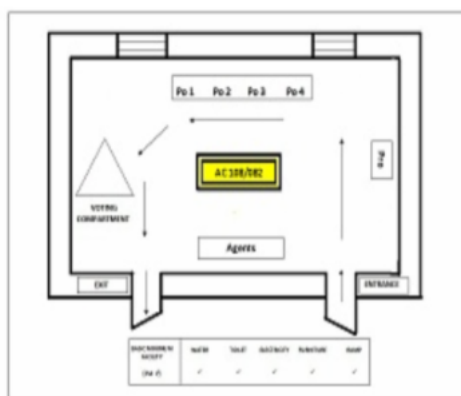

নির্বাচক নিবন্ধন আধিকারিকের স্বাক্ষর

Nazri Naksha

Google Map View

Polling Station Building Front View

Polling Station Front View

Cad View

Key MAP View

1 নাম : আসমা বেগম স্বামীর নাম: লাল মহম্মদ বাড়ির নং : n0101 বয়স : 51 লিঙ্গ : মহিলা	TQR2080992 ফটো উপলব্ধ	2 নাম : মহঃ চাঁদ পিতার নাম: মহঃ সাগির বাড়ির নং : n0263 বয়স : 38 লিঙ্গ : পুরুষ	LYG3231271 ফটো উপলব্ধ	3 নাম : ইমরানা বেগম স্বামীর নাম: মুন্না কুরেশী বাড়ির নং : n0068 বয়স : 38 লিঙ্গ : মহিলা	TQR1972066 ফটো উপলব্ধ
4 নাম : লুনা ভট্টাচার্য্য স্বামীর নাম: শিলাদিত্য ভট্টাচার্য্য বাড়ির নং : n0334 বয়স : 40 লিঙ্গ : মহিলা	TQR1352566 ফটো উপলব্ধ	5 নাম : মধুরিমা দাস পিতার নাম: প্রদ্যুৎ দাস বাড়ির নং : n0531 বয়স : 35 লিঙ্গ : মহিলা	TQR1972116 ফটো উপলব্ধ	6 নাম : সায়নী দাশগুপ্ত পিতার নাম: সাগর দাশগুপ্ত বাড়ির নং : n0093 বয়স : 38 লিঙ্গ : মহিলা	LYG2785517 ফটো উপলব্ধ
7 নাম : গীতা গড়াই স্বামীর নাম: বাসুদেব গড়াই বাড়ির নং : n0014 বয়স : 34 লিঙ্গ : মহিলা	TQR1972231 ফটো উপলব্ধ	8 নাম : পঙ্কজ কুমার ঘোষ পিতার নাম: সুধীর চন্দ্র ঘোষ বাড়ির নং : n0564 বয়স : 33 লিঙ্গ : পুরুষ	TQR2263085 ফটো উপলব্ধ	9 নাম : মিতা ঘোষ স্বামীর নাম: পঙ্কজ কুমার ঘোষ বাড়ির নং : n0549 বয়স : 65 লিঙ্গ : মহিলা	TQR2263036 ফটো উপলব্ধ
10 নাম : শম্পা ঘোষ স্বামীর নাম: সঞ্জু ঘোষ বাড়ির নং : n0550 বয়স : 44 লিঙ্গ : মহিলা	TQR2263044 ফটো উপলব্ধ	11 নাম : সুজিতরতন হাজরা পিতার নাম: কুমুদেশ্বর হাজরা বাড়ির নং : n0128 বয়স : 73 লিঙ্গ : পুরুষ	LYG1153824 ফটো উপলব্ধ	12 নাম : অনুপমা নাথ পিতার নাম: দিলীপ কুমার নাথ বাড়ির নং : n0292 বয়স : 36 লিঙ্গ : মহিলা	TQR0836932 ফটো উপলব্ধ
13 নাম : সুনীতা পরামানিক স্বামীর নাম: দেবনাথ পরামানিক বাড়ির নং : n0530 বয়স : 42 লিঙ্গ : মহিলা	TQR1972082 ফটো উপলব্ধ	14 নাম : সিদ্ধেশ্বর পরামানিক পিতার নাম: শিবু পরামানিক বাড়ির নং : n0091 বয়স : 30 লিঙ্গ : মহিলা	TQR1972181 ফটো উপলব্ধ	15 নাম : অনিবার্ন প্রমাণিক মায়ের নাম: বাসনা শর্মা বাড়ির নং : n0577 বয়স : 25 লিঙ্গ : পুরুষ	TQR2333342 ফটো উপলব্ধ
16 নাম : মোহনা রায় পিতার নাম: তনয়রাজ রায় বাড়ির নং : n0147 বয়স : 42 লিঙ্গ : মহিলা	TQR0836882 ফটো উপলব্ধ	17 নাম : সুসিতা সাহা পিতার নাম: মানবেন্দ্র সাহা বাড়ির নং : n0551 বয়স : 28 লিঙ্গ : মহিলা	TQR2263051 ফটো উপলব্ধ	18 নাম : শুভ্রা সাহা পিতার নাম: মাধবেন্দ্র সাহা বাড়ির নং : n0552 বয়স : 27 লিঙ্গ : মহিলা	TQR2263069 ফটো উপলব্ধ
19 নাম : খুকু সরকার স্বামীর নাম: সুনীল সরকার বাড়ির নং : n0546 বয়স : 71 লিঙ্গ : মহিলা	LYG2895373 ফটো উপলব্ধ	20 নাম : স্বপন সরকার পিতার নাম: নরেন্দ্র নাথ সরকার বাড়ির নং : n0556 বয়স : 61 লিঙ্গ : পুরুষ	TQR2263101 ফটো উপলব্ধ	21 নাম : রজত সরকার পিতার নাম: সুনীল সরকার বাড়ির নং : n0547 বয়স : 55 লিঙ্গ : পুরুষ	LYG2895381 ফটো উপলব্ধ
22 নাম : সোনালী সরকার স্বামীর নাম: স্বপন সরকার বাড়ির নং : n0555 বয়স : 50 লিঙ্গ : মহিলা	TQR2263093 ফটো উপলব্ধ	23 নাম : উনমনা সেনগুপ্তা পিতার নাম: শঙ্কর সেনগুপ্তা বাড়ির নং : পোর্ট ইনক্রিভ অ্যাপার্টমেন্ট বয়স : 28 লিঙ্গ : মহিলা	TQR2142040 ফটো উপলব্ধ	24 নাম : সুমিত্রা দেবী সাত্ত পিতার নাম: লক্ষী সাউ- বাড়ির নং : n0592 বয়স : 52 লিঙ্গ : মহিলা	TQR1972132 ফটো উপলব্ধ
25 নাম : রবি সাউ পিতার নাম: শিউজী সাউ বাড়ির নং : n0545 বয়স : 35 লিঙ্গ : পুরুষ	TQR1045111 ফটো উপলব্ধ	#2 26 নাম : সন্দ্যা সিংহ শর্মা স্বামীর নাম: অর্ঘ্য শর্মা বাড়ির নং : n0572 বয়স : 28 লিঙ্গ : মহিলা	XZP1764737 ফটো উপলব্ধ	27 নাম : ববি ঠাকুর স্বামীর নাম: অমল ঠাকুর বাড়ির নং : n0083 বয়স : 38 লিঙ্গ : মহিলা	TQR1972124 ফটো উপলব্ধ
28 নাম : রিতা যাদব স্বামীর নাম: মন্তোষ যাদব বাড়ির নং : n0553 বয়স : 38 লিঙ্গ : মহিলা	TQR2263077 ফটো উপলব্ধ	29 নাম : অমিতা দাস স্বামীর নাম: প্রদ্যুৎ দাস বাড়ির নং : বয়স : 66 লিঙ্গ : মহিলা	DPD0733567 ফটো উপলব্ধ	30 নাম : সিমরান পারভিন পিতার নাম: লাল মহম্মদ বাড়ির নং : বয়স : 26 লিঙ্গ : মহিলা	TQR2333672 ফটো উপলব্ধ