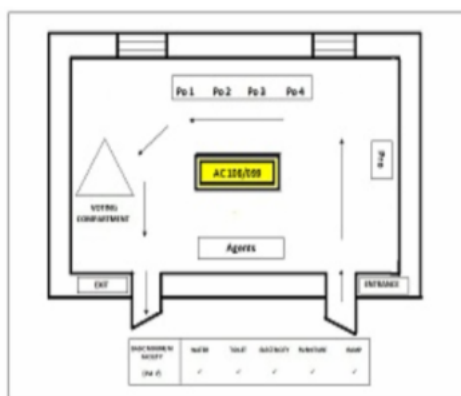

নির্বাচক নিবন্ধন আধিকারিকের স্বাক্ষর

Nazri Naksha

Google Map View

Polling Station Building Front View

Polling Station Front View

Cad View

Key MAP View

1 নাম : শর্মিষ্ঠা ব্যানার্জী স্বামীর নাম: বিশ্বনাথ ব্যানার্জী বাড়ির নং : অঞ্জনা রেসিডেন্সী, ফ্ল্যাট-2এ, বয়স : 62 লিঙ্গ : মহিলা	LYG2793453 ফটো উপলব্ধ	2 নাম : রুপমা ব্যানার্জী পিতার নাম: বিশ্বনাথ ব্যানার্জী বাড়ির নং : অঞ্জনা রেসিডেন্সী, ফ্ল্যাট-2এ, বয়স : 37 লিঙ্গ : মহিলা	LYG3234572 ফটো উপলব্ধ	3 নাম : অনিবার্ন ব্যানার্জী পিতার নাম: সুরভ ব্যানার্জী বাড়ির নং : n0473 বয়স : 27 লিঙ্গ : পুরুষ	TQR2265262 ফটো উপলব্ধ
4 নাম : বিশ্বনাথ বন্দ্যোপাধ্যায় পিতার নাম: জহরলাল ব্যানার্জী বাড়ির নং : অঞ্জনা রেসিডেন্সী, ফ্ল্যাট-2এ, বয়স : 70 লিঙ্গ : পুরুষ	JGL1428937 ফটো উপলব্ধ	5 নাম : শ্যাম সুন্দর বসু পিতার নাম: শৈলেন্দ্র নাথ বসু বাড়ির নং : n0109 বয়স : 79 লিঙ্গ : পুরুষ	LYG2483741 ফটো উপলব্ধ	6 নাম : তৃপ্তী বসু স্বামীর নাম: শ্যামসুন্দর বসু বাড়ির নং : n0109 বয়স : 73 লিঙ্গ : মহিলা	LYG0896686 ফটো উপলব্ধ
7 নাম : শান্ত বসু পিতার নাম: শ্যামসুন্দর বসু বাড়ির নং : n0325 বয়স : 49 লিঙ্গ : পুরুষ	TQR1006808 ফটো উপলব্ধ	8 নাম : দেবলীনা চক্রবর্তী পিতার নাম: মনোময় চক্রবর্তী বাড়ির নং : n0178 বয়স : 31 লিঙ্গ : মহিলা	TQR1818327 ফটো উপলব্ধ	9 নাম : কুমা চৌহান স্বামীর নাম: রঞ্জিত চৌহান বাড়ির নং : n0484 বয়স : 49 লিঙ্গ : মহিলা	TQR2265379 ফটো উপলব্ধ
10 নাম : সান্ত্বনা দাস স্বামীর নাম: সুধাম চন্দ্র দাস বাড়ির নং : n0176 বয়স : 52 লিঙ্গ : মহিলা	TQR0359448 ফটো উপলব্ধ	11 নাম : অনিমা দাস পিতার নাম: পাঁচগোপাল দাস বাড়ির নং : n0457 বয়স : 45 লিঙ্গ : মহিলা	TQR2085132 ফটো উপলব্ধ	12 নাম : সংযুক্তা দে(দত্ত) স্বামীর নাম: কোশিক দে বাড়ির নং : n0073 বয়স : 49 লিঙ্গ : মহিলা	LYG0107706 ফটো উপলব্ধ
13 নাম : মৌসুমী দত্ত স্বামীর নাম: অভিজিৎ দত্ত বাড়ির নং : n0378 বয়স : 56 লিঙ্গ : মহিলা	TQR1355270 ফটো উপলব্ধ	14 নাম : শতদ্রুতি দত্তগুপ্ত পিতার নাম: কাজল দত্তগুপ্ত বাড়ির নং : n0439 বয়স : 29 লিঙ্গ : মহিলা	TQR1910371 ফটো উপলব্ধ	15 নাম : মঞ্জুরী গাঙ্গুলী স্বামীর নাম: বাসুদেব গাঙ্গুলী বাড়ির নং : n0043 বয়স : 75 লিঙ্গ : মহিলা	LYG1136076 ফটো উপলব্ধ
16 নাম : ঋতি মুখার্জী পিতার নাম: অরুণ মুখার্জী বাড়ির নং : n0090 বয়স : 30 লিঙ্গ : মহিলা	TQR1689546 ফটো উপলব্ধ	17 নাম : সুস্মিতা নাগ স্বামীর নাম: শুভাশীষ নাগ বাড়ির নং : n0455 বয়স : 46 লিঙ্গ : মহিলা	DZW1841576 ফটো উপলব্ধ	18 নাম : শুভাশীষ নাগ পিতার নাম: অরুণ নাগ বাড়ির নং : n0455 বয়স : 45 লিঙ্গ : পুরুষ	DZW1614023 ফটো উপলব্ধ
19 নাম : অলোকা পলিত স্বামীর নাম: সঞ্জয় পলিত বাড়ির নং : n0141 বয়স : 47 লিঙ্গ : মহিলা	TQR0359612 ফটো উপলব্ধ	20 নাম : কল্যাণী রায় স্বামীর নাম: সুকুমার রায় বাড়ির নং : n0485 বয়স : 60 লিঙ্গ : মহিলা	TQR2265387 ফটো উপলব্ধ	21 নাম : দেবজ্যোতি রায় পিতার নাম: বগলাপ্রসাদ রায় বাড়ির নং : n0100 বয়স : 46 লিঙ্গ : পুরুষ	LYG0896971 ফটো উপলব্ধ
22 নাম : দীপক রায় চৌধুরী পিতার নাম: গুরুপদ রায় চৌধুরী বাড়ির নং : n0299 বয়স : 68 লিঙ্গ : পুরুষ	TQR0840447 ফটো উপলব্ধ	23 নাম : জয়দীপ সাহা মায়ের নাম: সোমা সাহা বাড়ির নং : n0305 বয়স : 36 লিঙ্গ : পুরুষ	TQR1006410 ফটো উপলব্ধ	24 নাম : সুরজিৎ কুমার সাঁধুখা পিতার নাম: সঞ্জিত কুমার সাঁধুখা বাড়ির নং : n0192 বয়স : 39 লিঙ্গ : পুরুষ	LYG2793230 ফটো উপলব্ধ
25 নাম : নন্দীনি সরকার স্বামীর নাম: সন্দীপন সরকার বাড়ির নং : n0348 বয়স : 49 লিঙ্গ : মহিলা	TQR1148188 ফটো উপলব্ধ	26 নাম : প্রসন্ন কুমার বসু অন্যান্য: তরুণ কান্তি বসু বাড়ির নং : এন289 বয়স : 73 লিঙ্গ : পুরুষ	TQR2447274 ফটো উপলব্ধ	27 নাম : ভাস্বতী বসু অন্যান্য: প্রণব দত্ত চৌধুরী বাড়ির নং : এন259 বয়স : 66 লিঙ্গ : মহিলা	TQR2446904 ফটো উপলব্ধ
28 নাম : সুস্মিতা চন্দ স্বামীর নাম: সজল কুমার চন্দ বাড়ির নং : বয়স : 41 লিঙ্গ : মহিলা	TQR2336238 ফটো উপলব্ধ	29 নাম : পূজা চৌহান পিতার নাম: কুমা চৌহান বাড়ির নং : বয়স : 26 লিঙ্গ : মহিলা	TQR2336154 ফটো উপলব্ধ	30 নাম : দেবাজ্ঞান ঘোষ পিতার নাম: দেবাশিস ঘোষ বাড়ির নং : বয়স : 25 লিঙ্গ : পুরুষ	TQR2336188 ফটো উপলব্ধ