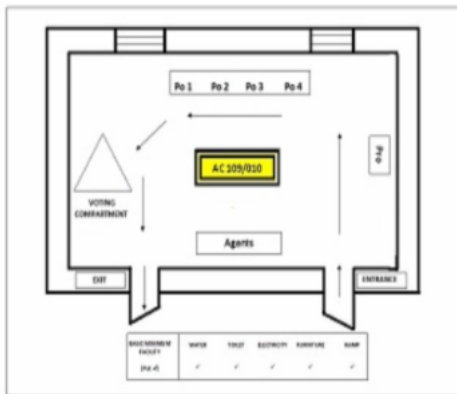

নির্বাচক নিবন্ধন আধিকারিকের স্বাক্ষর

Nazri Naksha

Google Map View

Polling Station Building Front View

Polling Station Front View

Cad View

Key MAP View

1 নাম : সুচিত্রামালা স্বামীর নাম: গোপাল মাম্বা বাড়ির নং : n0032 বয়স : 57 লিঙ্গ : মহিলা	CDK1432053 ফটো উপলব্ধ	2 নাম : সুভাষ পাশুওয়ান পিতার নাম: মুনী পাশুওয়ান বাড়ির নং : n0017 বয়স : 48 লিঙ্গ : পুরুষ	UWL1214840 ফটো উপলব্ধ	3 নাম : পুনম পাশোয়ান পিতার নাম: দেবীলাল পাশোয়ান বাড়ির নং : n0017 বয়স : 35 লিঙ্গ : মহিলা	UWL1109784 ফটো উপলব্ধ
4 নাম : পিন্টু কুমার পাশোয়ান পিতার নাম: দেবীলাল পাশোয়ান বাড়ির নং : n0017 বয়স : 39 লিঙ্গ : পুরুষ	UWL0820233 ফটো উপলব্ধ	5 নাম : বিকাশ পাশোয়ান পিতার নাম: দেবীলাল পাশোয়ান বাড়ির নং : n0017 বয়স : 40 লিঙ্গ : পুরুষ	CDK3128378 ফটো উপলব্ধ	6 নাম : সাবিত্রী পাশোয়ান স্বামীর নাম: দেবীলাল পাশোয়ান বাড়ির নং : n0017 বয়স : 63 লিঙ্গ : মহিলা	CDK2653236 ফটো উপলব্ধ
7 নাম : রেহানা খাতুন মায়ের নাম: সাহাজাদী বেগম বাড়ির নং : n0297 বয়স : 40 লিঙ্গ : মহিলা	XZP0728956 ফটো উপলব্ধ	8 নাম : মহম্মদ সহিদ পিতার নাম: কুরবান আলী বাড়ির নং : n0296 বয়স : 49 লিঙ্গ : পুরুষ	WB/19/133/219585 ফটো উপলব্ধ	9 নাম : মহঃ সাজিদ পিতার নাম: আলি রাজা বাড়ির নং : n0295 বয়স : 50 লিঙ্গ : পুরুষ	UWL1215276 ফটো উপলব্ধ
10 নাম : নাজার হোসেন পিতার নাম: মহঃ আইয়ুব বাড়ির নং : n0294 বয়স : 40 লিঙ্গ : পুরুষ	LYG2811180 ফটো উপলব্ধ	11 নাম : নঙ্গম খান পিতার নাম: আব্দুল আজিজ বাড়ির নং : 97/213/189 বয়স : 51 লিঙ্গ : পুরুষ	UWL1016112 ফটো উপলব্ধ	12 নাম : সাকিলা রাব্বা স্বামীর নাম: সহিদ খান বাড়ির নং : 97/213/189 বয়স : 48 লিঙ্গ : মহিলা	UWL1214808 ফটো উপলব্ধ
13 নাম : সহীদ খান পিতার নাম: আব্দুল আজিজ বাড়ির নং : 97/213/189 বয়স : 52 লিঙ্গ : পুরুষ	UWL0910190 ফটো উপলব্ধ	14 নাম : আমাদী খাতুন স্বামীর নাম: সমীম খান বাড়ির নং : 97/213/198 বয়স : 53 লিঙ্গ : মহিলা	UWL1016104 ফটো উপলব্ধ	15 নাম : শালে বিবি স্বামীর নাম: আনোয়ার মোড়ল বাড়ির নং : n0300 বয়স : 63 লিঙ্গ : মহিলা	CDK1587591 ফটো উপলব্ধ
16 নাম : বাপ্পা বেরা পিতার নাম: অজয় বেরা বাড়ির নং : n0032 বয়স : 39 লিঙ্গ : পুরুষ	UWL0752014 ফটো উপলব্ধ	17 নাম : সুমন মাম্বা পিতার নাম: গোপাল মাম্বা বাড়ির নং : n0032 বয়স : 31 লিঙ্গ : পুরুষ	UWL1110444 ফটো উপলব্ধ	18 নাম : সামসুননিশা মায়ের নাম: মহিদান বিবি বাড়ির নং : 4 বয়স : 38 লিঙ্গ : মহিলা	UWL1109966 ফটো উপলব্ধ
19 নাম : গোবিন্দ মুতাইলা পিতার নাম: আপ্পা রাও মুতাইলা বাড়ির নং : 65/7 বয়স : 35 লিঙ্গ : পুরুষ	TQR1058742 ফটো উপলব্ধ	20 নাম : মুতাইলা ভেক্ট রাও পিতার নাম: মুতাইলা এঞ্জেল রাও বাড়ির নং : 65/7 বয়স : 38 লিঙ্গ : পুরুষ	UWL0038083 ফটো উপলব্ধ	21 নাম : মহঃ সেলিম পিতার নাম: মহঃ আমিন বাড়ির নং : বয়স : 45 লিঙ্গ : পুরুষ	UWL1858158 ফটো উপলব্ধ
22 নাম : কেশর সুলতানা স্বামীর নাম: মহঃ ওয়াহিদুল হক বাড়ির নং : 97/213/138 বয়স : 66 লিঙ্গ : মহিলা	UWL1383942 ফটো উপলব্ধ	23 নাম : কিশোরী লাল পাসওয়ান পিতার নাম: রাম প্রবেশ পাসওয়ান বাড়ির নং : n0017 বয়স : 56 লিঙ্গ : পুরুষ	CDK1719376 ফটো উপলব্ধ	24 নাম : তনু প্রসাদ পিতার নাম: মনোজ প্রসাদ বাড়ির নং : n0033 বয়স : 23 লিঙ্গ : মহিলা	UWL2039956 ফটো উপলব্ধ
25 নাম : সজাতা প্রসাদ পিতার নাম: মনোজ প্রসাদ বাড়ির নং : n0033 বয়স : 23 লিঙ্গ : মহিলা	UWL2039915 ফটো উপলব্ধ	26 নাম : মুতয়লা লক্ষী স্বামীর নাম: মুতয়লা শংকর রাও বাড়ির নং : 65/27 বয়স : 38 লিঙ্গ : মহিলা	UWL1214170 ফটো উপলব্ধ	27 নাম : দেবী লাল পিতার নাম: রামপ্রবেশ পাশোয়ান বাড়ির নং : n0017 বয়স : 66 লিঙ্গ : পুরুষ	CDK1719921 ফটো উপলব্ধ
28 নাম : মহঃ ইজাজ শামস জাভেদ পিতার নাম: মোহম্মদ আহিদুল হক বাড়ির নং : 97/213/138 বয়স : 41 লিঙ্গ : পুরুষ	UWL1214543 ফটো উপলব্ধ	29 নাম : কালীচরণ পাশোয়ান পিতার নাম: রামপ্রবেশ পাশোয়ান বাড়ির নং : n0017 বয়স : 50 লিঙ্গ : পুরুষ	UWL2131480 ফটো উপলব্ধ	30 নাম : প্রিয়ঙ্কা মাইতি সামন্ত স্বামীর নাম: জয়দীপ সামন্ত বাড়ির নং : 23/2 বয়স : 33 লিঙ্গ : মহিলা	XUN1720978 ফটো উপলব্ধ