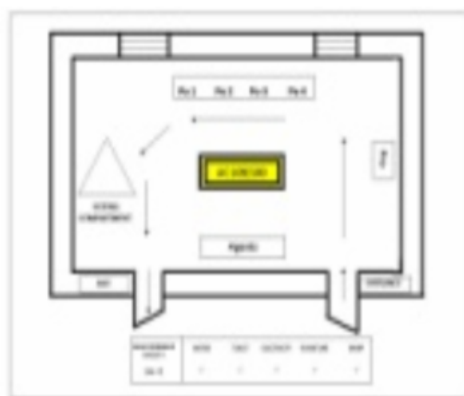

নির্বাচক নিবন্ধন আধিকারিকের স্বাক্ষর

Nazri Naksha

Google Map View

Polling Station Building Front View

Polling Station Front View

Cad View

Key MAP View

1 নাম : পম্পা অধিকারী স্বামীর নাম: সুনীল অধিকারী বাড়ির নং : n0131 বয়স : 40 লিঙ্গ : মহিলা	UWL1411404 ফটো উপলব্ধ	2 নাম : আকাশ আগারওয়াল পিতার নাম: সন্তোষ আগারওয়াল বাড়ির নং : বয়স : 30 লিঙ্গ : পুরুষ	UWL1411461 ফটো উপলব্ধ	3 নাম : মামনি বাল্মীকী স্বামীর নাম: দিলীপ বাল্মীকী বাড়ির নং : বয়স : 33 লিঙ্গ : মহিলা	UWL1701283 ফটো উপলব্ধ
4 নাম : অরিন্দম বসু পিতার নাম: অশোক কুমার বসু বাড়ির নং : n0255 বয়স : 48 লিঙ্গ : পুরুষ	BHR2584688 ফটো উপলব্ধ	5 নাম : জয়শ্রী বসু স্বামীর নাম: অরিন্দম বসু বাড়ির নং : n0254 বয়স : 43 লিঙ্গ : মহিলা	UWL1482306 ফটো উপলব্ধ	6 নাম : শঙ্করী বিশ্বাস স্বামীর নাম: মনোদ্র নাথ বিশ্বাস বাড়ির নং : n0266 বয়স : 69 লিঙ্গ : মহিলা	UWL1362060 ফটো উপলব্ধ
7 নাম : মুনাল বিশ্বাস পিতার নাম: মনোদ্র নাথ বিশ্বাস বাড়ির নং : n0268 বয়স : 52 লিঙ্গ : পুরুষ	BHR0491357 ফটো উপলব্ধ	8 নাম : কমল বিশ্বাস পিতার নাম: মনোদ্র নাথ বিশ্বাস বাড়ির নং : n0265 বয়স : 43 লিঙ্গ : পুরুষ	BHR1954064 ফটো উপলব্ধ	9 নাম : অনিতা বিশ্বাস স্বামীর নাম: কমল বিশ্বাস বাড়ির নং : n0267 বয়স : 36 লিঙ্গ : মহিলা	AQT1419266 ফটো উপলব্ধ
10 নাম : অতীক চক্রবর্তী মায়ের নাম: রুমা চক্রবর্তী বাড়ির নং : n0301 বয়স : 27 লিঙ্গ : পুরুষ	UWL1707231 ফটো উপলব্ধ	11 নাম : মমতা চক্রবর্তী স্বামীর নাম: অরুণ চক্রবর্তী বাড়ির নং : n0191 বয়স : 78 লিঙ্গ : মহিলা	BHR0607895 ফটো উপলব্ধ	12 নাম : ধীরেশ চন্দ্র চক্রবর্তী পিতার নাম: ললিত চক্রবর্তী বাড়ির নং : বয়স : 74 লিঙ্গ : পুরুষ	BHR0272666 ফটো উপলব্ধ
13 নাম : ভাস্কর চক্রবর্তী পিতার নাম: রনজিৎ চক্রবর্তী বাড়ির নং : n0176 বয়স : 57 লিঙ্গ : পুরুষ	UWL0764571 ফটো উপলব্ধ	14 নাম : উজ্জল চক্রবর্তী পিতার নাম: অরুণ চক্রবর্তী বাড়ির নং : n0192 বয়স : 56 লিঙ্গ : পুরুষ	BHR0607903 ফটো উপলব্ধ	15 নাম : রুমা চক্রবর্তী স্বামীর নাম: বিশ্বনাথ চক্রবর্তী বাড়ির নং : n0061 বয়স : 55 লিঙ্গ : মহিলা	BHR1840685 ফটো উপলব্ধ
16 নাম : পূর্ণিমা চক্রবর্তী স্বামীর নাম: উজ্জল চক্রবর্তী বাড়ির নং : n0085 বয়স : 53 লিঙ্গ : মহিলা	BHR3411071 ফটো উপলব্ধ	17 নাম : দিলীপ দাস পিতার নাম: বিনয় কুমার দাস বাড়ির নং : n0043 বয়স : 72 লিঙ্গ : পুরুষ	JVZ2188225 ফটো উপলব্ধ	18 নাম : অনিমা দাস পিতার নাম: রাধেশ্যাম দাস বাড়ির নং : বয়স : 50 লিঙ্গ : মহিলা	BHR3548484 ফটো উপলব্ধ
19 নাম : সঞ্জু দাস মায়ের নাম: তাপসী দাস বাড়ির নং : n0195 বয়স : 45 লিঙ্গ : পুরুষ	UWL1335215 ফটো উপলব্ধ	20 নাম : সোমা দে দাস স্বামীর নাম: সূর্য শেখর দে বাড়ির নং : n0335 বয়স : 44 লিঙ্গ : মহিলা	UWL0938456 ফটো উপলব্ধ	21 নাম : দুলাল দে পিতার নাম: ক্ষীতিশ দে বাড়ির নং : n0182 বয়স : 58 লিঙ্গ : পুরুষ	WB/20/135/360137 ফটো উপলব্ধ
22 নাম : মায়্যা দে স্বামীর নাম: দুলাল দে বাড়ির নং : n0183 বয়স : 53 লিঙ্গ : মহিলা	BHR0517219 ফটো উপলব্ধ	23 নাম : তন্ময় দে পিতার নাম: দুলাল দে বাড়ির নং : 185 বয়স : 35 লিঙ্গ : পুরুষ	UWL0848200 ফটো উপলব্ধ	24 নাম : শঙ্কর দত্ত পিতার নাম: দিনেশ দত্ত বাড়ির নং : n0149 বয়স : 68 লিঙ্গ : পুরুষ	BHR3410818 ফটো উপলব্ধ
25 নাম : সাধন দত্ত পিতার নাম: সুবোধ দত্ত বাড়ির নং : n0091 বয়স : 57 লিঙ্গ : পুরুষ	BHR3410198 ফটো উপলব্ধ	26 নাম : সজল দত্ত পিতার নাম: সুবোধ দত্ত বাড়ির নং : n0091 বয়স : 53 লিঙ্গ : পুরুষ	UWL1943299 ফটো উপলব্ধ	27 নাম : মলিনা দত্ত স্বামীর নাম: সাধন দত্ত বাড়ির নং : n0091 বয়স : 49 লিঙ্গ : মহিলা	BHR3548138 ফটো উপলব্ধ
28 নাম : লক্ষী দত্ত স্বামীর নাম: ভজন দত্ত বাড়ির নং : n0091 বয়স : 46 লিঙ্গ : মহিলা	BHR1841071 ফটো উপলব্ধ	29 নাম : অর্নিবান দত্ত পিতার নাম: তপন দত্ত বাড়ির নং : n0302 বয়স : 26 লিঙ্গ : পুরুষ	UWL1719905 ফটো উপলব্ধ	30 নাম : চন্দ্রানী দত্ত(ঘোষ) স্বামীর নাম: অসীমকুমার দত্ত বাড়ির নং : n0320 বয়স : 52 লিঙ্গ : মহিলা	UWL1697788 ফটো উপলব্ধ