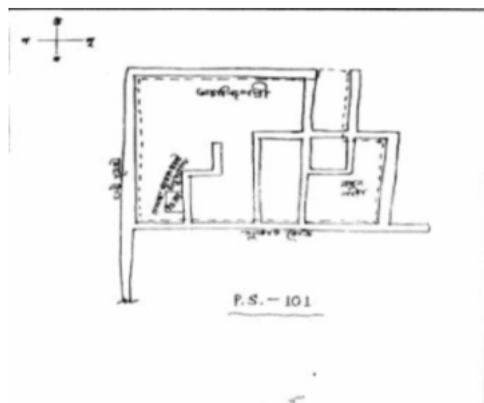

Nazri Naksha