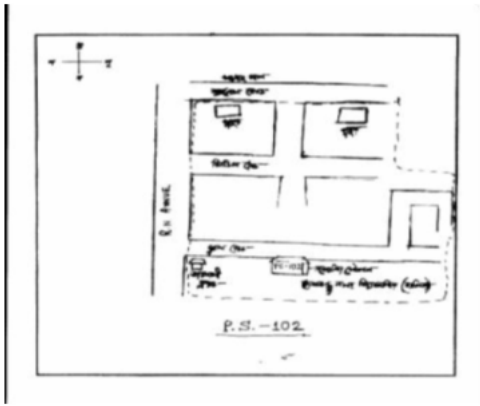

Nazri Naksha