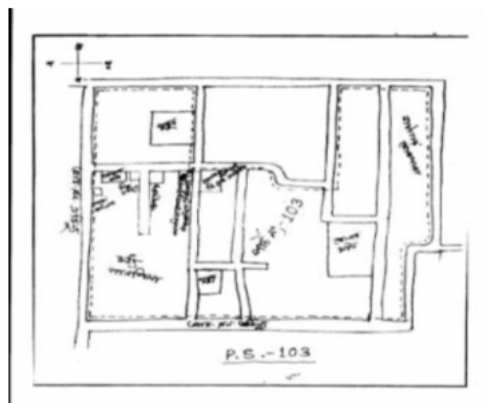

Nazri Naksha