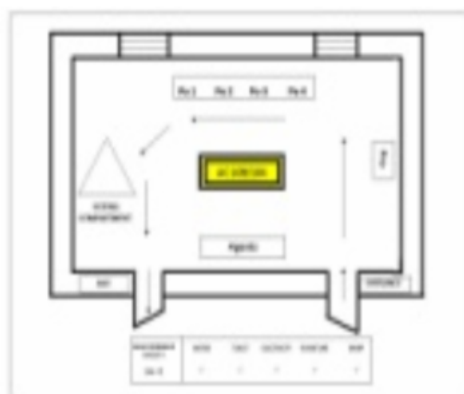

নির্বাচক নিবন্ধন আধিকারিকের স্বাক্ষর

Nazri Naksha

Google Map View

Polling Station Building Front View

Polling Station Front View

Cad View

Key MAP View

1 নাম : আশীষ রায় পিতার নাম: উদয় শংকর রায় বাড়ির নং : 12 বয়স : 34 লিঙ্গ : পুরুষ	UWL1253020 ফটো উপলব্ধ	2 নাম : উদয় শংকর রায় পিতার নাম: ক্ষীরোদ চন্দ্র রায় বাড়ির নং : 12 বয়স : 71 লিঙ্গ : পুরুষ	BHR3008893 ফটো উপলব্ধ	3 নাম : শিখা রায় স্বামীর নাম: সঞ্জয় কুমার রায় বাড়ির নং : 12 বয়স : 60 লিঙ্গ : মহিলা	UWL2166585 ফটো উপলব্ধ
4 নাম : বসুশ্রী রায় স্বামীর নাম: উদয় শংকর রায় বাড়ির নং : 12 বয়স : 67 লিঙ্গ : মহিলা	UWL2126266 ফটো উপলব্ধ	5 নাম : সঞ্জয় কুমার রায় পিতার নাম: ক্ষীরোদ চন্দ্র রায় বাড়ির নং : 12 বয়স : 66 লিঙ্গ : পুরুষ	BHR3008901 ফটো উপলব্ধ	6 নাম : ব্রজগোপাল রায় পিতার নাম: বিজয় রায় বাড়ির নং : n0048 বয়স : 42 লিঙ্গ : পুরুষ	BHR2563518 ফটো উপলব্ধ
7 নাম : সীমা কুন্ডু স্বামীর নাম: রবিজীৎ কুন্ডু বাড়ির নং : 28 বয়স : 50 লিঙ্গ : মহিলা	BHR3549268 ফটো উপলব্ধ	8 নাম : সুমিত কুন্ডু পিতার নাম: অশোক কুন্ডু বাড়ির নং : 27 বয়স : 32 লিঙ্গ : পুরুষ	UWL1037936 ফটো উপলব্ধ	9 নাম : বিশ্বজীৎ কুন্ডু পিতার নাম: তপন কুন্ডু বাড়ির নং : 27 বয়স : 30 লিঙ্গ : পুরুষ	UWL1412485 ফটো উপলব্ধ
10 নাম : তপন কুন্ডু পিতার নাম: কালীচরণ কুন্ডু বাড়ির নং : 27 বয়স : 55 লিঙ্গ : পুরুষ	WB/20/135/375404 ফটো উপলব্ধ	11 নাম : উমা কুন্ডু স্বামীর নাম: অশোক কুন্ডু বাড়ির নং : 27 বয়স : 65 লিঙ্গ : মহিলা	WB/20/135/375434 ফটো উপলব্ধ	12 নাম : অশোক কুন্ডু পিতার নাম: কালীচরণ কুন্ডু বাড়ির নং : 27 বয়স : 73 লিঙ্গ : পুরুষ	WB/20/135/375427 ফটো উপলব্ধ
13 নাম : অমিত কুন্ডু পিতার নাম: অশোক কুন্ডু বাড়ির নং : 81A বয়স : 34 লিঙ্গ : পুরুষ	UWL0849158 ফটো উপলব্ধ	14 নাম : রবিজীৎ কুন্ডু পিতার নাম: সত্যরঞ্জন কুন্ডু বাড়ির নং : 24 বয়স : 59 লিঙ্গ : পুরুষ	BHR1821107 ফটো উপলব্ধ	15 নাম : নমিতা গুইন স্বামীর নাম: চন্দন গুইন বাড়ির নং : বয়স : 32 লিঙ্গ : মহিলা	UWL1877513 ফটো উপলব্ধ
16 নাম : ঝুমি গুন স্বামীর নাম: বিপ্লব গুন বাড়ির নং : 18A বয়স : 43 লিঙ্গ : মহিলা	BHR3629367 ফটো উপলব্ধ	17 নাম : দীপক কুমার গুন মায়ের নাম: গীতা গুন বাড়ির নং : n0064 বয়স : 51 লিঙ্গ : পুরুষ	BHR2563377 ফটো উপলব্ধ	18 নাম : বিপ্লব গুন পিতার নাম: দিলীপ গুন বাড়ির নং : 18A বয়স : 45 লিঙ্গ : পুরুষ	UWL0996512 ফটো উপলব্ধ
19 নাম : গীতা গুন স্বামীর নাম: দিলীপ গুন বাড়ির নং : N0064 বয়স : 65 লিঙ্গ : মহিলা	UWL1962737 ফটো উপলব্ধ	20 নাম : চন্দন গুইন পিতার নাম: কালী গুইন বাড়ির নং : N0064 বয়স : 38 লিঙ্গ : পুরুষ	BHR3549342 ফটো উপলব্ধ	21 নাম : সুচেতা গুই মায়ের নাম: জয়ন্তী গুই বাড়ির নং : n0092 বয়স : 47 লিঙ্গ : মহিলা	BHR2797660 ফটো উপলব্ধ
22 নাম : জয়ন্তী গুই স্বামীর নাম: উৎপল কুমার গুই বাড়ির নং : 66 বয়স : 73 লিঙ্গ : মহিলা	BHR1258821 ফটো উপলব্ধ	23 নাম : মনিকা গুই রায় স্বামীর নাম: তাপস গুই রায় বাড়ির নং : 22 বয়স : 65 লিঙ্গ : মহিলা	UWL2241800 ফটো উপলব্ধ	24 নাম : তমাল গুইরায় পিতার নাম: তাপস গুইরায় বাড়ির নং : 22 বয়স : 40 লিঙ্গ : পুরুষ	BHR3414174 ফটো উপলব্ধ
25 নাম : তাপস গুই রায় পিতার নাম: কৃষ্ণকুমার গুইরায় বাড়ির নং : 22 বয়স : 70 লিঙ্গ : পুরুষ	UWL2242857 ফটো উপলব্ধ	26 নাম : রাকেশ সমাদ্দার পিতার নাম: বিমল সমাদ্দার বাড়ির নং : 22 বয়স : 39 লিঙ্গ : পুরুষ	UWL1528850 ফটো উপলব্ধ	27 নাম : শিখা দাস পিতার নাম: তপন দাস বাড়ির নং : 22 বয়স : 46 লিঙ্গ : মহিলা	UWL1528918 ফটো উপলব্ধ
28 নাম : সম্পা সমাদ্দার স্বামীর নাম: বিমল সমাদ্দার বাড়ির নং : 22 বয়স : 42 লিঙ্গ : মহিলা	UWL1528843 ফটো উপলব্ধ	29 নাম : তুহিন গুই রায় পিতার নাম: তাপস গুই রায় বাড়ির নং : 22 বয়স : 34 লিঙ্গ : পুরুষ	UWL0849216 ফটো উপলব্ধ	30 নাম : শ্যামল কুমার গৌষ পিতার নাম: সুনীল কুমার গৌষ বাড়ির নং : বয়স : 53 লিঙ্গ : পুরুষ	JSC2346831 ফটো উপলব্ধ