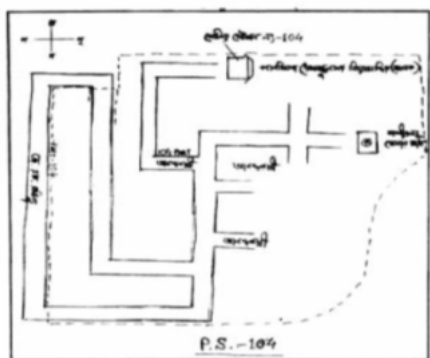

Nazri Naksha