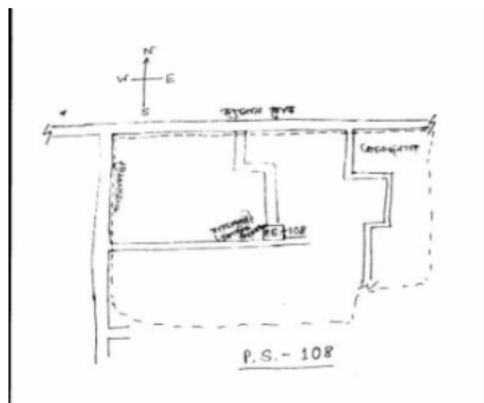

Nazri Naksha