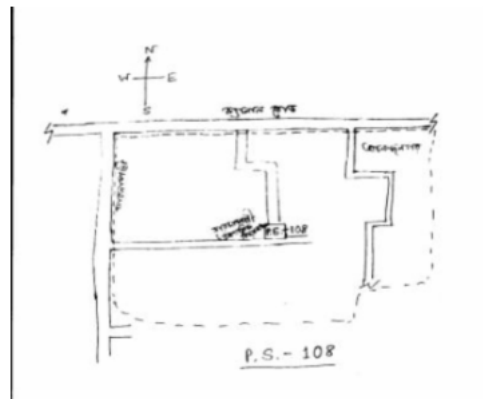

Key MAP View