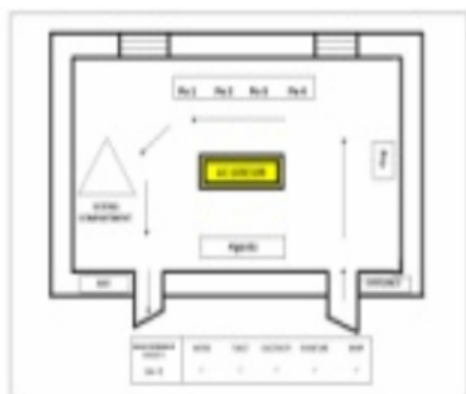

Cad View

Key MAP View