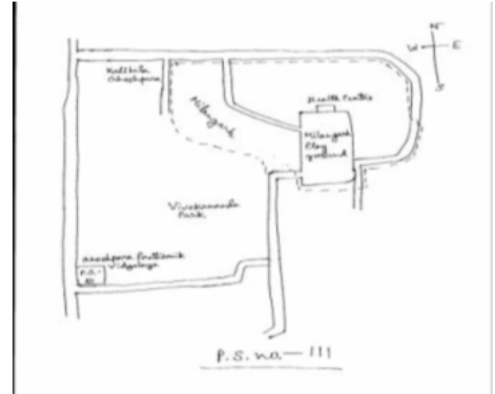

নির্বাচক নিবন্ধন আধিকারিকের স্বাক্ষর

Nazri Naksha

Google Map View

Polling Station Building Front View

Polling Station Front View

Cad View

Key MAP View

1 নাম : আভা রানী নাথ স্বামীর নাম: নীলরতন নাথ বাড়ির নং : 363 বয়স : 71 লিঙ্গ : মহিলা	BHR0672741 ফটো উপলব্ধ	2 নাম : সুজিত নাথ পিতার নাম: নীলরতন দেবনাথ বাড়ির নং : 39 বয়স : 45 লিঙ্গ : পুরুষ	BHR2601912 ফটো উপলব্ধ	3 নাম : টুকু আচার্য স্বামীর নাম: অমল আচার্য বাড়ির নং : 6জি বয়স : 51 লিঙ্গ : মহিলা	UWL2067403 ফটো উপলব্ধ
4 নাম : রাজীব আচার্য পিতার নাম: শ্রীকান্ত আচার্য বাড়ির নং : 6 বয়স : 39 লিঙ্গ : পুরুষ	BHR3251477 ফটো উপলব্ধ	5 নাম : কমল কান্ত আচার্য পিতার নাম: প্রশান্ত আচার্য বাড়ির নং : 6 বয়স : 73 লিঙ্গ : পুরুষ	BHR0671461 ফটো উপলব্ধ	6 নাম : পূর্ণিমা আচার্য স্বামীর নাম: কমল কান্ত আচার্য বাড়ির নং : 6 বয়স : 62 লিঙ্গ : মহিলা	BHR0671479 ফটো উপলব্ধ
7 নাম : তনুয়া আচার্য পিতার নাম: কমল আচার্য বাড়ির নং : 6 বয়স : 42 লিঙ্গ : পুরুষ	BHR3017399 ফটো উপলব্ধ	8 নাম : মঞ্জু আচার্য স্বামীর নাম: শ্রীকান্ত আচার্য বাড়ির নং : 6KA বয়স : 51 লিঙ্গ : মহিলা	BHR0671495 ফটো উপলব্ধ	9 নাম : অমল আচার্য পিতার নাম: প্রশান্ত আচার্য বাড়ির নং : 6G বয়স : 55 লিঙ্গ : পুরুষ	BHR3418639 ফটো উপলব্ধ
10 নাম : রামকৃষ্ণ আচার্য পিতার নাম: প্রশান্ত আচার্য বাড়ির নং : 00 বয়স : 71 লিঙ্গ : পুরুষ	BHR0671503 ফটো উপলব্ধ	11 নাম : লক্ষ্মী আচার্য স্বামীর নাম: রামকৃষ্ণ আচার্য বাড়ির নং : 00 বয়স : 71 লিঙ্গ : মহিলা	BHR0671511 ফটো উপলব্ধ	12 নাম : সুমন আচার্য পিতার নাম: রামকৃষ্ণ আচার্য বাড়ির নং : 00 বয়স : 40 লিঙ্গ : পুরুষ	BHR3251485 ফটো উপলব্ধ
13 নাম : মেনকা আচার্য পিতার নাম: অমল আচার্য বাড়ির নং : 6C বয়স : 40 লিঙ্গ : মহিলা	BHR3550688 ফটো উপলব্ধ	14 নাম : অর্চনা আচার্য স্বামীর নাম: খগেন্দ্র কুমার আচার্য বাড়ির নং : 193 বয়স : 74 লিঙ্গ : মহিলা	BHR0671859 ফটো উপলব্ধ	15 নাম : গোবিন্দ মুখার্জী পিতার নাম: শান্তিরঞ্জন মুখার্জী বাড়ির নং : 393 বয়স : 62 লিঙ্গ : পুরুষ	BHR0671867 ফটো উপলব্ধ
16 নাম : চন্দনা মুখার্জী স্বামীর নাম: গোবিন্দ মুখার্জী বাড়ির নং : 393 বয়স : 56 লিঙ্গ : মহিলা	BHR0671875 ফটো উপলব্ধ	17 নাম : গোপাল ঋষি পিতার নাম: দুর্লভ ঋষি বাড়ির নং : n0107 বয়স : 47 লিঙ্গ : পুরুষ	BHR1830819 ফটো উপলব্ধ	18 নাম : গাঙ্গী ঋষি পিতার নাম: দুর্লভ চন্দ্র ঋষি বাড়ির নং : n0107 বয়স : 41 লিঙ্গ : মহিলা	BHR3017324 ফটো উপলব্ধ
19 নাম : দুর্লভ চন্দ্র ঋষি পিতার নাম: নারায়ণ চন্দ্র ঋষি বাড়ির নং : n0107 বয়স : 78 লিঙ্গ : পুরুষ	BHR2107746 ফটো উপলব্ধ	20 নাম : সত্য ওড়াওঁ পিতার নাম: নব ওড়াওঁ বাড়ির নং : n0160 বয়স : 55 লিঙ্গ : পুরুষ	UWL0851006 ফটো উপলব্ধ	21 নাম : বিমলা ওড়াওঁ স্বামীর নাম: সত্য ওড়াওঁ বাড়ির নং : n0159 বয়স : 49 লিঙ্গ : মহিলা	UWL0850990 ফটো উপলব্ধ
22 নাম : শ্যামল ওরাওঁ মায়ের নাম: সুমি ওরাওঁ বাড়ির নং : n0047 বয়স : 46 লিঙ্গ : পুরুষ	BHR2103703 ফটো উপলব্ধ	23 নাম : শম্পা ওরাওঁ পিতার নাম: শিবনাথ ওরাওঁ বাড়ির নং : n0047 বয়স : 42 লিঙ্গ : মহিলা	BHR3017837 ফটো উপলব্ধ	24 নাম : অজয় ওড়াওঁ পিতার নাম: মঙ্গল ওড়াওঁ বাড়ির নং : 46 বয়স : 39 লিঙ্গ : পুরুষ	BHR3550613 ফটো উপলব্ধ
25 নাম : গোকুল ওরাওঁ পিতার নাম: পঞ্চা ওরাওঁ বাড়ির নং : 42 বয়স : 57 লিঙ্গ : পুরুষ	BHR0672915 ফটো উপলব্ধ	26 নাম : জয়দেব ওরাওঁ পিতার নাম: পঞ্চা ওরাওঁ বাড়ির নং : 42 বয়স : 51 লিঙ্গ : পুরুষ	BHR0672923 ফটো উপলব্ধ	27 নাম : লক্ষ্মী ওরাওঁ স্বামীর নাম: শিবনাথ ওরাওঁ বাড়ির নং : 43 বয়স : 57 লিঙ্গ : মহিলা	BHR0672956 ফটো উপলব্ধ
28 নাম : বিতেন ওরাওঁ পিতার নাম: শিবনাথ ওরাওঁ বাড়ির নং : n0047 বয়স : 36 লিঙ্গ : পুরুষ	BHR3630621 ফটো উপলব্ধ	29 নাম : গৌর ওরাওঁ পিতার নাম: মতি ওরাওঁ বাড়ির নং : 358 বয়স : 56 লিঙ্গ : পুরুষ	BHR3017845 ফটো উপলব্ধ	30 নাম : মনিকা ওরাওঁ স্বামীর নাম: গৌর ওরাওঁ বাড়ির নং : n0047 বয়স : 37 লিঙ্গ : মহিলা	UWL1256742 ফটো উপলব্ধ