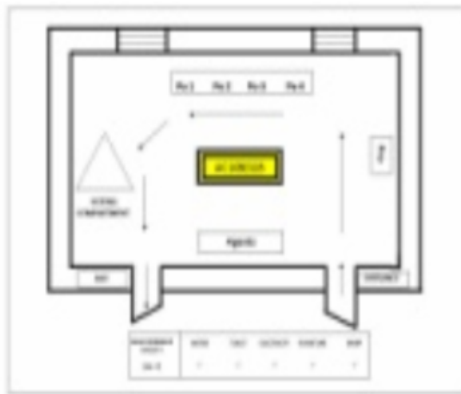

নির্বাচক নিবন্ধন আধিকারিকের স্বাক্ষর

Nazri Naksha

Google Map View

Polling Station Building Front View

Polling Station Front View

Cad View

Key MAP View

1 নাম : রুপালী মাইতি স্বামীর নাম : ঝাড়েশ্বর মাইতি বাড়ির নং : n0228 বয়স : 41 লিঙ্গ : মহিলা	BHR3552296 ফটো উপলব্ধ	2 নাম : চন্দনা দাস স্বামীর নাম : শিবশঙ্কর দাস বাড়ির নং : n0230 বয়স : 51 লিঙ্গ : মহিলা	MTM1780097 ফটো উপলব্ধ	3 নাম : কনিকা দে স্বামীর নাম : অসিত দে বাড়ির নং : n0231 বয়স : 53 লিঙ্গ : মহিলা	BHR3552304 ফটো উপলব্ধ
4 নাম : সুপ্রিয়া দে স্বামীর নাম : গোপাল দে বাড়ির নং : n0233 বয়স : 48 লিঙ্গ : মহিলা	BHR0118984 ফটো উপলব্ধ	5 নাম : শঙ্কর কুমার দত্ত পিতার নাম : নিমাই দত্ত বাড়ির নং : n0224 বয়স : 40 লিঙ্গ : পুরুষ	BHR3552023 ফটো উপলব্ধ	6 নাম : গোপাল চন্দ্র বিশ্বাস পিতার নাম : মনিন্দ্র নাথ বিশ্বাস বাড়ির নং : n0223 বয়স : 52 লিঙ্গ : পুরুষ	BHR3552007 ফটো উপলব্ধ
7 নাম : সৌমী দে পিতার নাম : সমির দে বাড়ির নং : 32 মহেন্দ্রনগর বয়স : 22 লিঙ্গ : মহিলা	UWL2073930 ফটো উপলব্ধ	8 নাম : মুকুল অধিকারী পিতার নাম : স্বপ্ন অধিকারী বাড়ির নং : n0921 বয়স : 39 লিঙ্গ : পুরুষ	UWL2006161 ফটো উপলব্ধ	9 নাম : রাজু অধিকারী পিতার নাম : সন্তোষ অধিকারী বাড়ির নং : 116 বয়স : 49 লিঙ্গ : পুরুষ	UWL1336981 ফটো উপলব্ধ
10 নাম : রাজা অধিকারী পিতার নাম : সন্তোষ অধিকারী বাড়ির নং : n0318 বয়স : 44 লিঙ্গ : পুরুষ	UWL1336999 ফটো উপলব্ধ	11 নাম : কৃষ্ণা অধিকারী স্বামীর নাম : রাজু অধিকারী বাড়ির নং : 116 বয়স : 53 লিঙ্গ : মহিলা	UWL1471135 ফটো উপলব্ধ	12 নাম : বাসন্তী আইচ স্বামীর নাম : প্রহ্লাদ আইচ বাড়ির নং : 114 বয়স : 74 লিঙ্গ : মহিলা	WB/20/135/432255 ফটো উপলব্ধ
13 নাম : খোকন আইচ পিতার নাম : প্রহ্লাদ আইচ বাড়ির নং : 114 বয়স : 51 লিঙ্গ : পুরুষ	WB/20/135/432069 ফটো উপলব্ধ	14 নাম : শর্মিলা দাস স্বামীর নাম : শংকর দাস বাড়ির নং : 114 বয়স : 38 লিঙ্গ : মহিলা	BHR3551264 ফটো উপলব্ধ	15 নাম : রানু আচার্য স্বামীর নাম : রতন আচার্য বাড়ির নং : 28 বয়স : 68 লিঙ্গ : মহিলা	WB/20/135/432235 ফটো উপলব্ধ
16 নাম : রঞ্জন আচার্য পিতার নাম : রতন আচার্য বাড়ির নং : 28 বয়স : 53 লিঙ্গ : পুরুষ	WB/20/135/432033 ফটো উপলব্ধ	17 নাম : সুনীল দাস পিতার নাম : রামানন্দ দাস বাড়ির নং : 29 বয়স : 65 লিঙ্গ : পুরুষ	WB/20/135/432071 ফটো উপলব্ধ	18 নাম : রজত দাস পিতার নাম : রঞ্জিত দাস বাড়ির নং : 29 বয়স : 32 লিঙ্গ : পুরুষ	UWL1138890 ফটো উপলব্ধ
19 নাম : অনুশ্রী আচার্য স্বামীর নাম : রঞ্জন আচার্য বাড়ির নং : 29 বয়স : 41 লিঙ্গ : মহিলা	BHR2977908 ফটো উপলব্ধ	20 নাম : কপিল আচার্য পিতার নাম : শ্যামল আচার্য বাড়ির নং : n0133 বয়স : 45 লিঙ্গ : পুরুষ	BHR2589380 ফটো উপলব্ধ	21 নাম : দীপঙ্কর আচার্য পিতার নাম : দেবকৃষ্ণ আচার্য বাড়ির নং : n0220 বয়স : 40 লিঙ্গ : পুরুষ	BHR3551728 ফটো উপলব্ধ
22 নাম : রাজা ওরাও পিতার নাম : রাম ওরাও বাড়ির নং : n0133 বয়স : 38 লিঙ্গ : পুরুষ	BHR3551645 ফটো উপলব্ধ	23 নাম : রামু ওরাও পিতার নাম : কালীচরণ ওরাও বাড়ির নং : n0133 বয়স : 65 লিঙ্গ : পুরুষ	BHR0626564 ফটো উপলব্ধ	24 নাম : গৌরী আচার্য স্বামীর নাম : শ্যামল আচার্য বাড়ির নং : 113 বয়স : 67 লিঙ্গ : মহিলা	WB/20/135/432246 ফটো উপলব্ধ
25 নাম : গীতা ওড়াও স্বামীর নাম : শিবচরণ ওড়াও বাড়ির নং : 477 বয়স : 57 লিঙ্গ : মহিলা	UWL0422204 ফটো উপলব্ধ	26 নাম : নিমাই ওড়াও পিতার নাম : বুধন ওড়াও বাড়ির নং : 126 বয়স : 56 লিঙ্গ : পুরুষ	WB/20/135/432444 ফটো উপলব্ধ	27 নাম : বিল্টু ওরাও পিতার নাম : নিমাই ওরাও বাড়ির নং : 126 বয়স : 39 লিঙ্গ : পুরুষ	BHR3552114 ফটো উপলব্ধ
28 নাম : মীনা ওড়াও স্বামীর নাম : নিমাই ওড়াও বাড়ির নং : 126 বয়স : 53 লিঙ্গ : মহিলা	WB/20/135/432445 ফটো উপলব্ধ	29 নাম : সরস্বতী ওঁরাও পিতার নাম : বহিরা ওঁরাও বাড়ির নং : 126 বয়স : 40 লিঙ্গ : মহিলা	UWL1139088 ফটো উপলব্ধ	30 নাম : সোমা ওঁরাও স্বামীর নাম : বহিরা ওঁরাও বাড়ির নং : n0121 বয়স : 34 লিঙ্গ : মহিলা	UWL1258755 ফটো উপলব্ধ