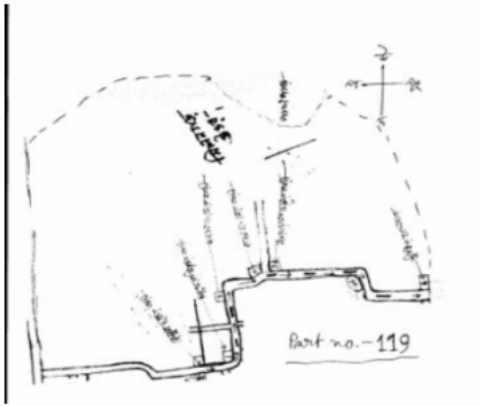

নির্বাচক নিবন্ধন আধিকারিকের স্বাক্ষর

Nazri Naksha

Google Map View

Polling Station Building Front View

Polling Station Front View

Cad View

Key MAP View

1 নাম : অর্চনা পাল স্বামীর নাম: সূর্য পাল বাড়ির নং : 188 বয়স : 66 লিঙ্গ : মহিলা	BHR3425949 ফটো উপলব্ধ	2 নাম : সুরভ পাল পিতার নাম: সূর্য কুমার পাল বাড়ির নং : 188 বয়স : 39 লিঙ্গ : পুরুষ	BHR3254257 ফটো উপলব্ধ	3 নাম : মিঠুন পাল পিতার নাম: সূর্য কুমার পাল বাড়ির নং : 188 বয়স : 37 লিঙ্গ : পুরুষ	UWL0444513 ফটো উপলব্ধ
4 নাম : সূর্য কুমার পাল পিতার নাম: রাইচরন পাল বাড়ির নং : 188 বয়স : 76 লিঙ্গ : পুরুষ	BHR0666065 ফটো উপলব্ধ	5 নাম : সুস্মিতা স্বামীর নাম: ০০০০ ০০০০ বাড়ির নং : n0373 বয়স : 27 লিঙ্গ : মহিলা	YCW1934199 ফটো উপলব্ধ	6 নাম : যমুনা পাল মায়ের নাম: কনবালা পাল বাড়ির নং : এন0123 বয়স : 37 লিঙ্গ : মহিলা	UWL2087351 ফটো উপলব্ধ
7 নাম : রীতা আচার্য্য পিতার নাম: নলিনী আচার্য্য বাড়ির নং : 180 বয়স : 43 লিঙ্গ : মহিলা	UWL1597145 ফটো উপলব্ধ	8 নাম : লক্ষী জানা স্বামীর নাম: সুদাম জানা বাড়ির নং : 12 বয়স : 46 লিঙ্গ : মহিলা	FZM0806596 ফটো উপলব্ধ	9 নাম : সুরভ আচার্য্য মায়ের নাম: পাপিয়া আচার্য্য বাড়ির নং : n0039 বয়স : 44 লিঙ্গ : পুরুষ	BHR2600385 ফটো উপলব্ধ
10 নাম : পাপিয়া আচার্য্য স্বামীর নাম: রঞ্জিত আচার্য্য বাড়ির নং : n0068 বয়স : 73 লিঙ্গ : মহিলা	UWL0444026 ফটো উপলব্ধ	11 নাম : দেবব্রত আচার্য্য পিতার নাম: রঞ্জিত আচার্য্য বাড়ির নং : n0068 বয়স : 47 লিঙ্গ : পুরুষ	BHR2102283 ফটো উপলব্ধ	12 নাম : সোমা আচার্য্য স্বামীর নাম: দেবব্রত আচার্য্য বাড়ির নং : n0068 বয়স : 46 লিঙ্গ : মহিলা	CDK1597178 ফটো উপলব্ধ
13 নাম : সুদাম কুমার জানা পিতার নাম: রাধাশ্যাম জানা বাড়ির নং : 12 বয়স : 53 লিঙ্গ : পুরুষ	UWL1418052 ফটো উপলব্ধ	14 নাম : তারক আচার্য্য পিতার নাম: নলিনী আচার্য্য বাড়ির নং : 189 বয়স : 66 লিঙ্গ : পুরুষ	BHR0666073 ফটো উপলব্ধ	15 নাম : হীরা আচার্য্য স্বামীর নাম: তারক আচার্য্য বাড়ির নং : 189 বয়স : 56 লিঙ্গ : মহিলা	BHR0666081 ফটো উপলব্ধ
16 নাম : মাধব আচার্য্য পিতার নাম: তারক আচার্য্য বাড়ির নং : n0081 বয়স : 39 লিঙ্গ : পুরুষ	BHR3633070 ফটো উপলব্ধ	17 নাম : শঙ্কর আচার্য্য পিতার নাম: নলিনী আচার্য্য বাড়ির নং : 189 বয়স : 60 লিঙ্গ : পুরুষ	UWL0444539 ফটো উপলব্ধ	18 নাম : স্বপন আচার্য্য পিতার নাম: নলিনী আচার্য্য বাড়ির নং : n0123 বয়স : 51 লিঙ্গ : পুরুষ	BHR1749498 ফটো উপলব্ধ
19 নাম : সরস্বতী ওরাও স্বামীর নাম: মানু ওরাও বাড়ির নং : 63 বয়স : 51 লিঙ্গ : মহিলা	BHR0663484 ফটো উপলব্ধ	20 নাম : পাটকে ওড়াও পিতার নাম: হরি ওড়াও বাড়ির নং : 63 বয়স : 49 লিঙ্গ : পুরুষ	UWL0444091 ফটো উপলব্ধ	21 নাম : ঝুমুর ওরাও পিতার নাম: সঞ্জা ওরাও বাড়ির নং : 51 বয়স : 41 লিঙ্গ : মহিলা	BHR3426368 ফটো উপলব্ধ
22 নাম : বিমান ওরাও পিতার নাম: বিশ্বনাথ ওরাও বাড়ির নং : n0209 বয়স : 29 লিঙ্গ : পুরুষ	UWL1417930 ফটো উপলব্ধ	23 নাম : রীতা ওরাও মায়ের নাম: মনা ওরাও বাড়ির নং : n0209 বয়স : 50 লিঙ্গ : মহিলা	UWL1260405 ফটো উপলব্ধ	24 নাম : সোনাই ওরাও পিতার নাম: সঞ্জা ওরাও বাড়ির নং : 51 বয়স : 44 লিঙ্গ : মহিলা	BHR3426384 ফটো উপলব্ধ
25 নাম : উমা ওরাও স্বামীর নাম: সাধ্বা ওরাও বাড়ির নং : 51 বয়স : 62 লিঙ্গ : মহিলা	BHR3425741 ফটো উপলব্ধ	26 নাম : সাধ্বা ওরাও পিতার নাম: মোংরা ওরাও বাড়ির নং : 51 বয়স : 66 লিঙ্গ : পুরুষ	BHR0663120 ফটো উপলব্ধ	27 নাম : সুপর্ণা ভৌমিক মায়ের নাম: রীতা ভৌমিক বাড়ির নং : 00 বয়স : 32 লিঙ্গ : মহিলা	UWL1447564 ফটো উপলব্ধ
28 নাম : শানু ওরাও পিতার নাম: মহাবীর ওরাও বাড়ির নং : 128 বয়স : 31 লিঙ্গ : পুরুষ	UWL1260330 ফটো উপলব্ধ	29 নাম : শুকরা ওরাও পিতার নাম: মহাদেব ওরাও বাড়ির নং : 62 বয়স : 53 লিঙ্গ : পুরুষ	BHR0663450 ফটো উপলব্ধ	30 নাম : দুর্গা ওরাও মায়ের নাম: শান্তি ওরাও বাড়ির নং : 384 বয়স : 32 লিঙ্গ : মহিলা	UWL1140151 ফটো উপলব্ধ