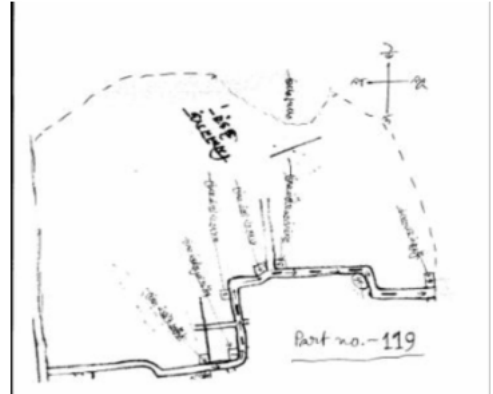

নির্বাচক নিবন্ধন আধিকারিকের স্বাক্ষর

Nazri Naksha

Google Map View

Polling Station Building Front View

Polling Station Front View

Cad View

Key MAP View

1 নাম : অর্চনা পাল স্বামীর নাম: সূর্য পাল বাড়ির নং : 188 বয়স : 66 লিঙ্গ : মহিলা	BHR3425949 ফটো উপলব্ধ	2 নাম : সুরভ পাল পিতার নাম: সূর্য কুমার পাল বাড়ির নং : 188 বয়স : 39 লিঙ্গ : পুরুষ	BHR3254257 ফটো উপলব্ধ	3 নাম : মিঠুন পাল পিতার নাম: সূর্য কুমার পাল বাড়ির নং : 188 বয়স : 37 লিঙ্গ : পুরুষ	UWL0444513 ফটো উপলব্ধ
4 নাম : সূর্য কুমার পাল পিতার নাম: রাইচরন পাল বাড়ির নং : 188 বয়স : 76 লিঙ্গ : পুরুষ	BHR0666065 ফটো উপলব্ধ	5 নাম : সুস্মিতা স্বামীর নাম: ০০০০ ০০০০ বাড়ির নং : n0373 বয়স : 27 লিঙ্গ : মহিলা	YCW1934199 ফটো উপলব্ধ	6 নাম : যমুনা পাল মায়ের নাম: কনবালা পাল বাড়ির নং : এন0123 বয়স : 37 লিঙ্গ : মহিলা	UWL2087351 ফটো উপলব্ধ
7 নাম : রীতা আচার্য্য পিতার নাম: নলিনী আচার্য্য বাড়ির নং : 180 বয়স : 43 লিঙ্গ : মহিলা	UWL1597145 ফটো উপলব্ধ	8 নাম : লক্ষী জানা স্বামীর নাম: সুদাম জানা বাড়ির নং : 12 বয়স : 46 লিঙ্গ : মহিলা	FZM0806596 ফটো উপলব্ধ	9 নাম : সুরভ আচার্য্য মায়ের নাম: পাপিয়া আচার্য্য বাড়ির নং : n0039 বয়স : 44 লিঙ্গ : পুরুষ	BHR2600385 ফটো উপলব্ধ
10 নাম : পাপিয়া আচার্য্য স্বামীর নাম: রঞ্জিত আচার্য্য বাড়ির নং : n0068 বয়স : 73 লিঙ্গ : মহিলা	UWL0444026 ফটো উপলব্ধ	11 নাম : দেবব্রত আচার্য্য পিতার নাম: রঞ্জিত আচার্য্য বাড়ির নং : n0068 বয়স : 47 লিঙ্গ : পুরুষ	BHR2102283 ফটো উপলব্ধ	12 নাম : সোমা আচার্য্য স্বামীর নাম: দেবব্রত আচার্য্য বাড়ির নং : n0068 বয়স : 46 লিঙ্গ : মহিলা	CDK1597178 ফটো উপলব্ধ
13 নাম : সুদাম কুমার জানা পিতার নাম: রাধাশ্যাম জানা বাড়ির নং : 12 বয়স : 53 লিঙ্গ : পুরুষ	UWL1418052 ফটো উপলব্ধ	14 নাম : তারক আচার্য্য পিতার নাম: নলিনী আচার্য্য বাড়ির নং : 189 বয়স : 66 লিঙ্গ : পুরুষ	BHR0666073 ফটো উপলব্ধ	15 নাম : হীরা আচার্য্য স্বামীর নাম: তারক আচার্য্য বাড়ির নং : 189 বয়স : 56 লিঙ্গ : মহিলা	BHR0666081 ফটো উপলব্ধ
16 নাম : মাধব আচার্য্য পিতার নাম: তারক আচার্য্য বাড়ির নং : n0081 বয়স : 39 লিঙ্গ : পুরুষ	BHR3633070 ফটো উপলব্ধ	17 নাম : শঙ্কর আচার্য্য পিতার নাম: নলিনী আচার্য্য বাড়ির নং : 189 বয়স : 60 লিঙ্গ : পুরুষ	UWL0444539 ফটো উপলব্ধ	18 নাম : স্বপন আচার্য্য পিতার নাম: নলিনী আচার্য্য বাড়ির নং : n0123 বয়স : 51 লিঙ্গ : পুরুষ	BHR1749498 ফটো উপলব্ধ
19 নাম : সরস্বতী ওরাও স্বামীর নাম: মানু ওরাও বাড়ির নং : 63 বয়স : 51 লিঙ্গ : মহিলা	BHR0663484 ফটো উপলব্ধ	20 নাম : পাটকে ওড়াও পিতার নাম: হরি ওড়াও বাড়ির নং : 63 বয়স : 49 লিঙ্গ : পুরুষ	UWL0444091 ফটো উপলব্ধ	21 নাম : ঝুমুর ওরাও পিতার নাম: সঞ্জা ওরাও বাড়ির নং : 51 বয়স : 41 লিঙ্গ : মহিলা	BHR3426368 ফটো উপলব্ধ
22 নাম : বিমান ওরাও পিতার নাম: বিশ্বনাথ ওরাও বাড়ির নং : n0209 বয়স : 29 লিঙ্গ : পুরুষ	UWL1417930 ফটো উপলব্ধ	23 নাম : রীতা ওরাও মায়ের নাম: মনা ওরাও বাড়ির নং : n0209 বয়স : 50 লিঙ্গ : মহিলা	UWL1260405 ফটো উপলব্ধ	24 নাম : সোনাই ওরাও পিতার নাম: সঞ্জা ওরাও বাড়ির নং : 51 বয়স : 44 লিঙ্গ : মহিলা	BHR3426384 ফটো উপলব্ধ
25 নাম : উমা ওরাও স্বামীর নাম: সাধ্বা ওরাও বাড়ির নং : 51 বয়স : 62 লিঙ্গ : মহিলা	BHR3425741 ফটো উপলব্ধ	26 নাম : সাধ্বা ওরাও পিতার নাম: মোংরা ওরাও বাড়ির নং : 51 বয়স : 66 লিঙ্গ : পুরুষ	BHR0663120 ফটো উপলব্ধ	27 নাম : সুপর্ণা ভৌমিক মায়ের নাম: রীতা ভৌমিক বাড়ির নং : 00 বয়স : 32 লিঙ্গ : মহিলা	UWL1447564 ফটো উপলব্ধ
28 নাম : শানু ওরাও পিতার নাম: মহাবীর ওরাও বাড়ির নং : 128 বয়স : 31 লিঙ্গ : পুরুষ	UWL1260330 ফটো উপলব্ধ	29 নাম : শুকরা ওরাও পিতার নাম: মহাদেব ওরাও বাড়ির নং : 62 বয়স : 53 লিঙ্গ : পুরুষ	BHR0663450 ফটো উপলব্ধ	30 নাম : দুর্গা ওরাও মায়ের নাম: শান্তি ওরাও বাড়ির নং : 384 বয়স : 32 লিঙ্গ : মহিলা	UWL1140151 ফটো উপলব্ধ