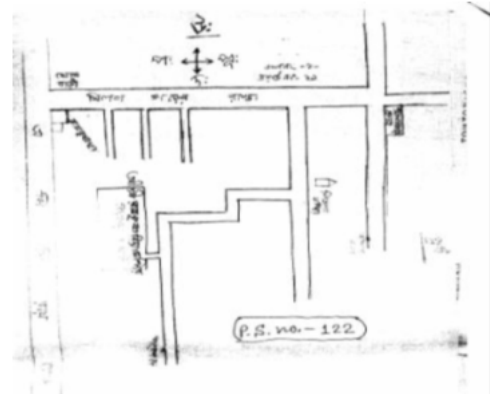

নির্বাচক নিবন্ধন আধিকারিকের স্বাক্ষর

Nazri Naksha

Google Map View

Polling Station Building Front View

Polling Station Front View

Cad View

Key MAP View

1 নাম : শ্রাবতী চক্রবর্তী মায়ের নাম : সীতা দেবনাথ বাড়ির নং : n0150 বয়স : 50 লিঙ্গ : মহিলা	UWL1418888 ফটো উপলব্ধ	2 নাম : টুম্পা আচার্য পিতার নাম : অমল কুমার আচার্য বাড়ির নং : n0129 বয়স : 38 লিঙ্গ : মহিলা	UWL0948588 ফটো উপলব্ধ	3 নাম : চন্দনা আচার্য স্বামীর নাম : অমল আচার্য বাড়ির নং : n0130 বয়স : 64 লিঙ্গ : মহিলা	UWL0948604 ফটো উপলব্ধ
4 নাম : সাহেব কুণ্ডু পিতার নাম : শিপুল কুণ্ডু বাড়ির নং : এন বয়স : 26 লিঙ্গ : পুরুষ	UWL1754159 ফটো উপলব্ধ	5 নাম : কনিকা কুণ্ডু স্বামীর নাম : অসীম কুণ্ডু বাড়ির নং : এন00125 বয়স : 54 লিঙ্গ : মহিলা	UWL2022655 ফটো উপলব্ধ	6 নাম : পৌশালি কুণ্ডু পিতার নাম : অসীম কুণ্ডু বাড়ির নং : এন002 বয়স : 25 লিঙ্গ : মহিলা	UWL2022424 ফটো উপলব্ধ
7 নাম : মহুয়া কুণ্ডু স্বামীর নাম : সোমনাথ কুণ্ডু বাড়ির নং : এন001 বয়স : 41 লিঙ্গ : মহিলা	UWL2024206 ফটো উপলব্ধ	8 নাম : সীমা দত্ত স্বামীর নাম : শ্যামল দত্ত বাড়ির নং : এন0056 বয়স : 41 লিঙ্গ : মহিলা	FLG2263390 ফটো উপলব্ধ	9 নাম : অপর্ণা কুন্ডু স্বামীর নাম : বিপুল কুন্ডু বাড়ির নং : 45 বয়স : 50 লিঙ্গ : মহিলা	UWL2128890 ফটো উপলব্ধ
10 নাম : শেফালী কুন্ডু স্বামীর নাম : ভজগোবিন্দ কুন্ডু বাড়ির নং : 45KA বয়স : 73 লিঙ্গ : মহিলা	BHR0669556 ফটো উপলব্ধ	11 নাম : মমতা নাথ স্বামীর নাম : বিজয় কৃষ্ণ নাথ বাড়ির নং : n0056 বয়স : 68 লিঙ্গ : মহিলা	UWL1418961 ফটো উপলব্ধ	12 নাম : মনা কুন্ডু স্বামীর নাম : অবনী কুন্ডু বাড়ির নং : 45KA বয়স : 67 লিঙ্গ : মহিলা	BHR0669572 ফটো উপলব্ধ
13 নাম : অরুণ কুণ্ডু পিতার নাম : অবনী কুণ্ডু বাড়ির নং : n0056 বয়স : 47 লিঙ্গ : পুরুষ	BHR2104636 ফটো উপলব্ধ	14 নাম : সোমনাথ কুণ্ডু পিতার নাম : ভজগোবিন্দ কুণ্ডু বাড়ির নং : n0056 বয়স : 46 লিঙ্গ : পুরুষ	BHR2107126 ফটো উপলব্ধ	15 নাম : দেবাশিষ দেবনাথ পিতার নাম : তপন দেবনাথ বাড়ির নং : n0056 বয়স : 38 লিঙ্গ : পুরুষ	UWL0446153 ফটো উপলব্ধ
16 নাম : কার্তিক কুন্ডু পিতার নাম : প্রানগোবিন্দ কুন্ডু বাড়ির নং : 45 বয়স : 64 লিঙ্গ : পুরুষ	BHR0669598 ফটো উপলব্ধ	17 নাম : বিপুল কুন্ডু পিতার নাম : প্রান গোবিন্দ কুন্ডু বাড়ির নং : 45 বয়স : 56 লিঙ্গ : পুরুষ	WB/20/135/459302 ফটো উপলব্ধ	18 নাম : মিনতি কুণ্ডু স্বামীর নাম : কার্তিক কুণ্ডু বাড়ির নং : n0054 বয়স : 51 লিঙ্গ : মহিলা	BHR1830546 ফটো উপলব্ধ
19 নাম : উষা চক্রবর্তী স্বামীর নাম : সুজন চক্রবর্তী বাড়ির নং : 45 বয়স : 33 লিঙ্গ : মহিলা	UWL1418953 ফটো উপলব্ধ	20 নাম : শিপুল কুন্ডু পিতার নাম : প্রানগোবিন্দ কুন্ডু বাড়ির নং : 45 বয়স : 57 লিঙ্গ : পুরুষ	WB/20/135/459196 ফটো উপলব্ধ	21 নাম : ছায়া কুন্ডু স্বামীর নাম : শিপুল কুন্ডু বাড়ির নং : 45KH বয়স : 54 লিঙ্গ : মহিলা	BHR0669622 ফটো উপলব্ধ
22 নাম : মীরা কুন্ডু স্বামীর নাম : পরেশ কুন্ডু বাড়ির নং : 76 বয়স : 73 লিঙ্গ : মহিলা	BHR0670992 ফটো উপলব্ধ	23 নাম : অসীম কুন্ডু পিতার নাম : পরেশ কুন্ডু বাড়ির নং : 76 বয়স : 50 লিঙ্গ : পুরুষ	WB/20/135/459320 ফটো উপলব্ধ	24 নাম : অমিত কুন্ডু পিতার নাম : পরেশ কুন্ডু বাড়ির নং : 76 বয়স : 45 লিঙ্গ : পুরুষ	BHR3031770 ফটো উপলব্ধ
25 নাম : সুপর্ণা কুন্ডু স্বামীর নাম : অরুণ কুন্ডু বাড়ির নং : n0147 বয়স : 31 লিঙ্গ : মহিলা	UWL1337930 ফটো উপলব্ধ	26 নাম : সুদীপকান্তি কর পিতার নাম : অনিল কর বাড়ির নং : 210 বয়স : 54 লিঙ্গ : পুরুষ	BHR0668988 ফটো উপলব্ধ	27 নাম : সুবীর কর পিতার নাম : অনিল কর বাড়ির নং : 210 বয়স : 53 লিঙ্গ : পুরুষ	BHR0668996 ফটো উপলব্ধ
28 নাম : মিনতি কর স্বামীর নাম : সুদীপ কান্তি কর বাড়ির নং : 224 বয়স : 44 লিঙ্গ : মহিলা	BHR3633906 ফটো উপলব্ধ	29 নাম : রবি কর্মকার পিতার নাম : নাডু কর্মকার বাড়ির নং : বয়স : 44 লিঙ্গ : পুরুষ	UWL1850502 ফটো উপলব্ধ	30 নাম : রিঙ্কু কর্মকার স্বামীর নাম : রবি কর্মকার বাড়ির নং : বয়স : 35 লিঙ্গ : মহিলা	UWL1889310 ফটো উপলব্ধ