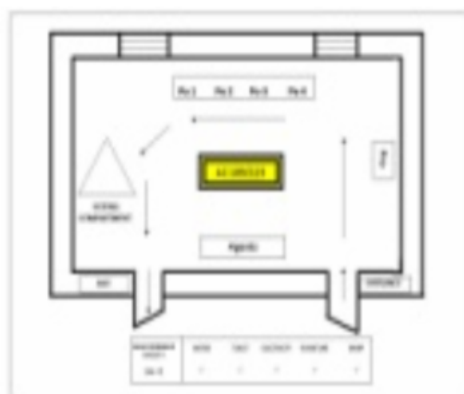

নির্বাচক নিবন্ধন আধিকারিকের স্বাক্ষর

Nazri Naksha

Google Map View

Polling Station Building Front View

Polling Station Front View

Cad View

Key MAP View

1 নাম : গীতা ওড়াও স্বামীর নাম: গদাই ওড়াও বাড়ির নং : 42 বয়স : 61 লিঙ্গ : মহিলা	BHR0686352 ফটো উপলব্ধ	2 নাম : ভোলা ওড়াও পিতার নাম: গদাই ওড়াও বাড়ির নং : 42 বয়স : 46 লিঙ্গ : পুরুষ	UWL0768515 ফটো উপলব্ধ	3 নাম : বাবু ওড়াও পিতার নাম: গদাই ওড়াও বাড়ির নং : 42 বয়স : 44 লিঙ্গ : পুরুষ	UWL0447870 ফটো উপলব্ধ
4 নাম : রাজা ওড়াও পিতার নাম: গদাই ওড়াও বাড়ির নং : 42 বয়স : 38 লিঙ্গ : পুরুষ	UWL0768499 ফটো উপলব্ধ	5 নাম : সন্দীপ কুণ্ডু পিতার নাম: তপন কুণ্ডু বাড়ির নং : n0329 বয়স : 26 লিঙ্গ : পুরুষ	UWL1712017 ফটো উপলব্ধ	6 নাম : মেহা কুণ্ডু পিতার নাম: তরুণ কুণ্ডু বাড়ির নং : n0330 বয়স : 26 লিঙ্গ : মহিলা	UWL1692060 ফটো উপলব্ধ
7 নাম : রুস্পা কুণ্ডু স্বামীর নাম: সঞ্জীব কুণ্ডু বাড়ির নং : n0328 বয়স : 35 লিঙ্গ : মহিলা	UWL1717651 ফটো উপলব্ধ	8 নাম : গোপাল চন্দ্র বেরা পিতার নাম: রমেশ চন্দ্র বেরা বাড়ির নং : 000 বয়স : 25 লিঙ্গ : পুরুষ	UWL2142495 ফটো উপলব্ধ	9 নাম : বিথী মন্ডল স্বামীর নাম: সঞ্জীত মন্ডল বাড়ির নং : সতীন সেন রোড বয়স : 38 লিঙ্গ : মহিলা	UWL2169514 ফটো উপলব্ধ
10 নাম : গোপাল কুণ্ডু পিতার নাম: বিশ্বনাথ কুণ্ডু বাড়ির নং : এন001 বয়স : 24 লিঙ্গ : পুরুষ	UWL2011518 ফটো উপলব্ধ	11 নাম : সঞ্জীব কুণ্ডু পিতার নাম: স্বপন কুণ্ডু বাড়ির নং : n0106 বয়স : 45 লিঙ্গ : পুরুষ	BHR1832047 ফটো উপলব্ধ	12 নাম : দেবজিত কুন্ডু পিতার নাম: ধীমান কুন্ডু বাড়ির নং : n0323 বয়স : 26 লিঙ্গ : পুরুষ	UWL1696566 ফটো উপলব্ধ
13 নাম : ছায়া কুন্ডু স্বামীর নাম: দিলীপ কুন্ডু বাড়ির নং : 96 বয়স : 56 লিঙ্গ : মহিলা	BHR0688390 ফটো উপলব্ধ	14 নাম : মমতা কুন্ডু স্বামীর নাম: বিশ্বনাথ কুন্ডু বাড়ির নং : 153 বয়স : 56 লিঙ্গ : মহিলা	BHR0690461 ফটো উপলব্ধ	15 নাম : ধীমান কুন্ডু পিতার নাম: অনিল কুন্ডু বাড়ির নং : 11 বয়স : 59 লিঙ্গ : পুরুষ	BHR0685271 ফটো উপলব্ধ
16 নাম : অজয় কুন্ডু পিতার নাম: অনিল কুন্ডু বাড়ির নং : 11 বয়স : 57 লিঙ্গ : পুরুষ	BHR0685289 ফটো উপলব্ধ	17 নাম : অশোক কুমার কুণ্ডু পিতার নাম: হরে কৃষ্ণ কুণ্ডু বাড়ির নং : n0002 বয়স : 73 লিঙ্গ : পুরুষ	BHR2607984 ফটো উপলব্ধ	18 নাম : নব কুমার কুণ্ডু পিতার নাম: হরে কৃষ্ণ কুণ্ডু বাড়ির নং : মিলনগড় বয়স : 67 লিঙ্গ : পুরুষ	BHR2607992 ফটো উপলব্ধ
19 নাম : শুভা কুন্ডু স্বামীর নাম: নবকুমার কুন্ডু বাড়ির নং : মিলনগড় বয়স : 61 লিঙ্গ : মহিলা	BHR2802148 ফটো উপলব্ধ	20 নাম : সবিতা কুণ্ডু স্বামীর নাম: ধীমান কুণ্ডু বাড়ির নং : n0002 বয়স : 56 লিঙ্গ : মহিলা	BHR1831882 ফটো উপলব্ধ	21 নাম : নয়নারী কুণ্ডু স্বামীর নাম: অজয় কুণ্ডু বাড়ির নং : n0002 বয়স : 48 লিঙ্গ : মহিলা	BHR1831908 ফটো উপলব্ধ
22 নাম : বিশ্বনাথ কুন্ডু পিতার নাম: সশীলকৃষ্ণ কুন্ডু বাড়ির নং : 153 বয়স : 61 লিঙ্গ : পুরুষ	BHR0690453 ফটো উপলব্ধ	23 নাম : স্বপন কুন্ডু পিতার নাম: রমেন্দ্রনারায়ন কুন্ডু বাড়ির নং : 96 বয়স : 69 লিঙ্গ : পুরুষ	BHR0688366 ফটো উপলব্ধ	24 নাম : সুবাসিনী কুন্ডু স্বামীর নাম: তপন কুন্ডু বাড়ির নং : 96 বয়স : 62 লিঙ্গ : মহিলা	UWL0948851 ফটো উপলব্ধ
25 নাম : তরুণ কুন্ডু পিতার নাম: রমেন্দ্রনারায়ন কুন্ডু বাড়ির নং : 96 বয়স : 66 লিঙ্গ : পুরুষ	BHR1831650 ফটো উপলব্ধ	26 নাম : রঞ্জিতা কুন্ডু স্বামীর নাম: তরুণ কুন্ডু বাড়ির নং : n0106 বয়স : 53 লিঙ্গ : মহিলা	BHR1953090 ফটো উপলব্ধ	27 নাম : সঞ্জয় কুণ্ডু পিতার নাম: স্বপন কুণ্ডু বাড়ির নং : n0106 বয়স : 48 লিঙ্গ : পুরুষ	BHR1831429 ফটো উপলব্ধ
28 নাম : অর্পিতা কুন্ডু স্বামীর নাম: সঞ্জয় কুন্ডু বাড়ির নং : n0106 বয়স : 33 লিঙ্গ : মহিলা	UWL1041425 ফটো উপলব্ধ	29 নাম : অসীম কর পিতার নাম: অবিলাশ কর বাড়ির নং : 75 বয়স : 63 লিঙ্গ : পুরুষ	WB/20/135/471406 ফটো উপলব্ধ	30 নাম : অঙ্কিত কর পিতার নাম: অসীম কুমার কর বাড়ির নং : 75 বয়স : 29 লিঙ্গ : পুরুষ	UWL1419001 ফটো উপলব্ধ