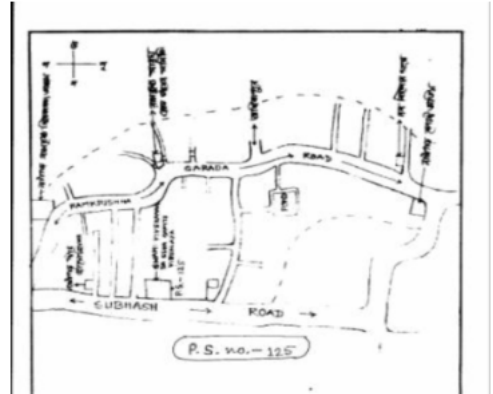

নির্বাচক নিবন্ধন আধিকারিকের স্বাক্ষর

Nazri Naksha

Google Map View

Polling Station Building Front View

Polling Station Front View

Cad View

Key MAP View

1	UWL1903632	নাম : বনি কুণ্ড পিতার নাম: বাসুদেব কুণ্ড বাড়ির নং : বয়স : 24 লিঙ্গ : মহিলা	ফটো উপলব্ধ	2	UWL0452433	নাম : গীতা কুণ্ড স্বামীর নাম: বাসুদেব কুণ্ড বাড়ির নং : 228 বয়স : 50 লিঙ্গ : মহিলা	ফটো উপলব্ধ	3	BHR3670742	নাম : বাসুদেব কুণ্ড পিতার নাম: নারায়ণ চন্দ্র কুণ্ড বাড়ির নং : 228 বয়স : 70 লিঙ্গ : পুরুষ	ফটো উপলব্ধ
4	BHR2109924	নাম : বিভাষ কর্মকার পিতার নাম: বিমল চন্দ্র কর্মকার বাড়ির নং : n0098 বয়স : 44 লিঙ্গ : পুরুষ	ফটো উপলব্ধ	5	UWL2144780	নাম : রিতম কর্মকার পিতার নাম: রতন কর্মকার বাড়ির নং : ৭১ বয়স : 21 লিঙ্গ : পুরুষ	ফটো উপলব্ধ	6	BHR0727099	নাম : নরেন্দ্রনাথ কর্মকার পিতার নাম: নুপেন্দ্র কর্মকার বাড়ির নং : 11 বয়স : 53 লিঙ্গ : পুরুষ	ফটো উপলব্ধ
7	BHR3184280	নাম : টুম্পা কর্মকার স্বামীর নাম: রতন কর্মকার বাড়ির নং : 71 বয়স : 41 লিঙ্গ : মহিলা	ফটো উপলব্ধ	8	UWL0855817	নাম : পুনম কর্মকার পিতার নাম: বিমল চন্দ্র কর্মকার বাড়ির নং : 64 বয়স : 35 লিঙ্গ : মহিলা	ফটো উপলব্ধ	9	BHR2803872	নাম : রতন কর্মকার পিতার নাম: নুপেন্দ্র চন্দ্র কর্মকার বাড়ির নং : 71 বয়স : 47 লিঙ্গ : পুরুষ	ফটো উপলব্ধ
10	BHR0727081	নাম : নিত্যানন্দ কর্মকার পিতার নাম: নুপেন্দ্র কর্মকার বাড়ির নং : 11 বয়স : 56 লিঙ্গ : পুরুষ	ফটো উপলব্ধ	11	LXQ2425833	নাম : রাখি কর্মকার স্বামীর নাম: নরেন্দ্রনাথ কর্মকার বাড়ির নং : 11 বয়স : 40 লিঙ্গ : মহিলা	ফটো উপলব্ধ	12	BHR0726075	নাম : বিমলচন্দ্র কর্মকার পিতার নাম: কেশবলাল কর্মকার বাড়ির নং : n0098 বয়স : 67 লিঙ্গ : পুরুষ	ফটো উপলব্ধ
13	UWL2237329	নাম : শিপ্রা কর্মকার স্বামীর নাম: বিমলচন্দ্র কর্মকার বাড়ির নং : n0098 বয়স : 60 লিঙ্গ : মহিলা	ফটো উপলব্ধ	14	UWL0949370	নাম : তনুজা কর্মকার স্বামীর নাম: নিত্যানন্দ কর্মকার বাড়ির নং : n0245 বয়স : 38 লিঙ্গ : মহিলা	ফটো উপলব্ধ	15	BHR3256641	নাম : নিতাই কর্মকার পিতার নাম: বিমল চন্দ্র কর্মকার বাড়ির নং : n0098 বয়স : 43 লিঙ্গ : পুরুষ	ফটো উপলব্ধ
16	BHR3256625	নাম : সেমন্তী কাজিলাল পিতার নাম: পরিতোষ কাজিলাল বাড়ির নং : 144 বয়স : 41 লিঙ্গ : মহিলা	ফটো উপলব্ধ	17	BHR0731026	নাম : মনিকা কাজিলাল স্বামীর নাম: পরিতোষ কাজিলাল বাড়ির নং : 144 বয়স : 71 লিঙ্গ : মহিলা	ফটো উপলব্ধ	18	BHR3634284	নাম : সায়ন্তন কাজিলাল পিতার নাম: দীপক কাজিলাল বাড়ির নং : 143 বয়স : 37 লিঙ্গ : পুরুষ	ফটো উপলব্ধ
19	BHR1828102	নাম : তন্দ্রা কাজিলাল স্বামীর নাম: দীপক কাজিলাল বাড়ির নং : 143 বয়স : 62 লিঙ্গ : মহিলা	ফটো উপলব্ধ	20	BHR0731000	নাম : দীপক কাজিলাল পিতার নাম: পরিমল কাজিলাল বাড়ির নং : 143 বয়স : 67 লিঙ্গ : পুরুষ	ফটো উপলব্ধ	21	UWL1910819	নাম : কল্পনা কাজিলাল স্বামীর নাম: বিবেক কাজিলাল বাড়ির নং : বয়স : 57 লিঙ্গ : মহিলা	ফটো উপলব্ধ
22	BHR3429743	নাম : বিবেক কাজিলাল পিতার নাম: পরিমল কাজিলাল বাড়ির নং : বয়স : 59 লিঙ্গ : পুরুষ	ফটো উপলব্ধ	23	UWL1910868	নাম : অমৃতা কাজিলাল পিতার নাম: বিবেক কাজিলাল বাড়ির নং : বয়স : 29 লিঙ্গ : মহিলা	ফটো উপলব্ধ	24	UWL2078269	নাম : আরিফ গঙ্গোপাধ্যায় পিতার নাম: অসীম গঙ্গোপাধ্যায় বাড়ির নং : এন00 বয়স : 25 লিঙ্গ : পুরুষ	ফটো উপলব্ধ
25	BHR0727222	নাম : ছন্দা গুহঠাকুরতা স্বামীর নাম: লীলাময় গুহঠাকুরতা বাড়ির নং : 13 বয়স : 69 লিঙ্গ : মহিলা	ফটো উপলব্ধ	26	BHR3256583	নাম : শুভজিৎ গুহঠাকুরতা মায়ের নাম: ছন্দা গুহঠাকুরতা বাড়ির নং : 13 বয়স : 38 লিঙ্গ : পুরুষ	ফটো উপলব্ধ	27	BHR3429792	নাম : তনুশ্রী কর্মকার স্বামীর নাম: অশোক কর্মকার বাড়ির নং : 165 বয়স : 43 লিঙ্গ : মহিলা	ফটো উপলব্ধ
28	BHR0728485	নাম : রাজীব গাঙ্গুলী পিতার নাম: হারাধন গাঙ্গুলী বাড়ির নং : n0087 বয়স : 52 লিঙ্গ : পুরুষ	ফটো উপলব্ধ	29	BHR2619641	নাম : পারমিতা গাঙ্গুলী স্বামীর নাম: অসীম গাঙ্গুলী বাড়ির নং : n0058 বয়স : 51 লিঙ্গ : মহিলা	ফটো উপলব্ধ	30	UWL1639087	নাম : শুভ্রা গাঙ্গুলী স্বামীর নাম: রাজীব গাঙ্গোপাধ্যায় বাড়ির নং : n0420 বয়স : 38 লিঙ্গ : মহিলা	ফটো উপলব্ধ