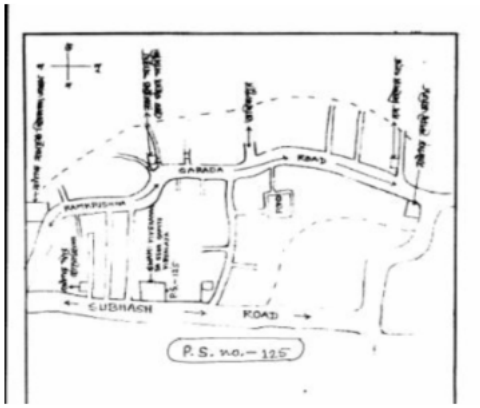

Nazri Naksha