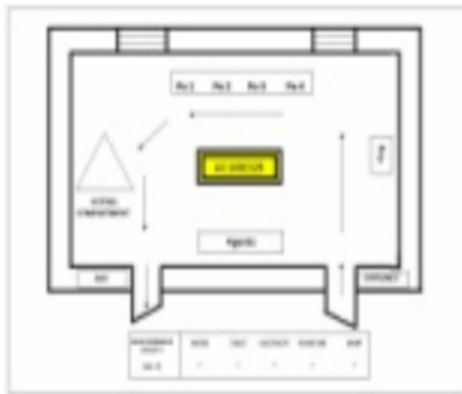

নির্বাচক নিবন্ধন আধিকারিকের স্বাক্ষর

Nazri Naksha

Google Map View

Polling Station Building Front View

Polling Station Front View

Cad View

Key MAP View

1	UWL1903632	নাম : বনি কুণ্ড পিতার নাম: বাসুদেব কুণ্ড বাড়ির নং : বয়স : 24 লিঙ্গ : মহিলা	ফটো উপলব্ধ	2	UWL0452433	নাম : গীতা কুণ্ড স্বামীর নাম: বাসুদেব কুণ্ড বাড়ির নং : 228 বয়স : 50 লিঙ্গ : মহিলা	ফটো উপলব্ধ	3	BHR3670742	নাম : বাসুদেব কুণ্ড পিতার নাম: নারায়ণ চন্দ্র কুণ্ড বাড়ির নং : 228 বয়স : 70 লিঙ্গ : পুরুষ	ফটো উপলব্ধ
4	BHR2109924	নাম : বিভাষ কর্মকার পিতার নাম: বিমল চন্দ্র কর্মকার বাড়ির নং : n0098 বয়স : 44 লিঙ্গ : পুরুষ	ফটো উপলব্ধ	5	UWL2144780	নাম : রিতম কর্মকার পিতার নাম: রতন কর্মকার বাড়ির নং : ৭১ বয়স : 21 লিঙ্গ : পুরুষ	ফটো উপলব্ধ	6	BHR0727099	নাম : নরেন্দ্রনাথ কর্মকার পিতার নাম: নুপেন্দ্র কর্মকার বাড়ির নং : 11 বয়স : 53 লিঙ্গ : পুরুষ	ফটো উপলব্ধ
7	BHR3184280	নাম : টুম্পা কর্মকার স্বামীর নাম: রতন কর্মকার বাড়ির নং : 71 বয়স : 41 লিঙ্গ : মহিলা	ফটো উপলব্ধ	8	UWL0855817	নাম : পুনম কর্মকার পিতার নাম: বিমল চন্দ্র কর্মকার বাড়ির নং : 64 বয়স : 35 লিঙ্গ : মহিলা	ফটো উপলব্ধ	9	BHR2803872	নাম : রতন কর্মকার পিতার নাম: নুপেন্দ্র চন্দ্র কর্মকার বাড়ির নং : 71 বয়স : 47 লিঙ্গ : পুরুষ	ফটো উপলব্ধ
10	BHR0727081	নাম : নিত্যানন্দ কর্মকার পিতার নাম: নুপেন্দ্র কর্মকার বাড়ির নং : 11 বয়স : 56 লিঙ্গ : পুরুষ	ফটো উপলব্ধ	11	LXQ2425833	নাম : রাখি কর্মকার স্বামীর নাম: নরেন্দ্রনাথ কর্মকার বাড়ির নং : 11 বয়স : 40 লিঙ্গ : মহিলা	ফটো উপলব্ধ	12	BHR0726075	নাম : বিমলচন্দ্র কর্মকার পিতার নাম: কেশবলাল কর্মকার বাড়ির নং : n0098 বয়স : 67 লিঙ্গ : পুরুষ	ফটো উপলব্ধ
13	UWL2237329	নাম : শিপ্রা কর্মকার স্বামীর নাম: বিমলচন্দ্র কর্মকার বাড়ির নং : n0098 বয়স : 60 লিঙ্গ : মহিলা	ফটো উপলব্ধ	14	UWL0949370	নাম : তনুজা কর্মকার স্বামীর নাম: নিত্যানন্দ কর্মকার বাড়ির নং : n0245 বয়স : 38 লিঙ্গ : মহিলা	ফটো উপলব্ধ	15	BHR3256641	নাম : নিতাই কর্মকার পিতার নাম: বিমল চন্দ্র কর্মকার বাড়ির নং : n0098 বয়স : 43 লিঙ্গ : পুরুষ	ফটো উপলব্ধ
16	BHR3256625	নাম : সেমন্তী কাজিলাল পিতার নাম: পরিতোষ কাজিলাল বাড়ির নং : 144 বয়স : 41 লিঙ্গ : মহিলা	ফটো উপলব্ধ	17	BHR0731026	নাম : মনিকা কাজিলাল স্বামীর নাম: পরিতোষ কাজিলাল বাড়ির নং : 144 বয়স : 71 লিঙ্গ : মহিলা	ফটো উপলব্ধ	18	BHR3634284	নাম : সায়ন্তন কাজিলাল পিতার নাম: দীপক কাজিলাল বাড়ির নং : 143 বয়স : 37 লিঙ্গ : পুরুষ	ফটো উপলব্ধ
19	BHR1828102	নাম : তন্দ্রা কাজিলাল স্বামীর নাম: দীপক কাজিলাল বাড়ির নং : 143 বয়স : 62 লিঙ্গ : মহিলা	ফটো উপলব্ধ	20	BHR0731000	নাম : দীপক কাজিলাল পিতার নাম: পরিমল কাজিলাল বাড়ির নং : 143 বয়স : 67 লিঙ্গ : পুরুষ	ফটো উপলব্ধ	21	UWL1910819	নাম : কল্পনা কাজিলাল স্বামীর নাম: বিবেক কাজিলাল বাড়ির নং : বয়স : 57 লিঙ্গ : মহিলা	ফটো উপলব্ধ
22	BHR3429743	নাম : বিবেক কাজিলাল পিতার নাম: পরিমল কাজিলাল বাড়ির নং : বয়স : 59 লিঙ্গ : পুরুষ	ফটো উপলব্ধ	23	UWL1910868	নাম : অমৃতা কাজিলাল পিতার নাম: বিবেক কাজিলাল বাড়ির নং : বয়স : 29 লিঙ্গ : মহিলা	ফটো উপলব্ধ	24	UWL2078269	নাম : আরিফ গঙ্গোপাধ্যায় পিতার নাম: অসীম গঙ্গোপাধ্যায় বাড়ির নং : এন00 বয়স : 25 লিঙ্গ : পুরুষ	ফটো উপলব্ধ
25	BHR0727222	নাম : ছন্দা গুহঠাকুরতা স্বামীর নাম: লীলাময় গুহঠাকুরতা বাড়ির নং : 13 বয়স : 69 লিঙ্গ : মহিলা	ফটো উপলব্ধ	26	BHR3256583	নাম : শুভজিৎ গুহঠাকুরতা মায়ের নাম: ছন্দা গুহঠাকুরতা বাড়ির নং : 13 বয়স : 38 লিঙ্গ : পুরুষ	ফটো উপলব্ধ	27	BHR3429792	নাম : তনুশ্রী কর্মকার স্বামীর নাম: অশোক কর্মকার বাড়ির নং : 165 বয়স : 43 লিঙ্গ : মহিলা	ফটো উপলব্ধ
28	BHR0728485	নাম : রাজীব গাঙ্গুলী পিতার নাম: হারাধন গাঙ্গুলী বাড়ির নং : n0087 বয়স : 52 লিঙ্গ : পুরুষ	ফটো উপলব্ধ	29	BHR2619641	নাম : পারমিতা গাঙ্গুলী স্বামীর নাম: অসীম গাঙ্গুলী বাড়ির নং : n0058 বয়স : 51 লিঙ্গ : মহিলা	ফটো উপলব্ধ	30	UWL1639087	নাম : শুভ্রা গাঙ্গুলী স্বামীর নাম: রাজীব গাঙ্গোপাধ্যায় বাড়ির নং : n0420 বয়স : 38 লিঙ্গ : মহিলা	ফটো উপলব্ধ