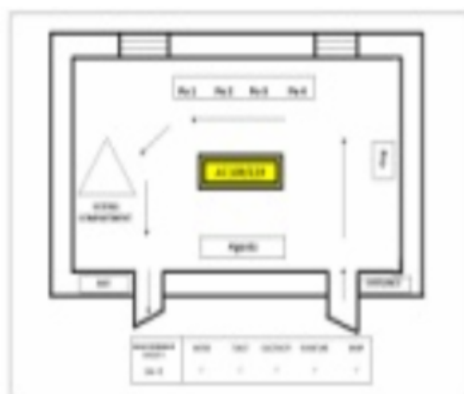

নির্বাচক নিবন্ধন আধিকারিকের স্বাক্ষর

Nazri Naksha

Google Map View

Polling Station Building Front View

Polling Station Front View

Cad View

Key MAP View

1 নাম : শিল্পী অধিকারী (শীল) স্বামীর নাম: প্রদীপ কুমার অধিকারী বাড়ির নং : n0025 বয়স : 37 লিঙ্গ : মহিলা	BHR3626900 ফটো উপলব্ধ	2 নাম : সন্দীপ অধিকারী পিতার নাম: শান্তি অধিকারী বাড়ির নং : 92 বয়স : 28 লিঙ্গ : পুরুষ	UWL1538784 ফটো উপলব্ধ	3 নাম : সুদীপ কুমার অধিকারী পিতার নাম: সাধন অধিকারী বাড়ির নং : n0025 বয়স : 36 লিঙ্গ : পুরুষ	UWL0792754 ফটো উপলব্ধ
4 নাম : টুল অধিকারী স্বামীর নাম: সাধন অধিকারী বাড়ির নং : n0025 বয়স : 56 লিঙ্গ : মহিলা	UWL1831247 ফটো উপলব্ধ	5 নাম : সাধন অধিকারী পিতার নাম: চুনিলাল অধিকারী বাড়ির নং : n0025 বয়স : 63 লিঙ্গ : পুরুষ	BHR0651877 ফটো উপলব্ধ	6 নাম : দীপা অধিকারী স্বামীর নাম: শান্তি অধিকারী বাড়ির নং : 92 বয়স : 49 লিঙ্গ : মহিলা	UWL0470518 ফটো উপলব্ধ
7 নাম : প্রদীপ কুমার অধিকারী পিতার নাম: সাধন অধিকারী বাড়ির নং : n0025 বয়স : 39 লিঙ্গ : পুরুষ	BHR3579141 ফটো উপলব্ধ	8 নাম : ইতু দে পিতার নাম: সুব্রত দে বাড়ির নং : এন0025 বয়স : 23 লিঙ্গ : মহিলা	UWL2034999 ফটো উপলব্ধ	9 নাম : কুশল কুমার দাস পিতার নাম: অমর দাস বাড়ির নং : এন0025 বয়স : 22 লিঙ্গ : পুরুষ	UWL2103513 ফটো উপলব্ধ
10 নাম : পিয়ালী আচার্য্য স্বামীর নাম: সুকল্যান আচার্য্য বাড়ির নং : n0329 বয়স : 25 লিঙ্গ : মহিলা	UWL1910736 ফটো উপলব্ধ	11 নাম : বেবী চৌধুরী স্বামীর নাম: বসন্ত চৌধুরী বাড়ির নং : এন0085 বয়স : 51 লিঙ্গ : মহিলা	UWL1980416 ফটো উপলব্ধ	12 নাম : বিমল আচার্য্য পিতার নাম: মনমোহন আচার্য্য বাড়ির নং : 87 বয়স : 68 লিঙ্গ : পুরুষ	WB/20/135/447012 ফটো উপলব্ধ
13 নাম : রাহুল আচার্য্য পিতার নাম: শ্যামল আচার্য্য বাড়ির নং : 87 বয়স : 32 লিঙ্গ : পুরুষ	UWL1042829 ফটো উপলব্ধ	14 নাম : কমল আচার্য্য পিতার নাম: মনমোহন আচার্য্য বাড়ির নং : 87 বয়স : 57 লিঙ্গ : পুরুষ	UWL2067668 ফটো উপলব্ধ	15 নাম : লক্ষ্মী আচার্য্য স্বামীর নাম: কমল আচার্য্য বাড়ির নং : n0085 বয়স : 46 লিঙ্গ : মহিলা	WB/20/135/147569 ফটো উপলব্ধ
#2 16 নাম : মৌসুমী আচার্য্য পিতার নাম: বিমল আচার্য্য বাড়ির নং : 96 বয়স : 41 লিঙ্গ : মহিলা	BHR3660677 ফটো উপলব্ধ	17 নাম : সুব্রত আচার্য্য পিতার নাম: বিমল আচার্য্য বাড়ির নং : 96 বয়স : 37 লিঙ্গ : পুরুষ	BHR3660685 ফটো উপলব্ধ	18 নাম : বাবুল আচার্য্য পিতার নাম: শ্যামল আচার্য্য বাড়ির নং : 96 বয়স : 43 লিঙ্গ : পুরুষ	UWL0769646 ফটো উপলব্ধ
19 নাম : তনুশ্রী আচার্য্য পিতার নাম: শ্যামল আচার্য্য বাড়ির নং : 96 বয়স : 61 লিঙ্গ : পুরুষ	WB/20/135/447044 ফটো উপলব্ধ	20 নাম : শ্যামল আচার্য্য পিতার নাম: মনমোহন আচার্য্য বাড়ির নং : 96 বয়স : 69 লিঙ্গ : পুরুষ	WB/20/135/447054 ফটো উপলব্ধ	21 নাম : আকাশ চক্রবর্তী পিতার নাম: অরুণাভ চক্রবর্তী বাড়ির নং : 87 বয়স : 28 লিঙ্গ : পুরুষ	UWL1538768 ফটো উপলব্ধ
22 নাম : সুকল্যান আচার্য্য পিতার নাম: কমল আচার্য্য বাড়ির নং : 87 বয়স : 29 লিঙ্গ : পুরুষ	UWL1538750 ফটো উপলব্ধ	23 নাম : অরুণ আচার্য্য পিতার নাম: বিমল আচার্য্য বাড়ির নং : 00 বয়স : 25 লিঙ্গ : পুরুষ	UWL1757426 ফটো উপলব্ধ	24 নাম : রীতা আচার্য্য স্বামীর নাম: বিমল আচার্য্য বাড়ির নং : 87 বয়স : 61 লিঙ্গ : মহিলা	WB/20/135/447219 ফটো উপলব্ধ
25 নাম : আকাশ দাস পিতার নাম: বাদল দাস বাড়ির নং : 00 বয়স : 21 লিঙ্গ : পুরুষ	UWL2201739 ফটো উপলব্ধ	26 নাম : সায়নী কর্মকার পিতার নাম: স্বপন কর্মকার বাড়ির নং : n0251 বয়স : 28 লিঙ্গ : মহিলা	UWL1640010 ফটো উপলব্ধ	27 নাম : তনয় কর্মকার পিতার নাম: তপন কুমার কর্মকার বাড়ির নং : এন বয়স : 26 লিঙ্গ : পুরুষ	UWL1780485 ফটো উপলব্ধ
28 নাম : রীনা কর্মকার স্বামীর নাম: তপন কুমার কর্মকার বাড়ির নং : এন বয়স : 49 লিঙ্গ : মহিলা	UWL1780501 ফটো উপলব্ধ	29 নাম : দীপঙ্কর কর্মকার পিতার নাম: নারায়ন কর্মকার বাড়ির নং : 52 বয়স : 69 লিঙ্গ : পুরুষ	BHR3516812 ফটো উপলব্ধ	30 নাম : পূর্ণিমা কর্মকার স্বামীর নাম: দীপঙ্কর কর্মকার বাড়ির নং : n0004 বয়স : 68 লিঙ্গ : মহিলা	WB/20/135/447317 ফটো উপলব্ধ