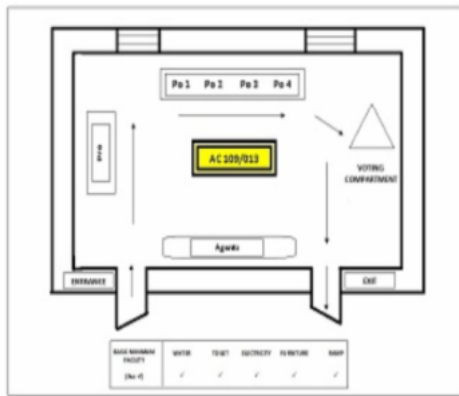

নির্বাচক নিবন্ধন আধিকারিকের স্বাক্ষর

Nazri Naksha

Google Map View

Polling Station Building Front View

Polling Station Front View

Cad View

Key MAP View

1 নাম : রঙ্গলাল হালদার পিতার নাম: ব্রজেন্দ্র হালদার বাড়ির নং : 472 বয়স : 53 লিঙ্গ : পুরুষ	CDK1682178 ফটো উপলব্ধ	2 নাম : সৈলেন্দ্রনাথ পিতার নাম: নগেন্দ্র রায় বাড়ির নং : 472 বয়স : 71 লিঙ্গ : পুরুষ	UWL1824358 ফটো উপলব্ধ	3 নাম : সুনীতি হালদার স্বামীর নাম: ব্রজেন্দ্র হালদার বাড়ির নং : 472 বয়স : 66 লিঙ্গ : মহিলা	CDK1682186 ফটো উপলব্ধ
4 নাম : পাপিয়া আচার্য পিতার নাম: প্রমথ সমাদ্দার বাড়ির নং : 378 বয়স : 36 লিঙ্গ : মহিলা	UWL0752402 ফটো উপলব্ধ	5 নাম : রাহুল দাস পিতার নাম: সুকুমার দাস বাড়ির নং : 009 বয়স : 23 লিঙ্গ : পুরুষ	UWL2195006 ফটো উপলব্ধ	6 নাম : রাজ শর্মা পিতার নাম: রাজ শর্মা বাড়ির নং : 472 বয়স : 23 লিঙ্গ : পুরুষ	UWL2118404 ফটো উপলব্ধ
7 নাম : প্রদীপ আচার্য পিতার নাম: রতন আচার্য বাড়ির নং : n0093 বয়স : 37 লিঙ্গ : পুরুষ	CDK3738846 ফটো উপলব্ধ	8 নাম : ডালিয়া আচার্য স্বামীর নাম: সঞ্জীব আচার্য বাড়ির নং : 4 বয়স : 38 লিঙ্গ : মহিলা	CDK3649951 ফটো উপলব্ধ	9 নাম : কাকলী আচার্য স্বামীর নাম: প্রদীপ আচার্য বাড়ির নং : n0093 বয়স : 37 লিঙ্গ : মহিলা	LLR3205176 ফটো উপলব্ধ
10 নাম : দুর্গা শর্মা স্বামীর নাম: রাজু শর্মা বাড়ির নং : 472 বয়স : 42 লিঙ্গ : মহিলা	CDK3272267 ফটো উপলব্ধ	11 নাম : রানু আচার্য স্বামীর নাম: রতন আচার্য বাড়ির নং : 4 বয়স : 59 লিঙ্গ : মহিলা	CDK3529609 ফটো উপলব্ধ	12 নাম : সঞ্জয় আচার্য পিতার নাম: রতন আচার্য বাড়ির নং : 4 বয়স : 44 লিঙ্গ : পুরুষ	CDK2605913 ফটো উপলব্ধ
13 নাম : পিংকি আচার্য স্বামীর নাম: সঞ্জয় আচার্য বাড়ির নং : 472 বয়স : 36 লিঙ্গ : মহিলা	UWL1024751 ফটো উপলব্ধ	14 নাম : সঞ্জীব আচার্য পিতার নাম: রতন আচার্য বাড়ির নং : 4 বয়স : 43 লিঙ্গ : পুরুষ	CDK3649969 ফটো উপলব্ধ	15 নাম : সুজাতা হালদার পিতার নাম: সনাতন হালদার বাড়ির নং : 472 বয়স : 36 লিঙ্গ : মহিলা	UWL0991828 ফটো উপলব্ধ
16 নাম : সূতপা রাজবংশী পিতার নাম: অনিল রাজবংশী বাড়ির নং : এন০০৫৫ বয়স : 23 লিঙ্গ : মহিলা	UWL1984434 ফটো উপলব্ধ	17 নাম : অর্পিতা গুহ রায় পিতার নাম: অরবিন্দ গুহ রায় বাড়ির নং : 270 বয়স : 37 লিঙ্গ : মহিলা	UWL0790485 ফটো উপলব্ধ	18 নাম : উৎপল বর পিতার নাম: বনোচারী বর বাড়ির নং : n0032 বয়স : 55 লিঙ্গ : পুরুষ	UWL1384932 ফটো উপলব্ধ
19 নাম : সৌমেন সরকার পিতার নাম: শিবেন সরকার বাড়ির নং : 472 বয়স : 49 লিঙ্গ : পুরুষ	WB/20/134/663865 ফটো উপলব্ধ	20 নাম : মিতালি সরকার পিতার নাম: শিবেন সরকার বাড়ির নং : 472 বয়স : 51 লিঙ্গ : মহিলা	WB/20/134/663929 ফটো উপলব্ধ	21 নাম : চৈতালী সরকার মায়ের নাম: ছায়া সরকার বাড়ির নং : 472 বয়স : 40 লিঙ্গ : মহিলা	CDK3529849 ফটো উপলব্ধ
22 নাম : দীপঙ্কর ঘোষ পিতার নাম: মদন ঘোষ বাড়ির নং : 472 বয়স : 28 লিঙ্গ : পুরুষ	UWL1496363 ফটো উপলব্ধ	23 নাম : প্রমীলা ঘোষ স্বামীর নাম: মদন ঘোষ বাড়ির নং : 472 বয়স : 44 লিঙ্গ : মহিলা	UWL2174852 ফটো উপলব্ধ	24 নাম : বিকাশ ঘোষ পিতার নাম: মদন ঘোষ বাড়ির নং : 472 বয়স : 32 লিঙ্গ : পুরুষ	UWL1216225 ফটো উপলব্ধ
25 নাম : মদন ঘোষ পিতার নাম: অচিন্ত ঘোষ বাড়ির নং : 472 বয়স : 53 লিঙ্গ : পুরুষ	WB/20/134/663803 ফটো উপলব্ধ	26 নাম : দীপক বর পিতার নাম: বনচারী বর বাড়ির নং : n0032 বয়স : 49 লিঙ্গ : পুরুষ	JHN2368967 ফটো উপলব্ধ	27 নাম : রুদ্র বর পিতার নাম: দীপক বর বাড়ির নং : 00 বয়স : 20 লিঙ্গ : পুরুষ	UWL2221521 ফটো উপলব্ধ
28 নাম : কাজল ঘোষ স্বামীর নাম: বিকাশ ঘোষ বাড়ির নং : n0217 বয়স : 29 লিঙ্গ : মহিলা	UWL1611342 ফটো উপলব্ধ	29 নাম : অসীম দাস পিতার নাম: ক্ষিতিস চন্দ্র দাস বাড়ির নং : 11 বয়স : 35 লিঙ্গ : পুরুষ	UWL0821421 ফটো উপলব্ধ	30 নাম : রোহিত রাজবংশী পিতার নাম: সুরেশ রাজবংশী বাড়ির নং : এন0004 বয়স : 21 লিঙ্গ : পুরুষ	UWL2132181 ফটো উপলব্ধ