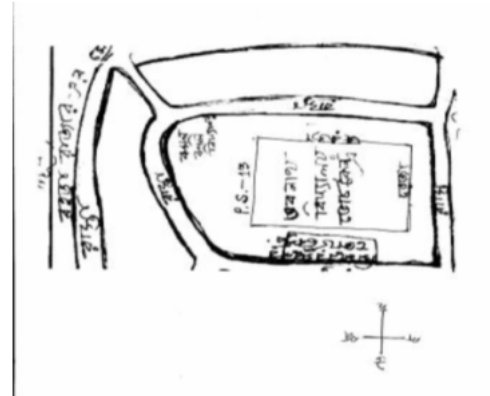

নির্বাচক নিবন্ধন আধিকারিকের স্বাক্ষর

Nazri Naksha

Google Map View

Polling Station Building Front View

Polling Station Front View

Cad View

Key MAP View

1 নাম : রঙ্গলাল হালদার পিতার নাম: ব্রজেন্দ্র হালদার বাড়ির নং : 472 বয়স : 53 লিঙ্গ : পুরুষ	CDK1682178 ফটো উপলব্ধ	2 নাম : সৈলেন্দ্রনাথ পিতার নাম: নগেন্দ্র রায় বাড়ির নং : 472 বয়স : 71 লিঙ্গ : পুরুষ	UWL1824358 ফটো উপলব্ধ	3 নাম : সুনীতি হালদার স্বামীর নাম: ব্রজেন্দ্র হালদার বাড়ির নং : 472 বয়স : 66 লিঙ্গ : মহিলা	CDK1682186 ফটো উপলব্ধ
4 নাম : পাপিয়া আচার্য পিতার নাম: প্রমথ সমাদ্দার বাড়ির নং : 378 বয়স : 36 লিঙ্গ : মহিলা	UWL0752402 ফটো উপলব্ধ	5 নাম : রাহুল দাস পিতার নাম: সুকুমার দাস বাড়ির নং : 009 বয়স : 23 লিঙ্গ : পুরুষ	UWL2195006 ফটো উপলব্ধ	6 নাম : রাজ শর্মা পিতার নাম: রাজ শর্মা বাড়ির নং : 472 বয়স : 23 লিঙ্গ : পুরুষ	UWL2118404 ফটো উপলব্ধ
7 নাম : প্রদীপ আচার্য পিতার নাম: রতন আচার্য বাড়ির নং : n0093 বয়স : 37 লিঙ্গ : পুরুষ	CDK3738846 ফটো উপলব্ধ	8 নাম : ডালিয়া আচার্য স্বামীর নাম: সঞ্জীব আচার্য বাড়ির নং : 4 বয়স : 38 লিঙ্গ : মহিলা	CDK3649951 ফটো উপলব্ধ	9 নাম : কাকলী আচার্য স্বামীর নাম: প্রদীপ আচার্য বাড়ির নং : n0093 বয়স : 37 লিঙ্গ : মহিলা	LLR3205176 ফটো উপলব্ধ
10 নাম : দুর্গা শর্মা স্বামীর নাম: রাজু শর্মা বাড়ির নং : 472 বয়স : 42 লিঙ্গ : মহিলা	CDK3272267 ফটো উপলব্ধ	11 নাম : রানু আচার্য স্বামীর নাম: রতন আচার্য বাড়ির নং : 4 বয়স : 59 লিঙ্গ : মহিলা	CDK3529609 ফটো উপলব্ধ	12 নাম : সঞ্জয় আচার্য পিতার নাম: রতন আচার্য বাড়ির নং : 4 বয়স : 44 লিঙ্গ : পুরুষ	CDK2605913 ফটো উপলব্ধ
13 নাম : পিংকি আচার্য স্বামীর নাম: সঞ্জয় আচার্য বাড়ির নং : 472 বয়স : 36 লিঙ্গ : মহিলা	UWL1024751 ফটো উপলব্ধ	14 নাম : সঞ্জীব আচার্য পিতার নাম: রতন আচার্য বাড়ির নং : 4 বয়স : 43 লিঙ্গ : পুরুষ	CDK3649969 ফটো উপলব্ধ	15 নাম : সুজাতা হালদার পিতার নাম: সনাতন হালদার বাড়ির নং : 472 বয়স : 36 লিঙ্গ : মহিলা	UWL0991828 ফটো উপলব্ধ
16 নাম : সূতপা রাজবংশী পিতার নাম: অনিল রাজবংশী বাড়ির নং : এন০০৫৫ বয়স : 23 লিঙ্গ : মহিলা	UWL1984434 ফটো উপলব্ধ	17 নাম : অর্পিতা গুহ রায় পিতার নাম: অরবিন্দ গুহ রায় বাড়ির নং : 270 বয়স : 37 লিঙ্গ : মহিলা	UWL0790485 ফটো উপলব্ধ	18 নাম : উৎপল বর পিতার নাম: বনোচারী বর বাড়ির নং : n0032 বয়স : 55 লিঙ্গ : পুরুষ	UWL1384932 ফটো উপলব্ধ
19 নাম : সৌমেন সরকার পিতার নাম: শিবেন সরকার বাড়ির নং : 472 বয়স : 49 লিঙ্গ : পুরুষ	WB/20/134/663865 ফটো উপলব্ধ	20 নাম : মিতালি সরকার পিতার নাম: শিবেন সরকার বাড়ির নং : 472 বয়স : 51 লিঙ্গ : মহিলা	WB/20/134/663929 ফটো উপলব্ধ	21 নাম : চৈতালী সরকার মায়ের নাম: ছায়া সরকার বাড়ির নং : 472 বয়স : 40 লিঙ্গ : মহিলা	CDK3529849 ফটো উপলব্ধ
22 নাম : দীপঙ্কর ঘোষ পিতার নাম: মদন ঘোষ বাড়ির নং : 472 বয়স : 28 লিঙ্গ : পুরুষ	UWL1496363 ফটো উপলব্ধ	23 নাম : প্রমীলা ঘোষ স্বামীর নাম: মদন ঘোষ বাড়ির নং : 472 বয়স : 44 লিঙ্গ : মহিলা	UWL2174852 ফটো উপলব্ধ	24 নাম : বিকাশ ঘোষ পিতার নাম: মদন ঘোষ বাড়ির নং : 472 বয়স : 32 লিঙ্গ : পুরুষ	UWL1216225 ফটো উপলব্ধ
25 নাম : মদন ঘোষ পিতার নাম: অচিন্ত ঘোষ বাড়ির নং : 472 বয়স : 53 লিঙ্গ : পুরুষ	WB/20/134/663803 ফটো উপলব্ধ	26 নাম : দীপক বর পিতার নাম: বনচারী বর বাড়ির নং : n0032 বয়স : 49 লিঙ্গ : পুরুষ	JHN2368967 ফটো উপলব্ধ	27 নাম : রুদ্র বর পিতার নাম: দীপক বর বাড়ির নং : 00 বয়স : 20 লিঙ্গ : পুরুষ	UWL2221521 ফটো উপলব্ধ
28 নাম : কাজল ঘোষ স্বামীর নাম: বিকাশ ঘোষ বাড়ির নং : n0217 বয়স : 29 লিঙ্গ : মহিলা	UWL1611342 ফটো উপলব্ধ	29 নাম : অসীম দাস পিতার নাম: ক্ষিতিস চন্দ্র দাস বাড়ির নং : 11 বয়স : 35 লিঙ্গ : পুরুষ	UWL0821421 ফটো উপলব্ধ	30 নাম : রোহিত রাজবংশী পিতার নাম: সুরেশ রাজবংশী বাড়ির নং : এন0004 বয়স : 21 লিঙ্গ : পুরুষ	UWL2132181 ফটো উপলব্ধ