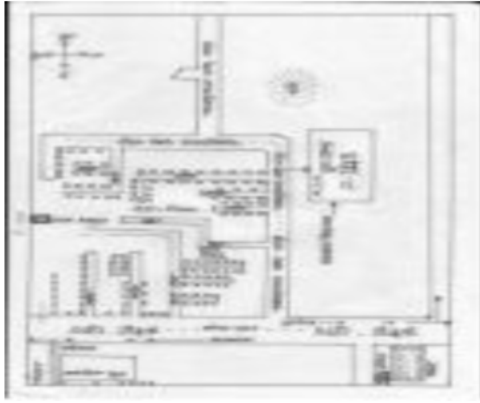

Nazri Naksha