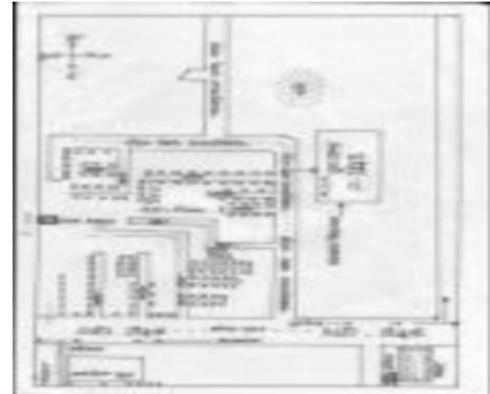

নির্বাচক নিবন্ধন আধিকারিকের স্বাক্ষর

Nazri Naksha

Google Map View

Polling Station Building Front View

Polling Station Front View

Cad View

Key MAP View

বিধানসভা নির্বাচনক্ষেত্রের নং, নাম : 109-খড়দহ  
ভাগ নং, নাম : 1-রুইয়া মধ্য পাড়া