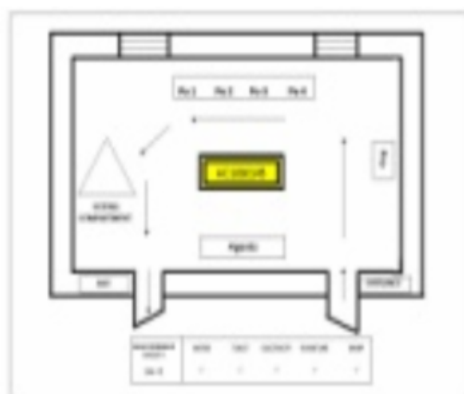

নির্বাচক নিবন্ধন আধিকারিকের স্বাক্ষর

Nazri Naksha

Google Map View

Polling Station Building Front View

Polling Station Front View

Cad View

Key MAP View

বিধানসভা নির্বাচনক্ষেত্রের নং, নাম : 109-খড়দহ
ভাগ নং, নাম : 1-রুইয়া বটতলা